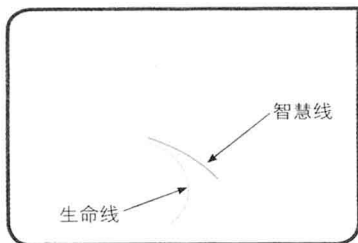

本书所讲的手相十分简明，不管你是一个人，还是与朋友一起，都可以随意翻开一页，尽享手相的快乐。

田口二州 于翠丽山庄

本书的使用方法

即使你没有手相的相关知识，
也可以随意翻开一页阅读本书。首先介
绍一下各章的使用方法。

Part1

介绍线纹的名称、意义等手相的基础知识。其实就算不了解这些基本规则也完全可以阅读 Part2 和 Part3，但如能掌握这些基础知识，理解起来会更容易。

Part2

本章对恋爱、婚姻以及运势好的手相做了总结。或许你的手相和图案不完全相同，但只要长短、弯折方向、形态相符，就可以视为同一类型。

Part3

请从各个主题的“START”开始，按顺序回答问题。比如问题内容以线纹的起点为条件，那么就不必考虑其长度、弯曲及形态。只要参照手相图中线纹起点部分即可。

图中的智慧线和生命线呈现长且简单的形态，但请注意这里的问题是“智慧线和生命线的起点是否分开？”

前 言.....	1
本书的使用方法.....	2

PART

1

手相基础知识

①全面观察双手手掌	2
②九大掌丘揭示基本性格和当前状况	6
③三大主要线纹与十六条基本线纹的分布及意义	8
④代表性线纹、记号的形态及意义	12
⑤手的比例及手指长度的意义	16
⑥通过指甲的形状和状态加以判断	18

一目了然!

①小指很长，命运线从月丘延伸出来	22
②智慧线和生命线分叉	24
③感情线的终点与生命线的起点重合	26
④掌心细纹密布	28
⑤拇指关节柔软的手相	30

1 寻找月老红线!

婚恋手相

相亲 Step1

看手相了解结婚年龄..... 34

相亲 Step2

看双方手相判断二人是否有缘分..... 36