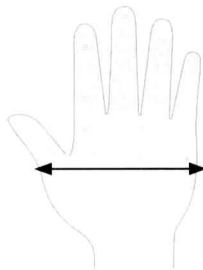

PART

1

带你入门的手相基本规则

手相基础知识

该看左手还是右手
手相的种类、线纹的形态等
手相的基础知识
在这里集中讲解

1 全面观察双手手掌

对比双手进行综合判断

一般来说，左右手的手相是不同的。常常有人因为不知道该看哪只手而苦恼，其实双手都看才是正确的。双手间存在相互关联的因果关系，单看一只手是无法做出判断的。通常惯用手皮肤较厚，细纹不容易显现，往往要通过观察另一只手才能得出结论。

如果双手的主要线纹完全不一致，说明此人性格上存在矛盾。这样的矛盾可以让人的内心更加深邃，但同时也会导致性格的扭曲。如果右手的一条线较弱，但左手的同一条线却很清晰，说明右手遭受的损失，左手会予以弥补。而如果双手的同一条线都十分清晰，则这条线的含义会得到加强，象征着旺盛的运势。

手掌的大小

小

手小的人，具有活泼、不拘小节的性格。上进心强，行动大胆，雄心勃勃，人生中充满波澜。

大

手大的人，性格内向，属于心思细腻的类型。做事一丝不苟，富有计划性，向往安定的生活。

手掌的宽窄

窄

头脑灵活，充满智慧。富于感性，具有敏锐的神经。相比于运动，更喜欢读书和艺术鉴赏。

宽

喜欢运动，属于闲不住的类型。体能充沛，无论做什么都充满活力。

手掌的饱满度

手掌饱满富有弹性

如果用手指按压手掌，有种要被弹回来的感觉，说明此人体能和脑力都十分充沛，充满了吸引异性的魅力。