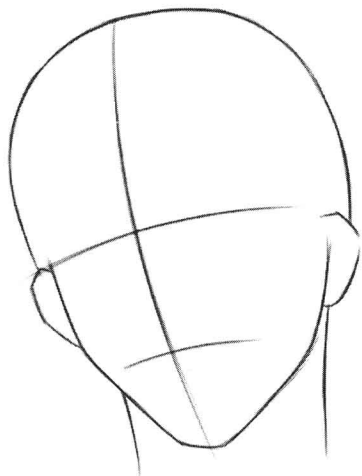

第二章 动漫美少女篇

117

- 纯真少女..... 117
- 可爱女生..... 139
- 美丽公主..... 152
- 睿智少女..... 176
- 魔幻女孩..... 196

第三章 动漫少男少女组合篇

221

- 青春组合..... 221
- 男女战士组合..... 245
- 超幻组合..... 263

① 绘制出超酷男生的脸形，用十字线标注出五官位置，以便下一步绘制。

② 在十字线位置绘制出五官，并初步描绘出头发位置。

③ 细化表情，将头发补充完整，着重表现超酷男生的五官神态。

④ 在重要部分，用铅笔在头发上打出阴影，突显头发层次。

超酷男生的表现技法

超酷男生以冷峻的表情为主，冷冷的眼神和不带任何情感的嘴型都可以很好地诠释出超酷的感觉。

想要表现严肃、冷酷的表情，嘴形和眉毛的刻画至关重要。如果将嘴形上调，眉头去掉，人物看上去就不会显得太严肃。

长长的眼睛和犀利的眼神可以很好地表现出冷酷的表情。

一些相应的装饰品也可以体现出超酷的味道。