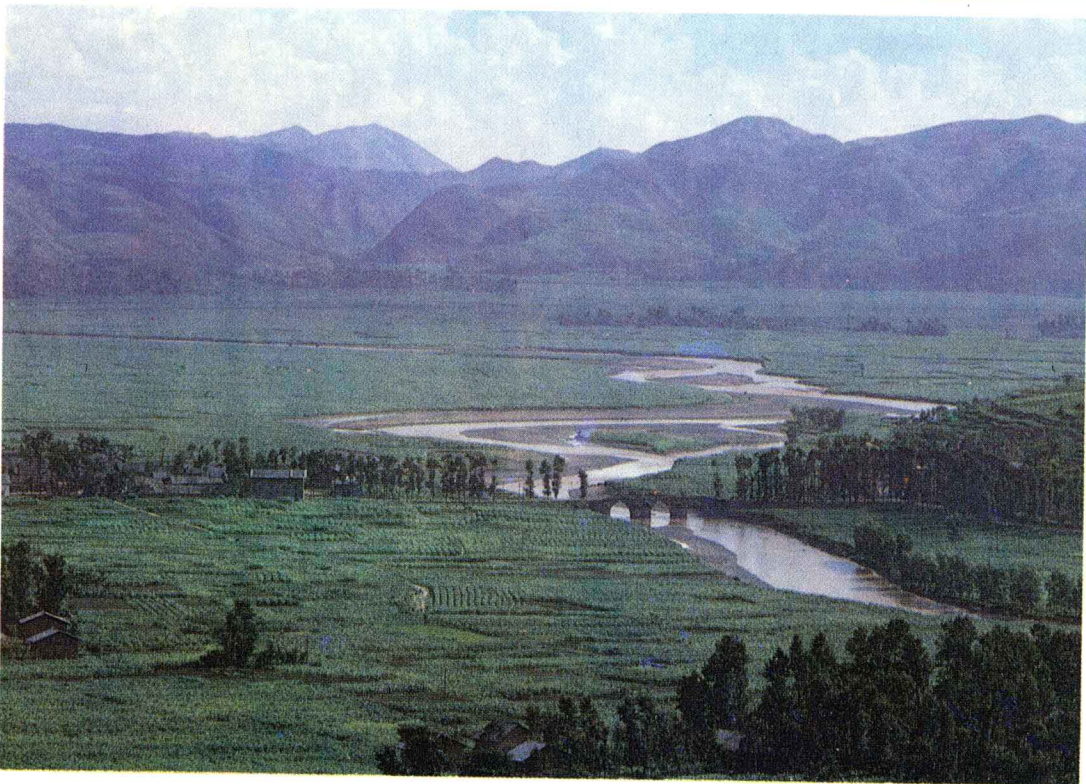

# 云南省 昭通市地名志

(内部资料)

昭通市人民政府 编

一九八五年八月十五日

昭通市区鸟瞰图

- 1 储量八十亿吨的昭通褐煤
- 2 乌蒙山脉昭通盘河地段
- 3 五莲峰山脉昭通大山包地段

1	2
	3

- 1 昭通坝子
- 2 靖安坝子