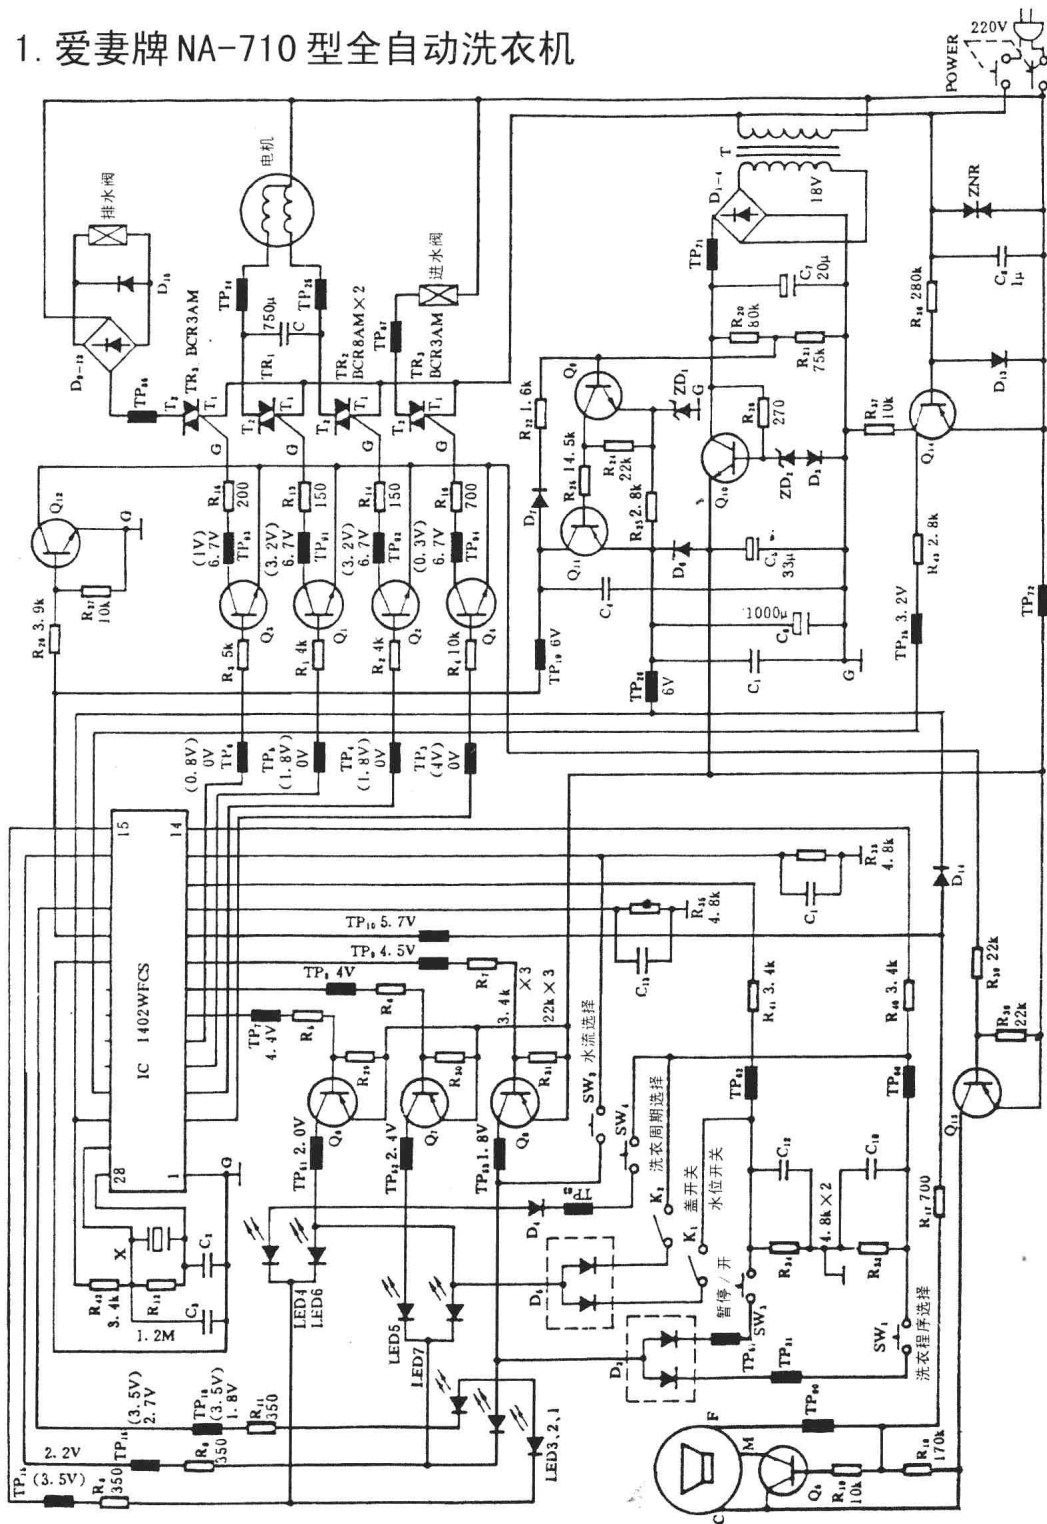

3.XT-3 型电视信号发生器	147
4.XGD 型信号发生器	147
5.GX 型故障寻迹器	148
6.SJ-1 型脉冲信号发生器	148
7.X811-C 型信号注射笔	149
8.XLC-1 型多用测试仪	149
9.ZC-1 型高性能晶体管在线测试仪	149
10.ZC25-3 型兆欧表	149
11.HH-11 型全能无线电、电视检修仪	150
12.DA16-1 型晶体管毫伏表	151
13.晶体管 TD-2 型多用测试仪	152

第二十章 石英钟电路图

1.N6227 集成电路石英钟	153
2.IC7070 集成电路石英钟	153
3.SM5511 集成电路石英钟	153
4.LC5547 集成电路石英钟	153
5.MN6226 集成电路石英钟	154
6.IC025E 集成电路石英钟	154
7.QD02 型石英钟	154
8.SM5546A 集成电路石英钟	154
9.μPC5530 集成电路石英钟	155
10.LH5512F 集成电路石英钟	155
11.SM5560E 集成电路石英钟	155
12.LM3272AB 集成电路石英钟	155
13.LM3272CD 集成电路石英钟	155
14.NPC1324 集成电路石英钟	155
15.LH5093 集成电路石英钟	156
16.M6227 集成电路石英钟	156
17.LM5512 集成电路石英钟	156
18.晶体管摆轮钟	156
19.QUARIZ 牌石英钟	157
20.长城牌石英钟	157
21.指针式石英电子闹钟	157
22.高档多功能石英钟	158
23.YPZ 型电子音片钟	158

第一章 洗衣机电路图

1. 爱妻牌 NA-710 型全自动洗衣机