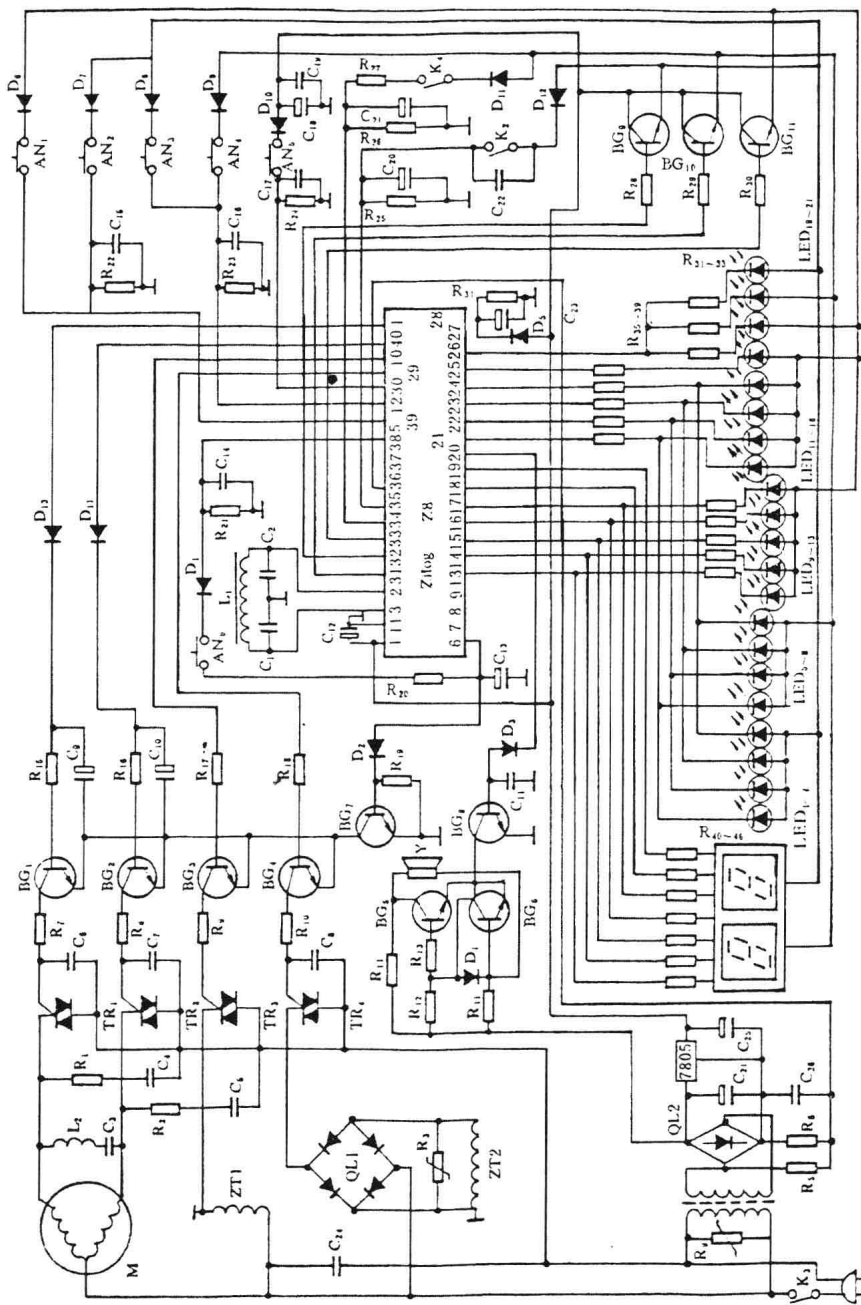

2. 友谊牌 XQB16-1 型洗衣机