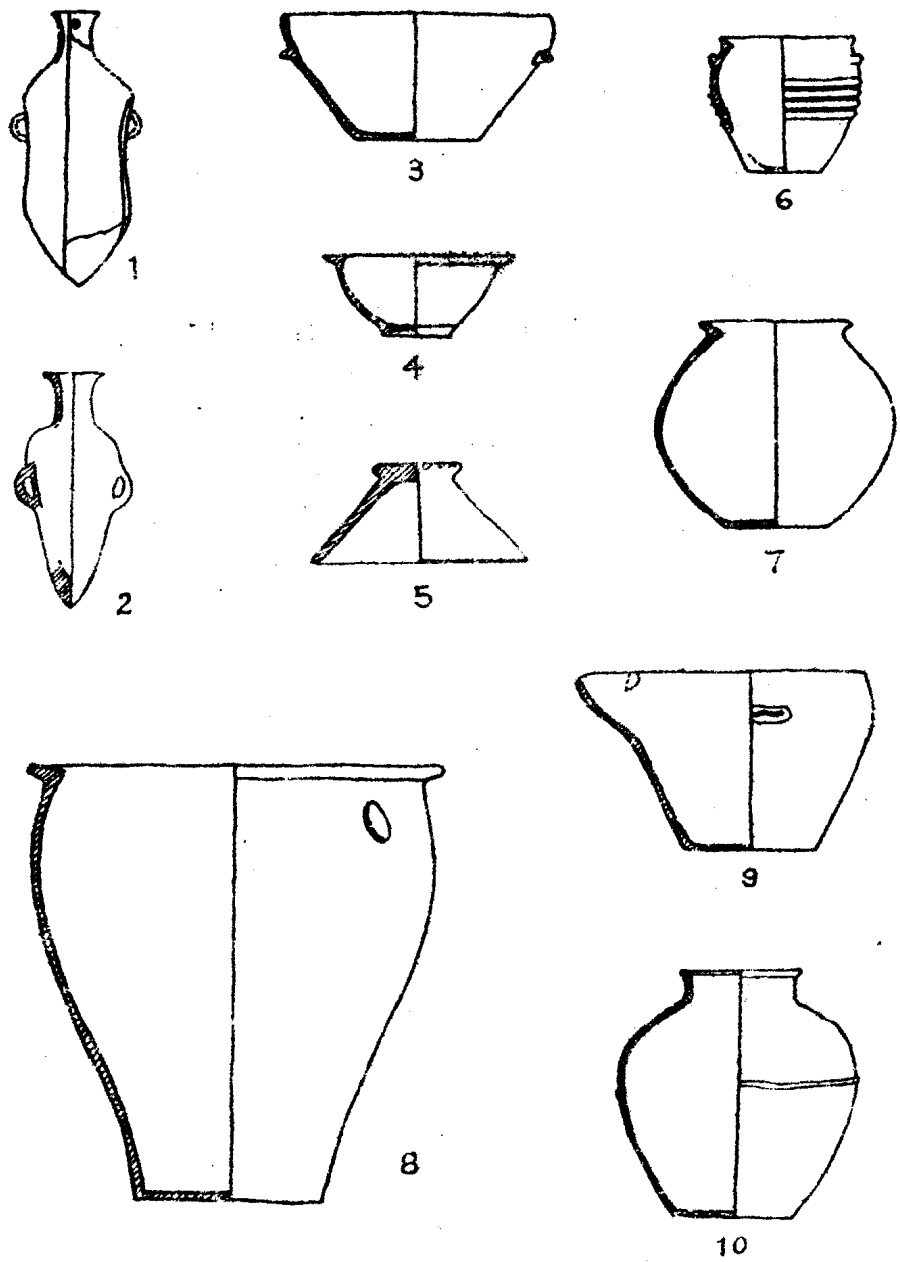

图四、仰韶文化圆形房子遗址平、剖面图

图五、仰韶文化之石製工具及装置复原图

1. 2 石斧, 3. 4 石凿, 5. 6 石刀, 7. 8. 9. 10 石制工具装置复原图

图六、仰韶文化 骨器

- 1、骨刀 2、骨匕 3、骨齿 4、骨锥 5、骨针 6、骨笄 7、骨鱼钩
 8—11、骨钩 12—15、骨鱼叉

图七、半坡3号陶窑平、剖面图

图八、半坡类型陶器（早期）

- 1、蒜头细颈壶，2、直口尖底瓶，3、锥刺纹罐，4、红顶碗（钵），
5、尖底罐，6、圜底盆，7、大口缸，8、弦纹尖底罐

图八、半坡遗址出土陶器(晚期)

1、2 小口尖底瓶，3、4 盆，5、器盖，6、夹砂罐，7、罐，
8、深腹罐，9 带流罐，10、夹砂罐

图九、仰韶文化的彩绘图案

1—4、鱼形，5、6、网形，7、8、人头形图案，9、10、鹿形，11、12、鸟形，13、蛙形

图十、仰韶文化“庙底沟类型”陶器

1. 杯, 2. 灰泥盆, 3. 小口瓶, 4. 砂红罐, 5. 泥红罐, 6. 泥红碗

图十一. 仰韶文化“庙底沟类型”陶器