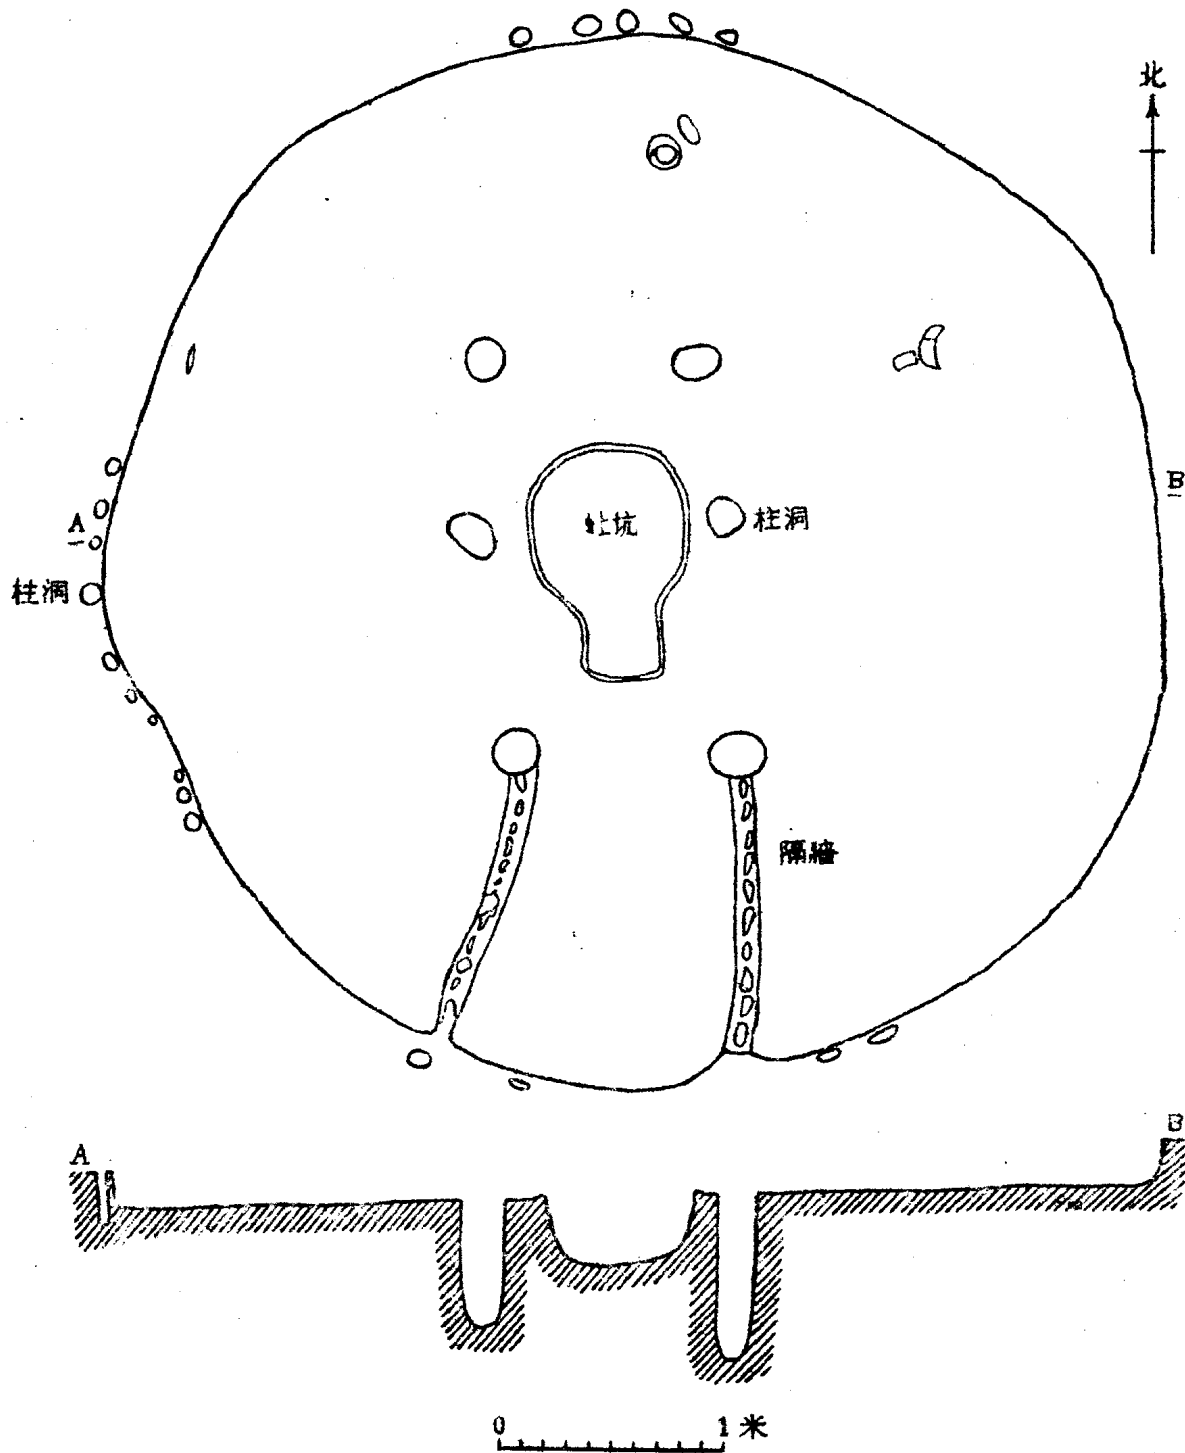

新石器時代考古

參攷圖

北京大學歷史系考古教研室

26 3054

9726

图一、仰韶文化的长方形房子遗址平、剖面图

图二 仰韶文化长方形房子复原图

图三、仰韶文化方形房子平面及复原图

图四、仰韶文化圆形房子遗址平、剖面图

图五、仰韶文化之石製工具及装置复原图

1. 2 石斧, 3. 4 石凿, 5. 6 石刀, 7. 8. 9. 10 石制工具装置复原图

图六、仰韶文化 骨器

- 1、骨刀 2、骨匕 3、骨齿 4、骨锥 5、骨针 6、骨笄 7、骨鱼钩
 8—11、骨钩 12—15、骨鱼叉

图七、半坡3号陶窑平、剖面图

图八、半坡类型陶器（早期）

- 1、蒜头细颈壶，2、直口尖底瓶，3、锥刺纹罐，4、红顶碗（钵），
5、尖底罐，6、圜底盆，7、大口缸，8、弦纹尖底罐

图八、半坡遗址出土陶器(晚期)

1、2 小口尖底瓶，3、4 盆，5、器盖，6、夹砂罐，7、罐，
8、深腹罐，9 带流罐，10、夹砂罐

图九、仰韶文化的彩绘图案

1—4、鱼形，5、6、网形，7、8、人头形图案，9、10、鹿形，11、12、鸟形，13、蛙形

图十、仰韶文化“庙底沟类型”陶器

1. 杯, 2. 灰泥盆, 3. 小口瓶, 4. 砂红罐, 5. 泥红罐, 6. 泥红碗

图十一. 仰韶文化“庙底沟类型”陶器

图十五 “甘肃仰韶文化”彩陶 马厂类型
 1、3、波折纹，2、菱形纹，4、人圈相间纹