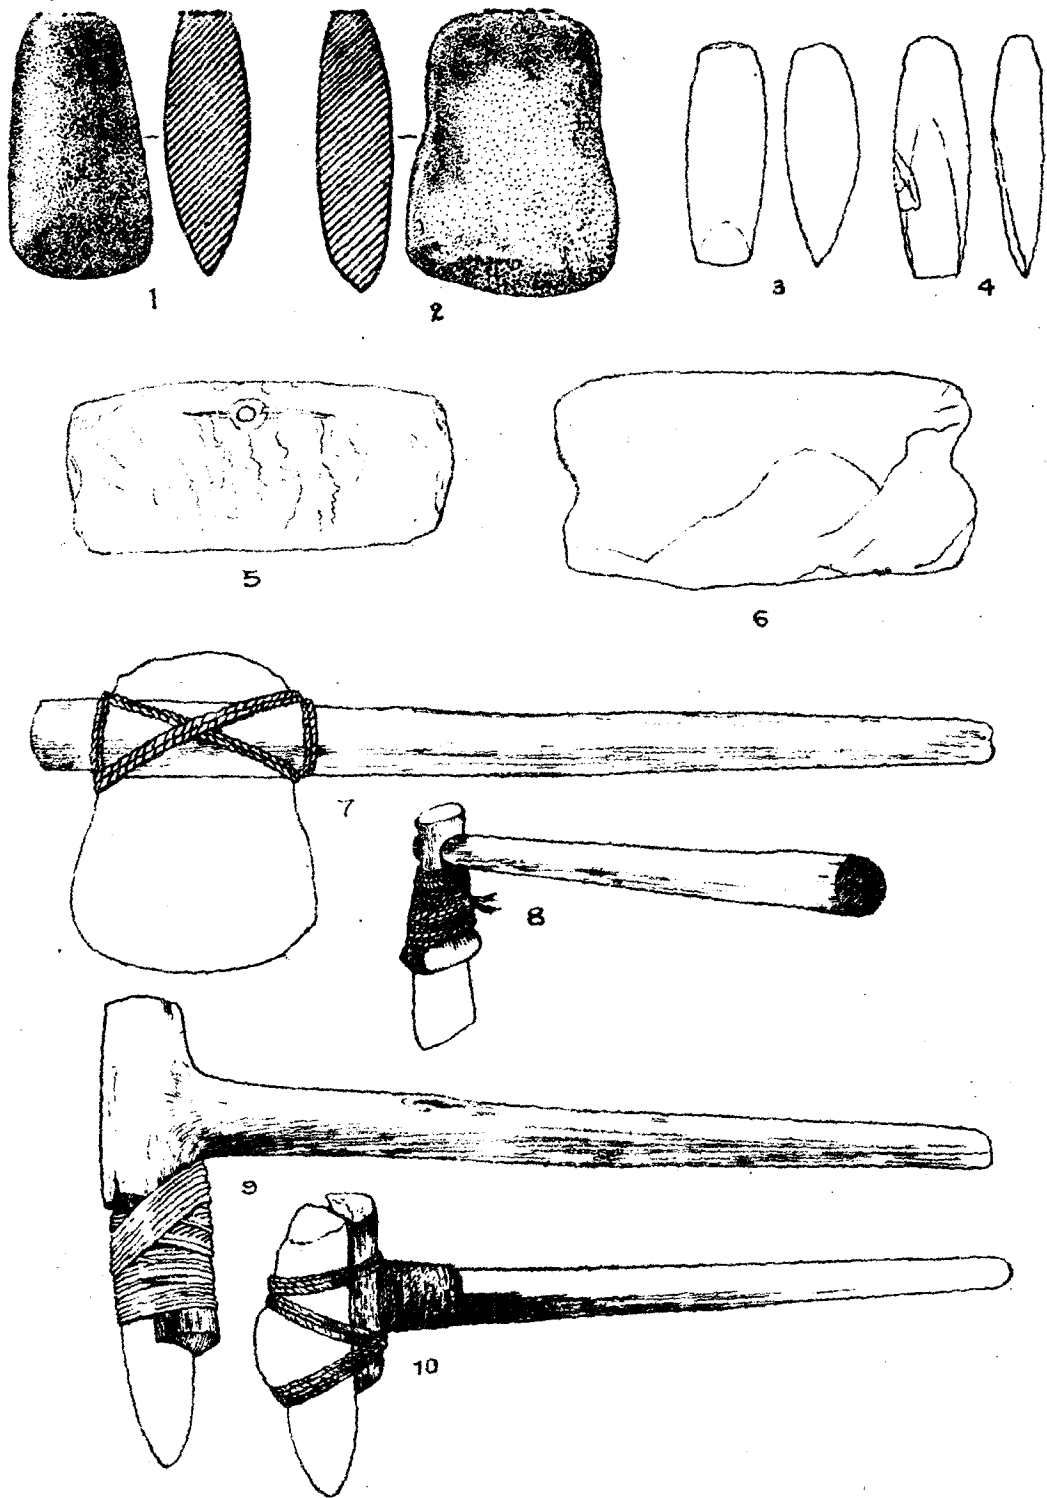

新石器時代考古

參攷圖

北京大學歷史系考古教研室

26 3054

9726

图一、仰韶文化的长方形房子遗址平、剖面图

图二 仰韶文化长方形房子复原图

图三、仰韶文化方形房子平面及复原图

图四、仰韶文化圆形房子遗址平、剖面图

图五、仰韶文化之石製工具及装置复原图

1. 2 石斧, 3. 4 石凿, 5. 6 石刀, 7. 8. 9. 10 石制工具装置复原图

图六、仰韶文化 骨器

- 1、骨刀 2、骨匕 3、骨齿 4、骨锥 5、骨针 6、骨笄 7、骨鱼钩
 8—11、骨钩 12—15、骨鱼叉

图七、半坡3号陶窑平、剖面图

图八、半坡类型陶器（早期）

- 1、蒜头细颈壶，2、直口尖底瓶，3、锥刺纹罐，4、红顶碗（钵），
5、尖底罐，6、圜底盆，7、大口缸，8、弦纹尖底罐

图八、半坡遗址出土陶器(晚期)

1、2 小口尖底瓶，3、4 盆，5、器盖，6、夹砂罐，7、罐，
8、深腹罐，9 带流罐，10、夹砂罐

图九、仰韶文化的彩绘图案

1—4、鱼形，5、6、网形，7、8、人头形图案，9、10、鹿形，11、12、鸟形，13、蛙形

图十、仰韶文化“庙底沟类型”陶器

1. 杯, 2. 灰泥盆, 3. 小口瓶, 4. 砂红罐, 5. 泥红罐, 6. 泥红碗

图十一. 仰韶文化“庙底沟类型”陶器

图十五 “甘肃仰韶文化”彩陶 马厂类型
 1、3、波折纹，2、菱形纹，4、人圈相间纹