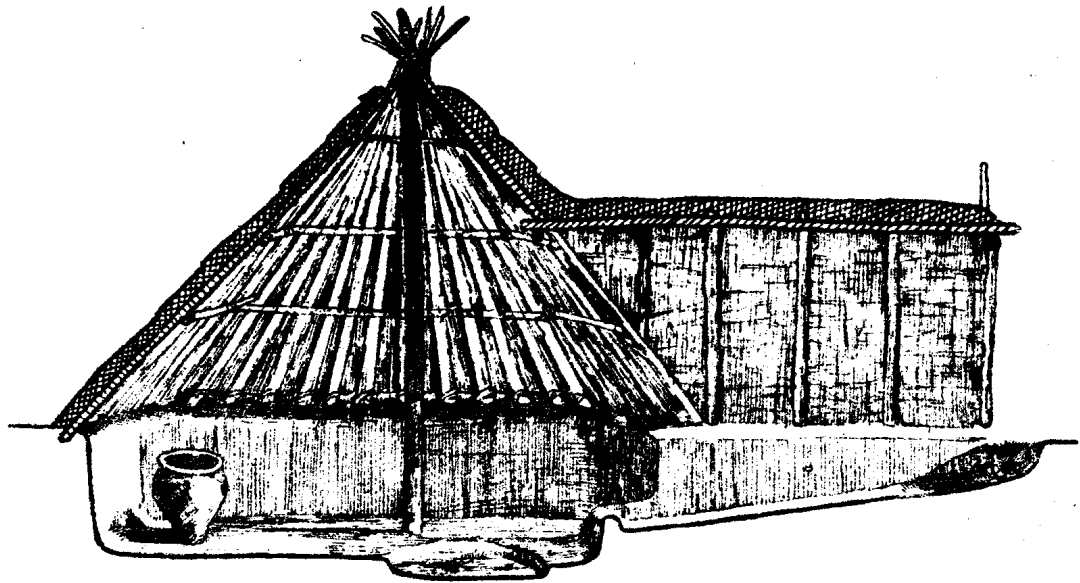

新石器時代考古

參攷圖

北京大學歷史系考古教研室

26 3054

9726

图一、仰韶文化的长方形房子遗址平、剖面图

图二 仰韶文化长方形房子复原图

图三、仰韶文化方形房子平面及复原图

图四、仰韶文化圆形房子遗址平、剖面图

图五、仰韶文化之石製工具及装置复原图

1. 2 石斧, 3. 4 石凿, 5. 6 石刀, 7. 8. 9. 10 石制工具装置复原图

图六、仰韶文化 骨器

- 1、骨刀 2、骨匕 3、骨齿 4、骨锥 5、骨针 6、骨笄 7、骨鱼钩
 8—11、骨钩 12—15、骨鱼叉

图七、半坡3号陶窑平、剖面图

图八、半坡类型陶器（早期）

- 1、蒜头细颈壶，2、直口尖底瓶，3、锥刺纹罐，4、红顶碗（钵），
5、尖底罐，6、圜底盆，7、大口缸，8、弦纹尖底罐