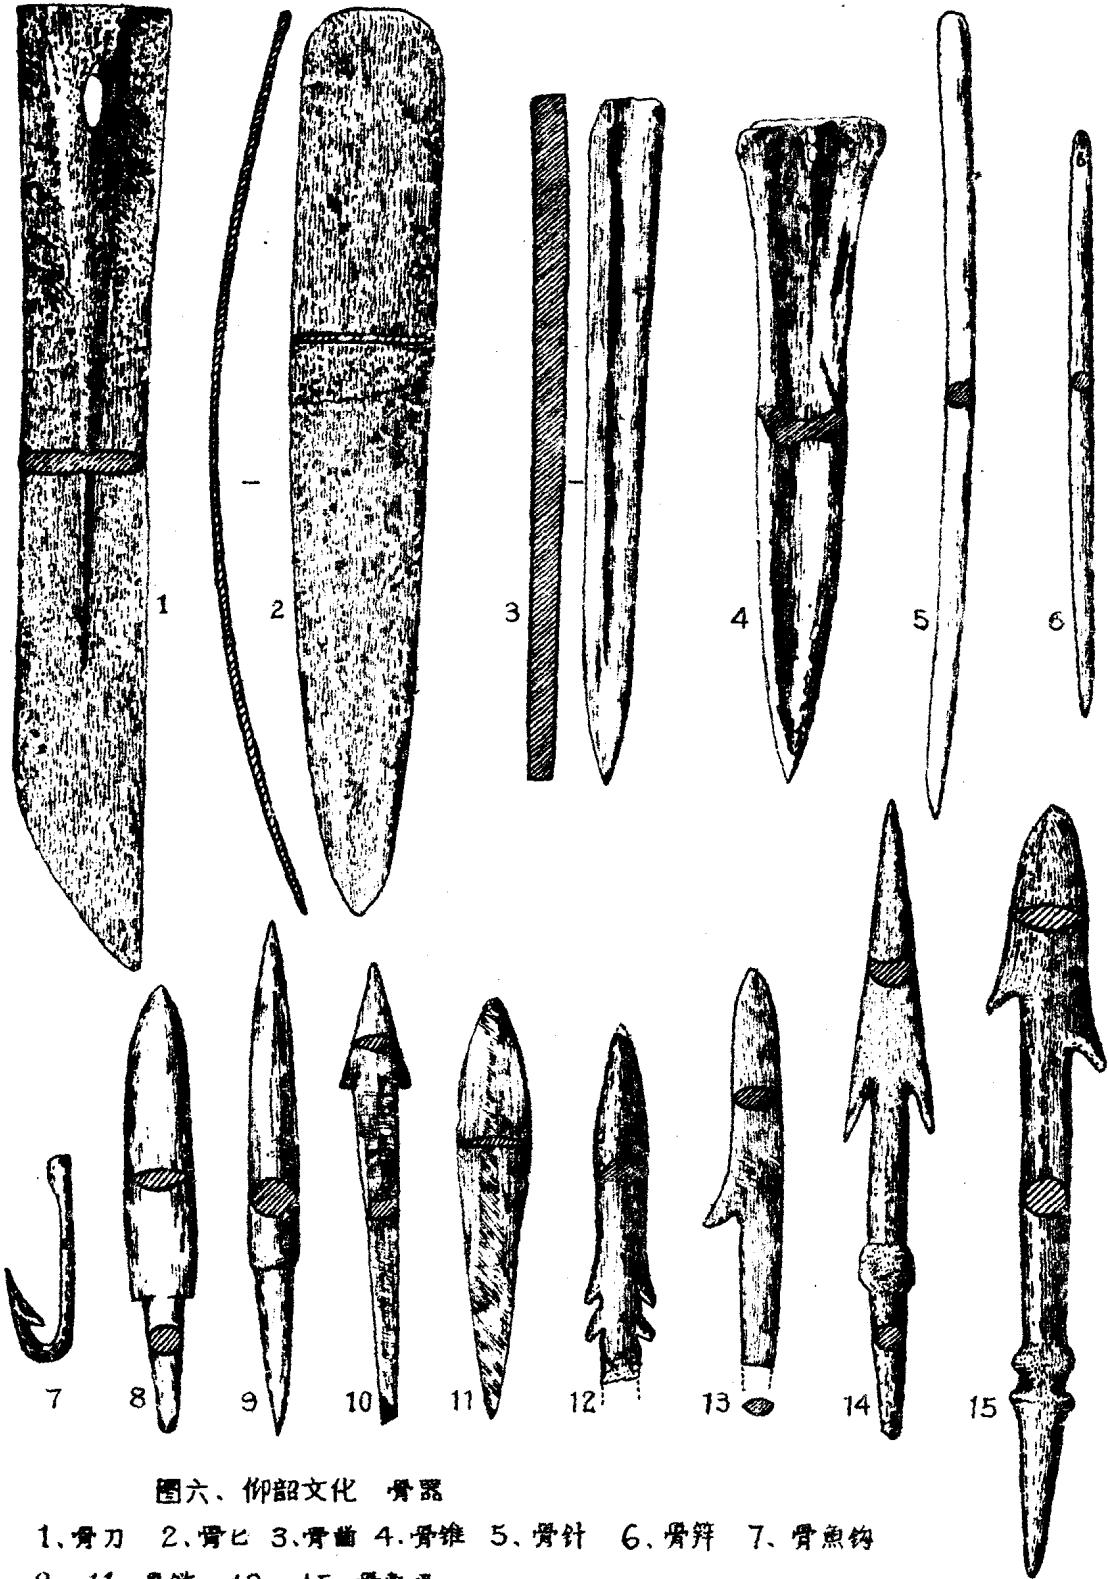

新石器時代考古

參攷圖

北京大學歷史系考古教研室

26 3054

9726

图一、仰韶文化的长方形房子遗址平、剖面图

图二 仰韶文化长方形房子复原图

图三、仰韶文化方形房子平面及复原图

图四、仰韶文化圆形房子遗址平、剖面图

图五、仰韶文化之石製工具及装置复原图

1. 2 石斧, 3. 4 石凿, 5. 6 石刀, 7. 8. 9. 10 石制工具装置复原图

图六、仰韶文化 骨器

- 1、骨刀 2、骨匕 3、骨齿 4、骨锥 5、骨针 6、骨笄 7、骨鱼钩
 8—11、骨钩 12—15、骨鱼叉

图七、半坡3号陶窑平、剖面图

图八、半坡类型陶器（早期）

- 1、蒜头细颈壶，2、直口尖底瓶，3、锥刺纹罐，4、红顶碗（钵），
5、尖底罐，6、圜底盆，7、大口缸，8、弦纹尖底罐

1. 2. 4. 5. 彩陶盆, 3. 6. 彩陶钵, 7. 砂红灶, 8. 釜鬲

图十二

“大司空村类型”陶器 1、2、3、彩陶
 “后岗类型”陶器 4、红顶碗，5、红陶钵，6、锥刺纹钵，7、红砂陶鼎，
 8、红陶壶，9、红砂罐

图十三 “甘肃仰韶文化”彩陶 马家窑类型
 1.彩陶瓮, 2. 3.彩陶盆, 4.彩陶瓶, 5.彩陶钵

图十四 “甘肃仰韶文化”彩陶

1. 菱形纹, 2. 葫芦形纹, 3. 旋涡纹, 4. 变体叶纹(贝纹)

图十五 “甘肃仰韶文化”彩陶 马厂类型
 1、3、波折纹，2、菱形纹，4、人圈相间纹