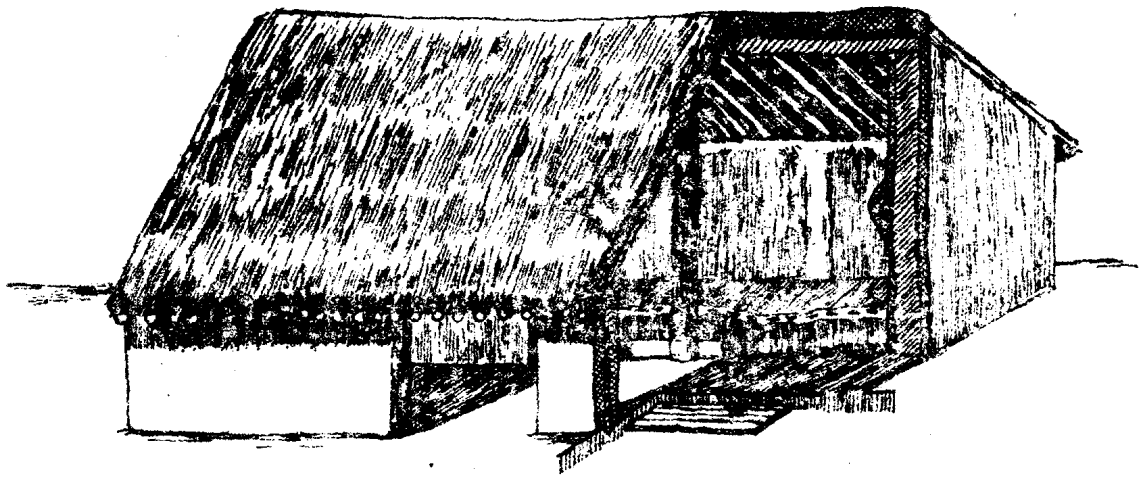

新石器時代考古

參攷圖

北京大學歷史系考古教研室

26 3054

9726

图一、仰韶文化的长方形房子遗址平、剖面图

图二 仰韶文化长方形房子复原图

图三、仰韶文化方形房子平面及复原图