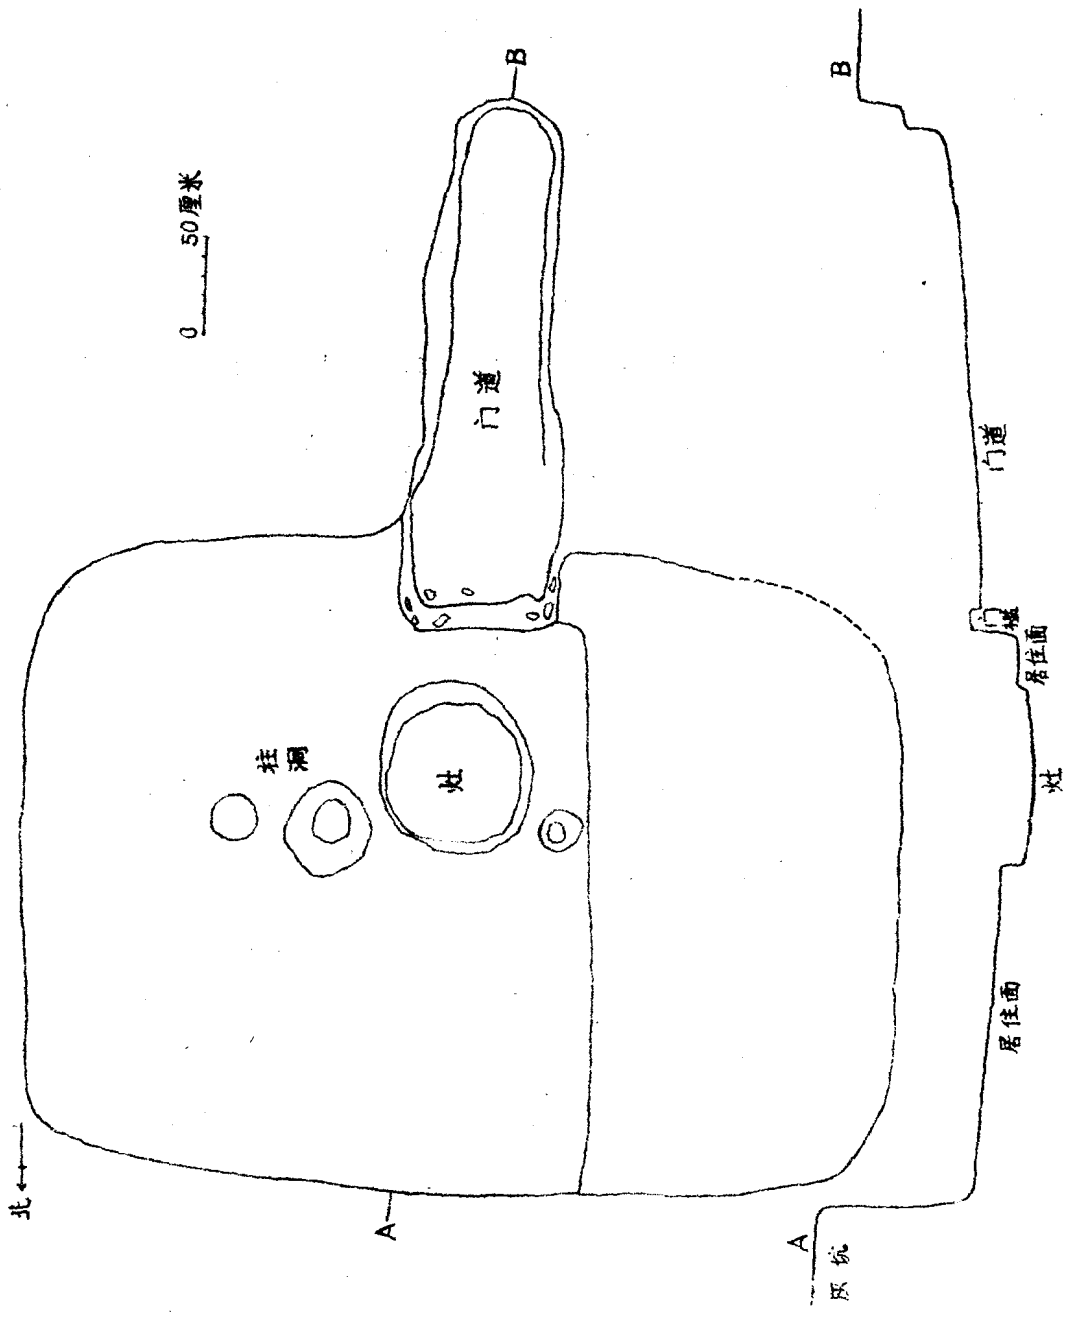

新石器時代考古

參攷圖

北京大學歷史系考古教研室

26 3054

9726

图一、仰韶文化的长方形房子遗址平、剖面图

图二 仰韶文化长方形房子复原图

图三、仰韶文化方形房子平面及复原图

图四、仰韶文化圆形房子遗址平、剖面图

图五、仰韶文化之石製工具及装置复原图

1. 2 石斧, 3. 4 石凿, 5. 6 石刀, 7. 8. 9. 10 石制工具装置复原图

图六、仰韶文化 骨器

- 1、骨刀 2、骨匕 3、骨齿 4、骨锥 5、骨针 6、骨笄 7、骨鱼钩
 8—11、骨钩 12—15、骨鱼叉

图七、半坡3号陶窑平、剖面图

图八、半坡类型陶器（早期）

- 1、蒜头细颈壶，2、直口尖底瓶，3、锥刺纹罐，4、红顶碗（钵），
5、尖底罐，6、圜底盆，7、大口缸，8、弦纹尖底罐

图十五 “甘肃仰韶文化”彩陶 马厂类型
 1、3、波折纹，2、菱形纹，4、人圈相间纹