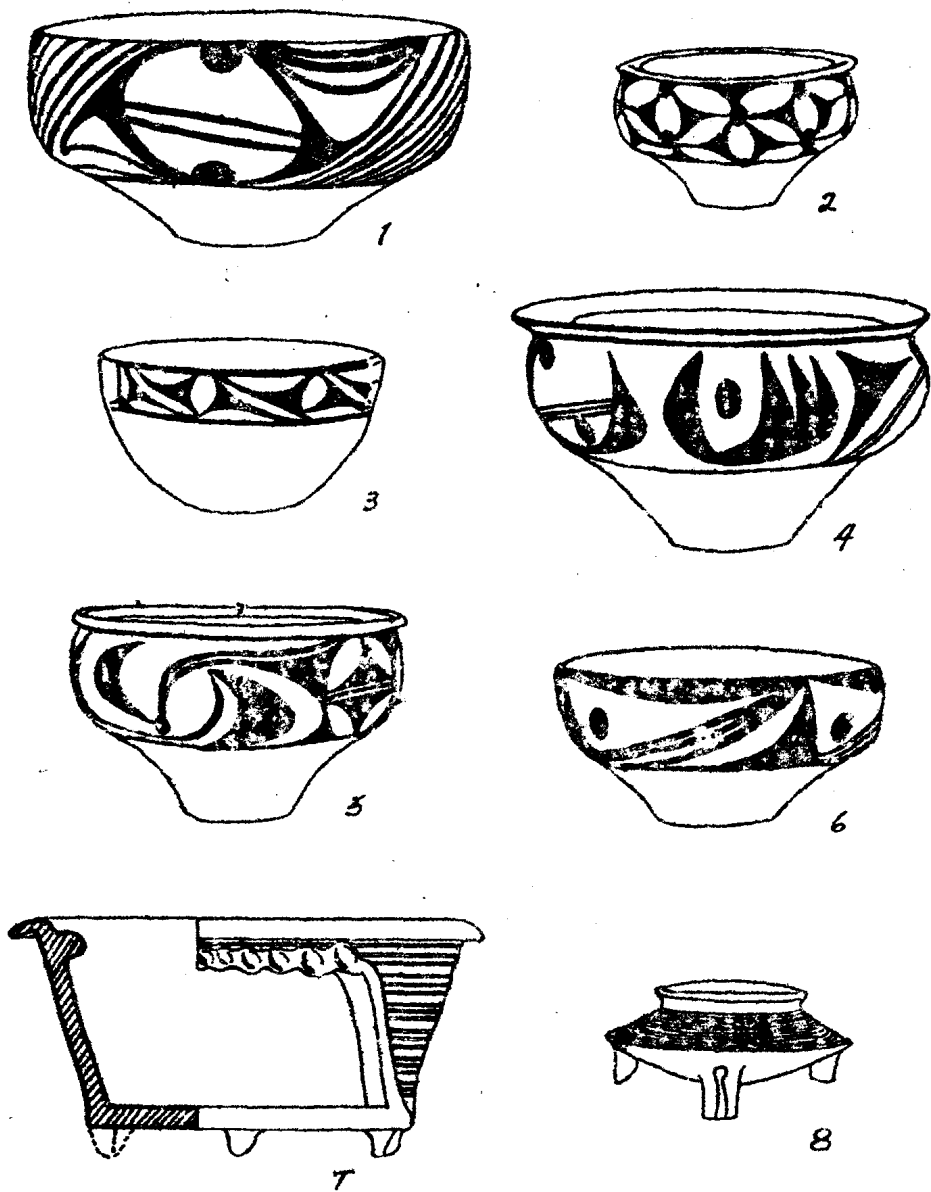

图四、仰韶文化圆形房子遗址平、剖面图

图五、仰韶文化之石製工具及装置复原图

1. 2 石斧, 3. 4 石凿, 5. 6 石刀, 7. 8. 9. 10 石制工具装置复原图

图六、仰韶文化 骨器

- 1、骨刀 2、骨匕 3、骨齿 4、骨锥 5、骨针 6、骨笄 7、骨鱼钩
 8—11、骨钩 12—15、骨鱼叉

图七、半坡3号陶窑平、剖面图

图八、半坡类型陶器（早期）

- 1、蒜头细颈壶，2、直口尖底瓶，3、锥刺纹罐，4、红顶碗（钵），
5、尖底罐，6、圜底盆，7、大口缸，8、弦纹尖底罐

图八、半坡遗址出土陶器(晚期)

1、2 小口尖底瓶，3、4 盆，5、器盖，6、夹砂罐，7、罐，
8、深腹罐，9 带流罐，10、夹砂罐

图九、仰韶文化的彩绘图案

1—4、鱼形，5、6、网形，7、8、人头形图案，9、10、鹿形，11、12、鸟形，13、蛙形

图十、仰韶文化“庙底沟类型”陶器

1. 杯, 2. 灰泥盆, 3. 小口瓶, 4. 砂红罐, 5. 泥红罐, 6. 泥红碗

图十一. 仰韶文化“庙底沟类型”陶器

1. 2. 4. 5. 彩陶盆, 3. 6. 彩陶钵, 7. 砂红灶, 8. 釜鬲

图十二

“大司空村类型”陶器 1、2、3、彩陶
 “后岗类型”陶器 4、红顶碗，5、红陶钵，6、锥刺纹钵，7、红砂陶鼎，
 8、红陶壶，9、红砂罐

图十三 “甘肃仰韶文化”彩陶 马家窑类型
 1.彩陶瓮, 2. 3.彩陶盆, 4.彩陶瓶, 5.彩陶钵

图十四 “甘肃仰韶文化”彩陶

1. 菱形纹, 2. 葫芦形纹, 3. 旋涡纹, 4. 变体叶纹(贝纹)

图十五 “甘肃仰韶文化”彩陶 马厂类型
 1、3、波折纹，2、菱形纹，4、人圈相间纹