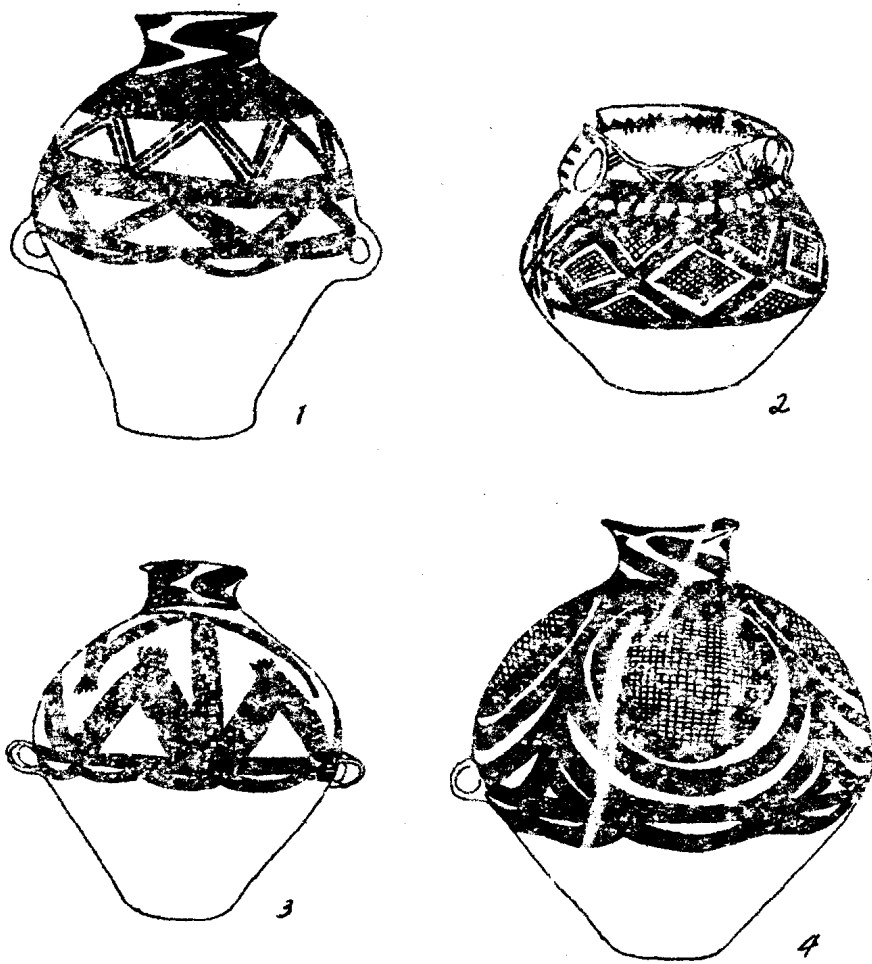

图四、仰韶文化圆形房子遗址平、剖面图

图五、仰韶文化之石製工具及装置复原图

1. 2 石斧, 3. 4 石凿, 5. 6 石刀, 7. 8. 9. 10 石制工具装置复原图

图六、仰韶文化 骨器

- 1、骨刀 2、骨匕 3、骨齿 4、骨锥 5、骨针 6、骨笄 7、骨鱼钩
 8—11、骨钩 12—15、骨鱼叉

图七、半坡3号陶窑平、剖面图

图八、半坡类型陶器（早期）

- 1、蒜头细颈壶，2、直口尖底瓶，3、锥刺纹罐，4、红顶碗（钵），
5、尖底罐，6、圜底盆，7、大口缸，8、弦纹尖底罐

图八、半坡遗址出土陶器(晚期)

1、2 小口尖底瓶，3、4 盆，5、器盖，6、夹砂罐，7、罐，
8、深腹罐，9 带流罐，10、夹砂罐

图九、仰韶文化的彩绘图案

1—4、鱼形，5、6、网形，7、8、人头形图案，9、10、鹿形，11、12、鸟形，13、蛙形

图十、仰韶文化“庙底沟类型”陶器

1. 杯, 2. 灰泥盆, 3. 小口瓶, 4. 砂红罐, 5. 泥红罐, 6. 泥红碗

图十一. 仰韶文化“庙底沟类型”陶器

1. 2. 4. 5. 彩陶盆, 3. 6. 彩陶钵, 7. 砂红灶, 8. 釜鬲

图十二

“大司空村类型”陶器 1、2、3、彩陶
 “后岗类型”陶器 4、红顶碗，5、红陶钵，6、锥刺纹钵，7、红砂陶鼎，
 8、红陶壶，9、红砂罐

图十三 “甘肃仰韶文化”彩陶 马家窑类型
 1.彩陶瓮, 2. 3.彩陶盆, 4.彩陶瓶, 5.彩陶钵

图十四 “甘肃仰韶文化”彩陶

1. 菱形纹, 2. 葫芦形纹, 3. 旋涡纹, 4. 变体叶纹(贝纹)

图十五 “甘肃仰韶文化”彩陶 马厂类型
 1、3、波折纹，2、菱形纹，4、人圈相间纹