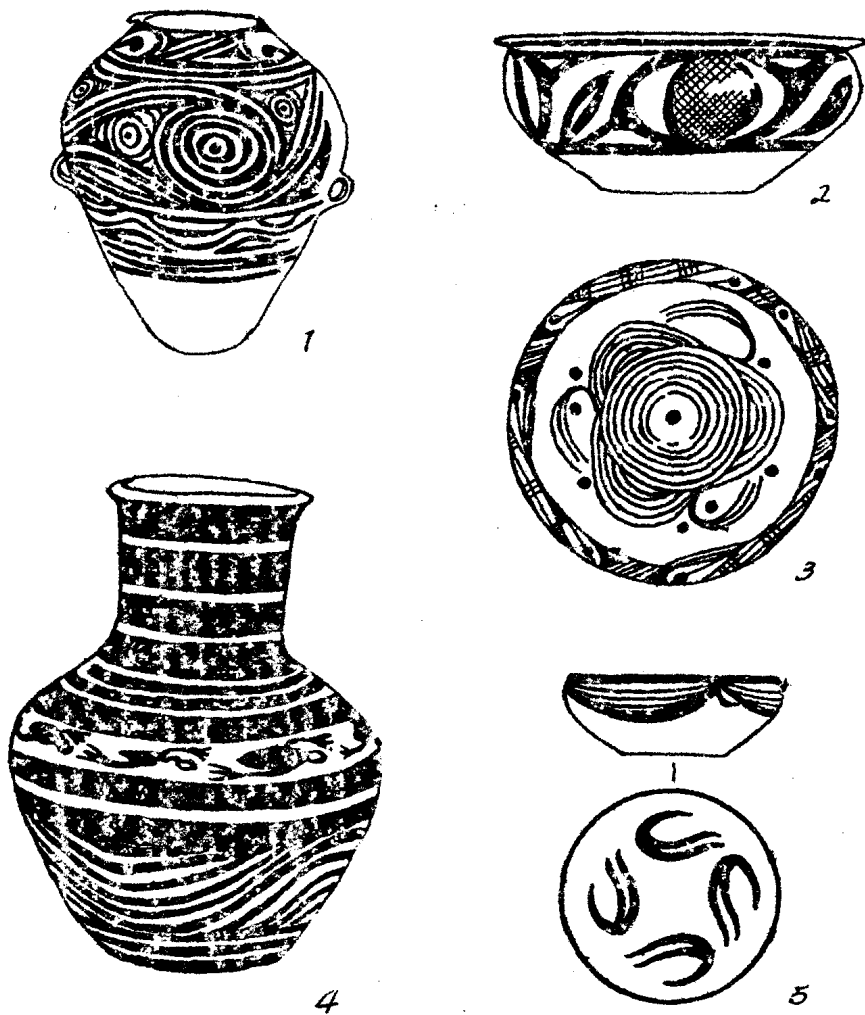

图四、仰韶文化圆形房子遗址平、剖面图

图五、仰韶文化之石製工具及装置复原图

1. 2 石斧, 3. 4 石凿, 5. 6 石刀, 7. 8. 9. 10 石制工具装置复原图

图六、仰韶文化 骨器

- 1、骨刀 2、骨匕 3、骨齿 4、骨锥 5、骨针 6、骨笄 7、骨鱼钩
 8—11、骨钩 12—15、骨鱼叉

图七、半坡3号陶窑平、剖面图

图八、半坡类型陶器（早期）

- 1、蒜头细颈壶，2、直口尖底瓶，3、锥刺纹罐，4、红顶碗（钵），
5、尖底罐，6、圜底盆，7、大口缸，8、弦纹尖底罐

图八、半坡遗址出土陶器(晚期)

1、2 小口尖底瓶，3、4 盆，5、器盖，6、夹砂罐，7、罐，
8、深腹罐，9 带流罐，10、夹砂罐

图九、仰韶文化的彩绘图案

1—4、鱼形，5、6、网形，7、8、人头形图案，9、10、鹿形，11、12、鸟形，13、蛙形

图十、仰韶文化“庙底沟类型”陶器

1. 杯, 2. 灰泥盆, 3. 小口瓶, 4. 砂红罐, 5. 泥红罐, 6. 泥红碗

图十一. 仰韶文化“庙底沟类型”陶器

1. 2. 4. 5. 彩陶盆, 3. 6. 彩陶钵, 7. 砂红灶, 8. 釜鬲

图十二

“大司空村类型”陶器 1、2、3、彩陶
 “后岗类型”陶器 4、红顶碗，5、红陶钵，6、锥刺纹钵，7、红砂陶鼎，
 8、红陶壶，9、红砂罐

图十三 “甘肃仰韶文化”彩陶 马家窑类型
 1.彩陶瓮, 2. 3.彩陶盆, 4.彩陶瓶, 5.彩陶钵

图十四 “甘肃仰韶文化”彩陶

1. 菱形纹, 2. 葫芦形纹, 3. 旋涡纹, 4. 变体叶纹(贝纹)

图十五 “甘肃仰韶文化”彩陶 马厂类型
 1、3、波折纹，2、菱形纹，4、人圈相间纹