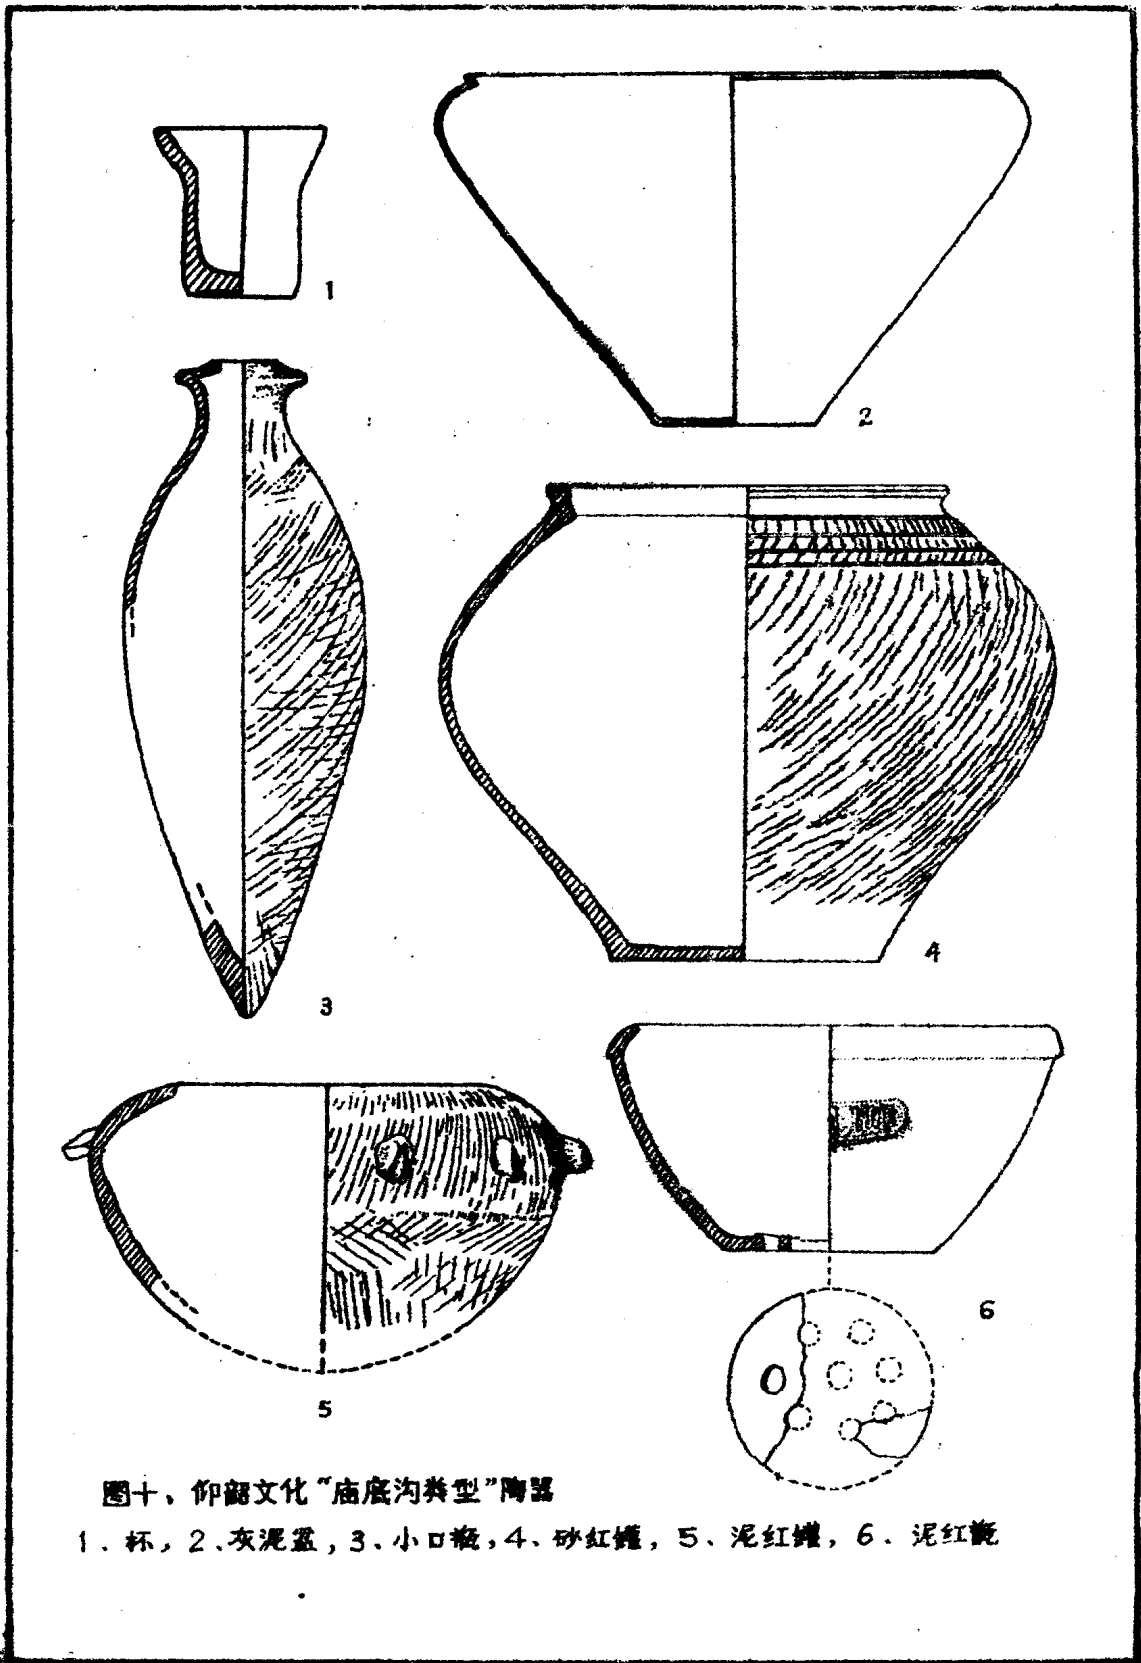

图四、仰韶文化圆形房子遗址平、剖面图

图五、仰韶文化之石製工具及装置复原图

1. 2 石斧, 3. 4 石凿, 5. 6 石刀, 7. 8. 9. 10 石制工具装置复原图

图六、仰韶文化 骨器

- 1、骨刀 2、骨匕 3、骨齿 4、骨锥 5、骨针 6、骨笄 7、骨鱼钩
 8—11、骨钩 12—15、骨鱼叉

图七、半坡3号陶窑平、剖面图

图八、半坡类型陶器（早期）

- 1、蒜头细颈壶，2、直口尖底瓶，3、锥刺纹罐，4、红顶碗（钵），
5、尖底罐，6、圜底盆，7、大口缸，8、弦纹尖底罐

图八、半坡遗址出土陶器(晚期)

1、2 小口尖底瓶，3、4 盆，5、器盖，6、夹砂罐，7、罐，
8、深腹罐，9 带流罐，10、夹砂罐

图九、仰韶文化的彩绘图案

1—4、鱼形，5、6、网形，7、8、人头形图案，9、10、鹿形，11、12、鸟形，13、蛙形

图十、仰韶文化“庙底沟类型”陶器

1. 杯, 2. 灰泥盆, 3. 小口瓶, 4. 砂红罐, 5. 泥红罐, 6. 泥红碗

图十一. 仰韶文化“庙底沟类型”陶器

1. 2. 4. 5. 彩陶盆, 3. 6. 彩陶钵, 7. 砂红灶, 8. 釜鬲

图十二

“大司空村类型”陶器 1、2、3、彩陶
 “后岗类型”陶器 4、红顶碗，5、红陶钵，6、锥刺纹钵，7、红砂陶鼎，
 8、红陶壶，9、红砂罐

图十三 “甘肃仰韶文化”彩陶 马家窑类型
 1.彩陶瓮, 2. 3.彩陶盆, 4.彩陶瓶, 5.彩陶钵

图十四 “甘肃仰韶文化”彩陶

1. 菱形纹, 2. 葫芦形纹, 3. 旋涡纹, 4. 变体叶纹(贝纹)