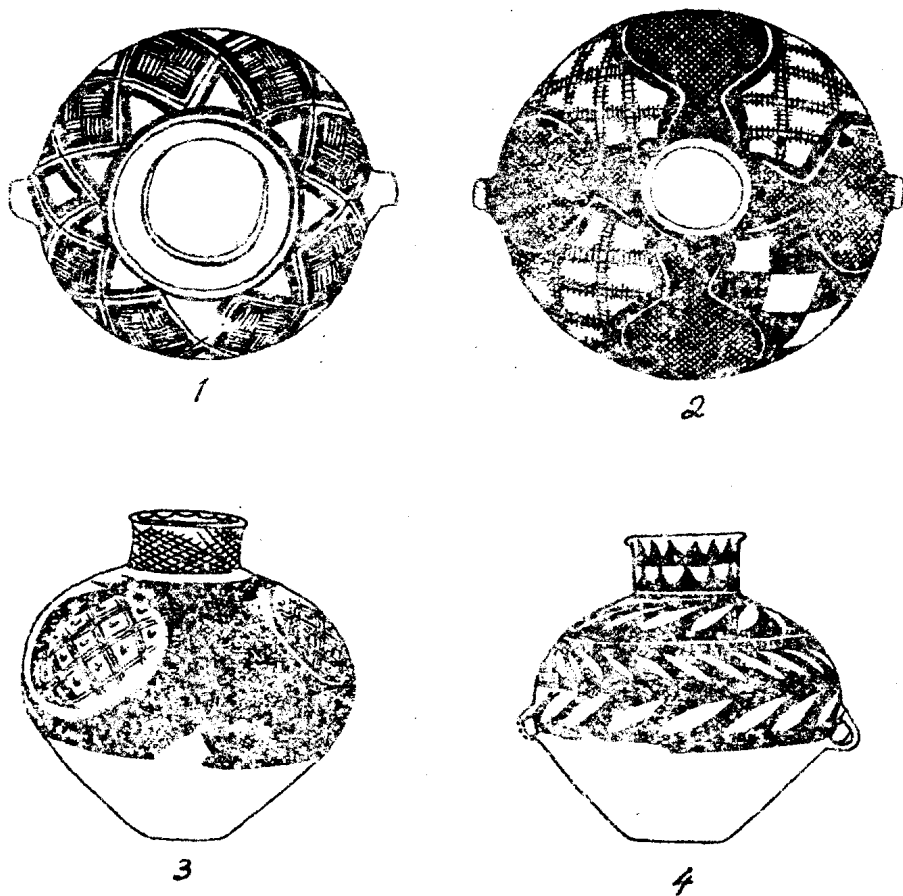

图四、仰韶文化圆形房子遗址平、剖面图

图五、仰韶文化之石製工具及装置复原图

1. 2 石斧, 3. 4 石凿, 5. 6 石刀, 7. 8. 9. 10 石制工具装置复原图

图六、仰韶文化 骨器

- 1、骨刀 2、骨匕 3、骨齿 4、骨锥 5、骨针 6、骨笄 7、骨鱼钩
 8—11、骨钩 12—15、骨鱼叉

图七、半坡3号陶窑平、剖面图

图八、半坡类型陶器（早期）

- 1、蒜头细颈壶，2、直口尖底瓶，3、锥刺纹罐，4、红顶碗（钵），
5、尖底罐，6、圜底盆，7、大口缸，8、弦纹尖底罐

图八、半坡遗址出土陶器(晚期)

1、2 小口尖底瓶，3、4 盆，5、器盖，6、夹砂罐，7、罐，
8、深腹罐，9 带流罐，10、夹砂罐

图九、仰韶文化的彩绘图案

1—4、鱼形，5、6、网形，7、8、人头形图案，9、10、鹿形，11、12、鸟形，13、蛙形

图十、仰韶文化“庙底沟类型”陶器

1. 杯, 2. 灰泥盆, 3. 小口瓶, 4. 砂红罐, 5. 泥红罐, 6. 泥红碗

图十一. 仰韶文化“庙底沟类型”陶器

1. 2. 4. 5. 彩陶盆, 3. 6. 彩陶钵, 7. 砂红灶, 8. 釜鬲

图十二

“大司空村类型”陶器 1、2、3、彩陶
 “后岗类型”陶器 4、红顶碗，5、红陶钵，6、锥刺纹钵，7、红砂陶鼎，
 8、红陶壶，9、红砂罐

图十三 “甘肃仰韶文化”彩陶 马家窑类型
 1.彩陶瓮, 2. 3.彩陶盆, 4.彩陶瓶, 5.彩陶钵

图十四 “甘肃仰韶文化”彩陶

1. 菱形纹, 2. 葫芦形纹, 3. 旋涡纹, 4. 变体叶纹(贝纹)

图十五 “甘肃仰韶文化”彩陶 马厂类型
 1、3、波折纹，2、菱形纹，4、人圈相间纹