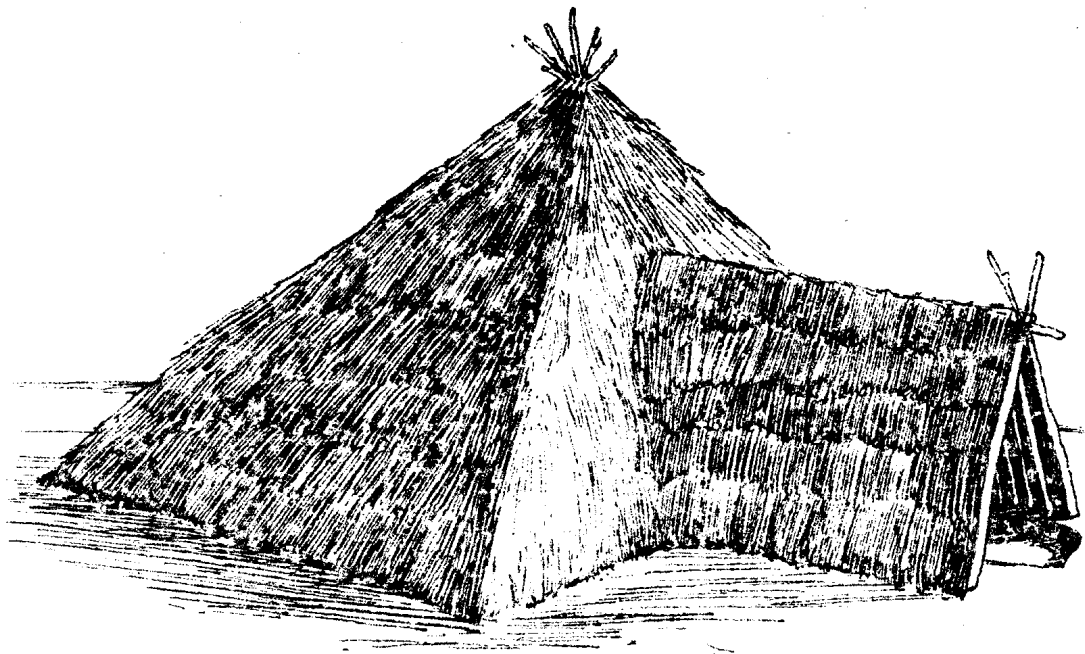

新石器時代考古

參攷圖

北京大學歷史系考古教研室

26 3054

9726

图一、仰韶文化的长方形房子遗址平、剖面图

图二 仰韶文化长方形房子复原图

图三、仰韶文化方形房子平面及复原图

图四、仰韶文化圆形房子遗址平、剖面图

图五、仰韶文化之石製工具及装置复原图

1. 2 石斧, 3. 4 石凿, 5. 6 石刀, 7. 8. 9. 10 石制工具装置复原图

图六、仰韶文化 骨器

- 1、骨刀 2、骨匕 3、骨齿 4、骨锥 5、骨针 6、骨笄 7、骨鱼钩
 8—11、骨钩 12—15、骨鱼叉

图七、半坡3号陶窑平、剖面图

图八、半坡类型陶器（早期）

- 1、蒜头细颈壶，2、直口尖底瓶，3、锥刺纹罐，4、红顶碗（钵），
5、尖底罐，6、圜底盆，7、大口缸，8、弦纹尖底罐