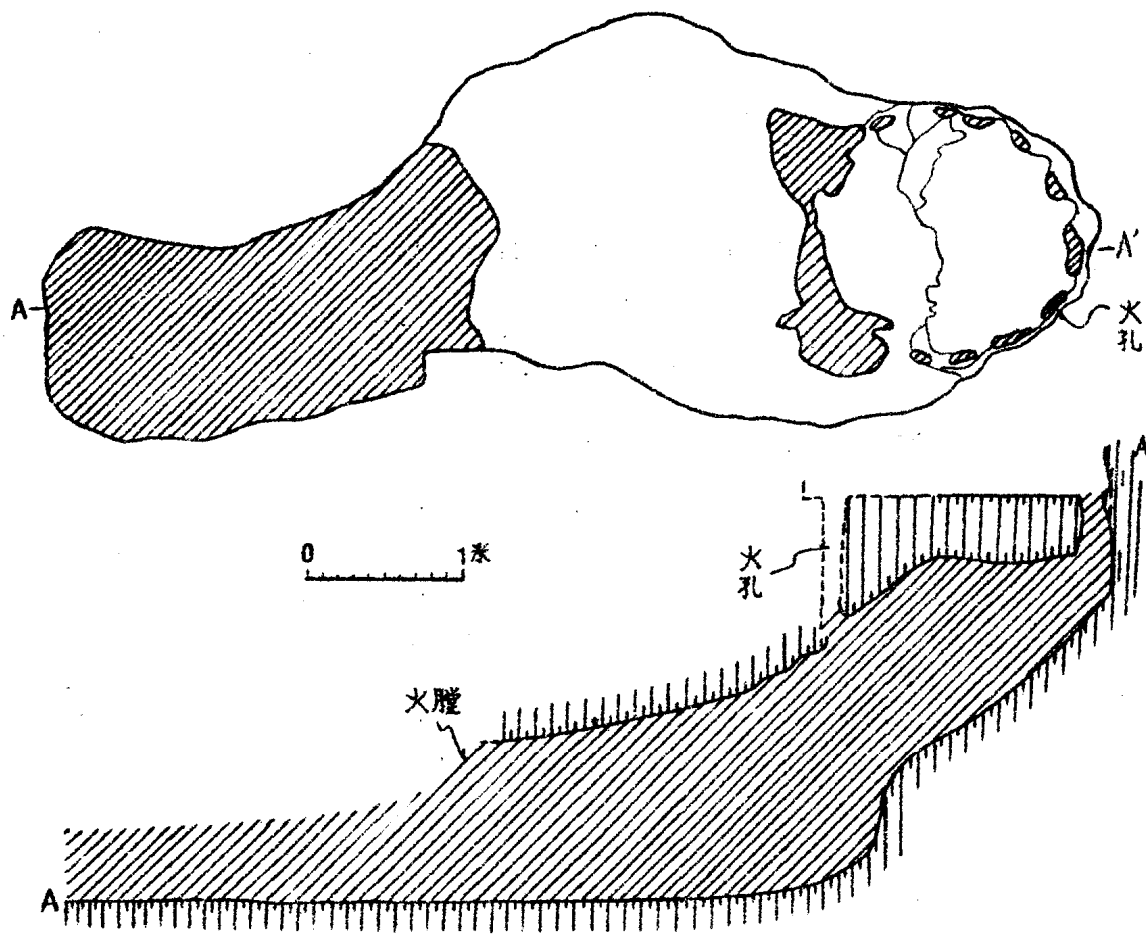

图四、仰韶文化圆形房子遗址平、剖面图

图五、仰韶文化之石製工具及装置复原图

1. 2 石斧, 3. 4 石凿, 5. 6 石刀, 7. 8. 9. 10 石制工具装置复原图

图六、仰韶文化 骨器

- 1、骨刀 2、骨匕 3、骨齿 4、骨锥 5、骨针 6、骨笄 7、骨鱼钩
 8—11、骨钩 12—15、骨鱼叉

图七、半坡3号陶窑平、剖面图

图八、半坡类型陶器（早期）

- 1、蒜头细颈壶，2、直口尖底瓶，3、锥刺纹罐，4、红顶碗（钵），
5、尖底罐，6、圜底盆，7、大口缸，8、弦纹尖底罐

图八、半坡遗址出土陶器(晚期)

1、2 小口尖底瓶，3、4 盆，5、器盖，6、夹砂罐，7、罐，
8、深腹罐，9 带流罐，10、夹砂罐

图九、仰韶文化的彩绘图案

1—4、鱼形，5、6、网形，7、8、人头形图案，9、10、鹿形，11、12、鸟形，13、蛙形

图十、仰韶文化“庙底沟类型”陶器

1. 杯, 2. 灰泥盆, 3. 小口瓶, 4. 砂红罐, 5. 泥红罐, 6. 泥红碗

图十一. 仰韶文化“庙底沟类型”陶器

图十五 “甘肃仰韶文化”彩陶 马厂类型
 1、3、波折纹，2、菱形纹，4、人圈相间纹