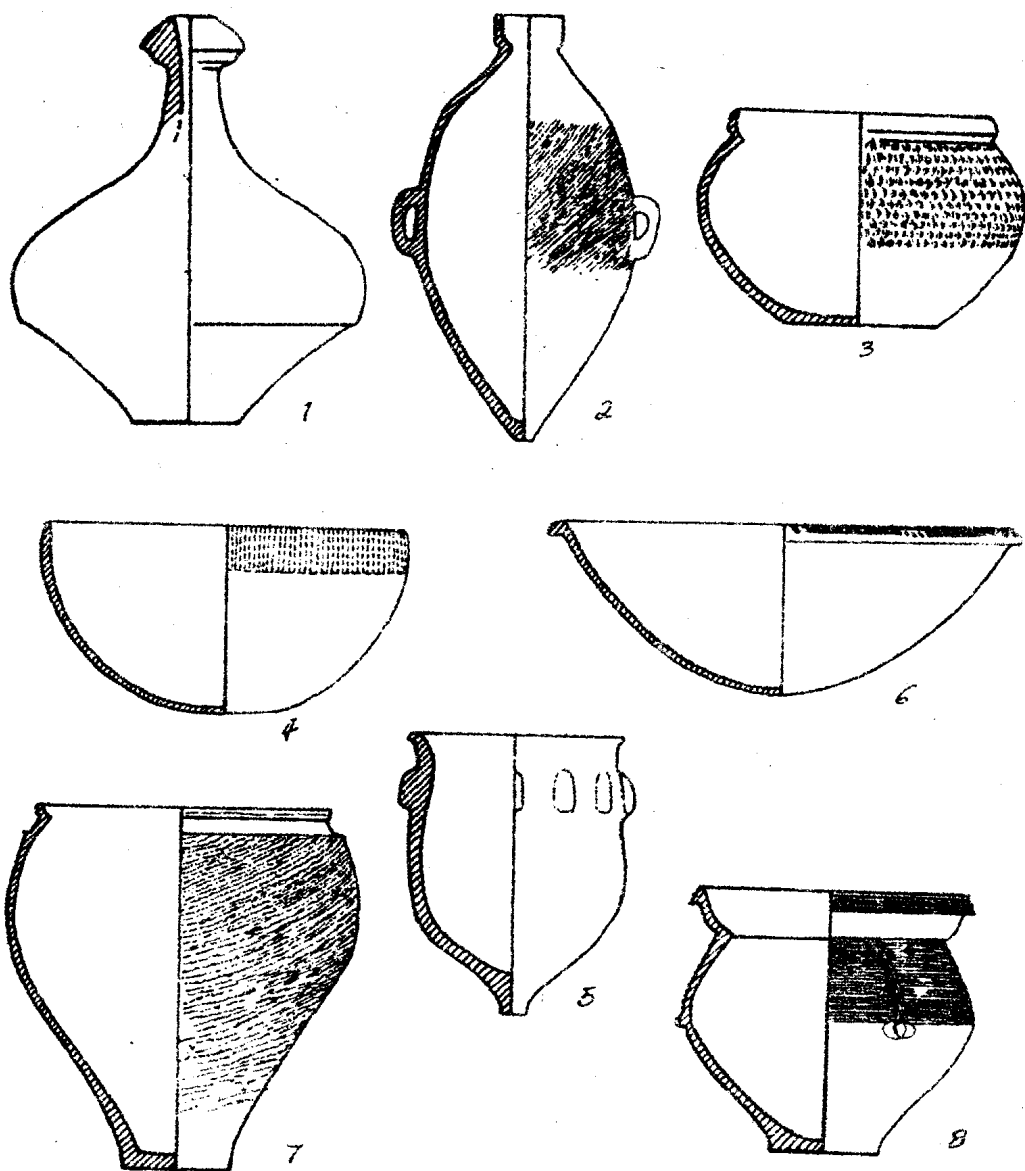

图四、仰韶文化圆形房子遗址平、剖面图

图五、仰韶文化之石製工具及装置复原图

1. 2 石斧, 3. 4 石凿, 5. 6 石刀, 7. 8. 9. 10 石制工具装置复原图

图六、仰韶文化 骨器

- 1、骨刀 2、骨匕 3、骨齿 4、骨锥 5、骨针 6、骨笄 7、骨鱼钩
 8—11、骨钩 12—15、骨鱼叉

图七、半坡3号陶窑平、剖面图

图八、半坡类型陶器（早期）

- 1、蒜头细颈壶，2、直口尖底瓶，3、锥刺纹罐，4、红顶碗（钵），
5、尖底罐，6、圜底盆，7、大口缸，8、弦纹尖底罐

图八、半坡遗址出土陶器(晚期)

1、2 小口尖底瓶，3、4 盆，5、器盖，6、夹砂罐，7、罐，
8、深腹罐，9 带流罐，10、夹砂罐

图九、仰韶文化的彩绘图案

1—4、鱼形，5、6、网形，7、8、人头形图案，9、10、鹿形，11、12、鸟形，13、蛙形

图十、仰韶文化“庙底沟类型”陶器

1. 杯, 2. 灰泥盆, 3. 小口瓶, 4. 砂红罐, 5. 泥红罐, 6. 泥红碗

图十一. 仰韶文化“庙底沟类型”陶器

1. 2. 4. 5. 彩陶盆, 3. 6. 彩陶钵, 7. 砂红灶, 8. 釜鬲

图十二

“大司空村类型”陶器 1、2、3、彩陶
 “后岗类型”陶器 4、红顶碗，5、红陶钵，6、锥刺纹钵，7、红砂陶鼎，
 8、红陶壶，9、红砂罐

图十三 “甘肃仰韶文化”彩陶 马家窑类型
 1.彩陶瓮, 2. 3.彩陶盆, 4.彩陶瓶, 5.彩陶钵

图十四 “甘肃仰韶文化”彩陶

1. 菱形纹, 2. 葫芦形纹, 3. 旋涡纹, 4. 变体叶纹(贝纹)