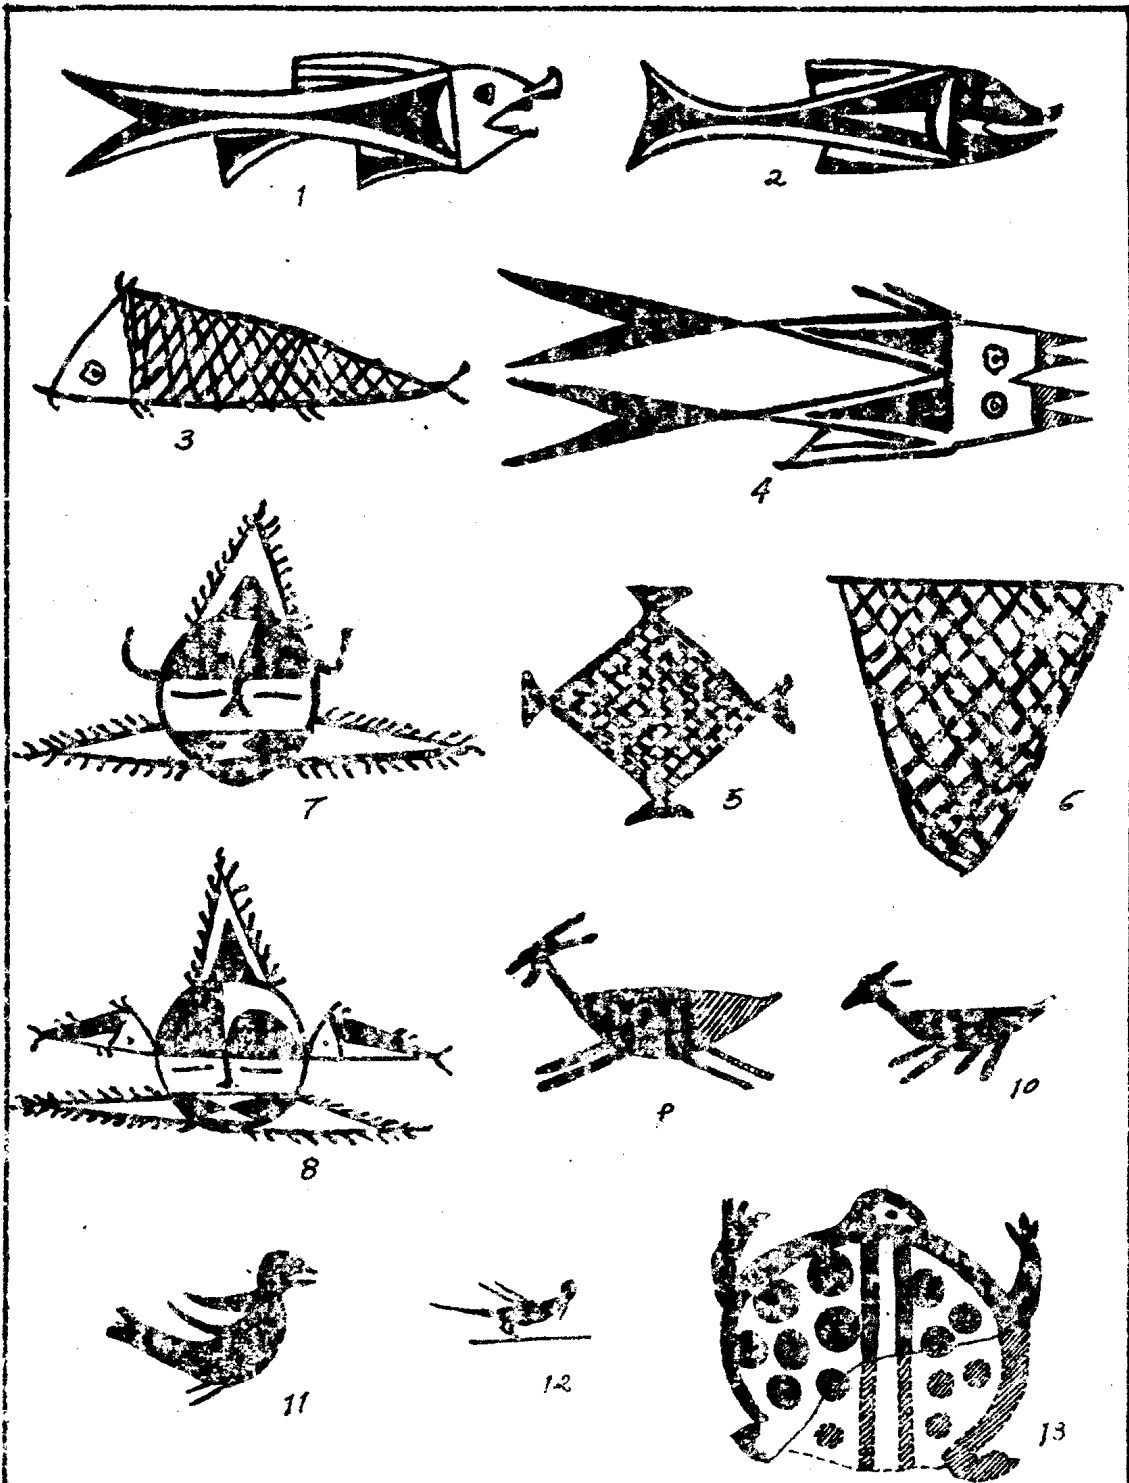

图四、仰韶文化圆形房子遗址平、剖面图

图五、仰韶文化之石製工具及装置复原图

1. 2 石斧, 3. 4 石凿, 5. 6 石刀, 7. 8. 9. 10 石制工具装置复原图

图六、仰韶文化 骨器

- 1、骨刀 2、骨匕 3、骨齿 4、骨锥 5、骨针 6、骨笄 7、骨鱼钩
 8—11、骨钩 12—15、骨鱼叉

图七、半坡3号陶窑平、剖面图

图八、半坡类型陶器（早期）

- 1、蒜头细颈壶，2、直口尖底瓶，3、锥刺纹罐，4、红顶碗（钵），
5、尖底罐，6、圜底盆，7、大口缸，8、弦纹尖底罐

图八、半坡遗址出土陶器(晚期)

1、2 小口尖底瓶，3、4 盆，5、器盖，6、夹砂罐，7、罐，
8、深腹罐，9 带流罐，10、夹砂罐

图九、仰韶文化的彩绘图案

1—4、鱼形，5、6、网形，7、8、人头形图案，9、10、鹿形，11、12、鸟形，13、蛙形

图十、仰韶文化“庙底沟类型”陶器

1. 杯, 2. 灰泥盆, 3. 小口瓶, 4. 砂红罐, 5. 泥红罐, 6. 泥红碗

图十一. 仰韶文化“庙底沟类型”陶器