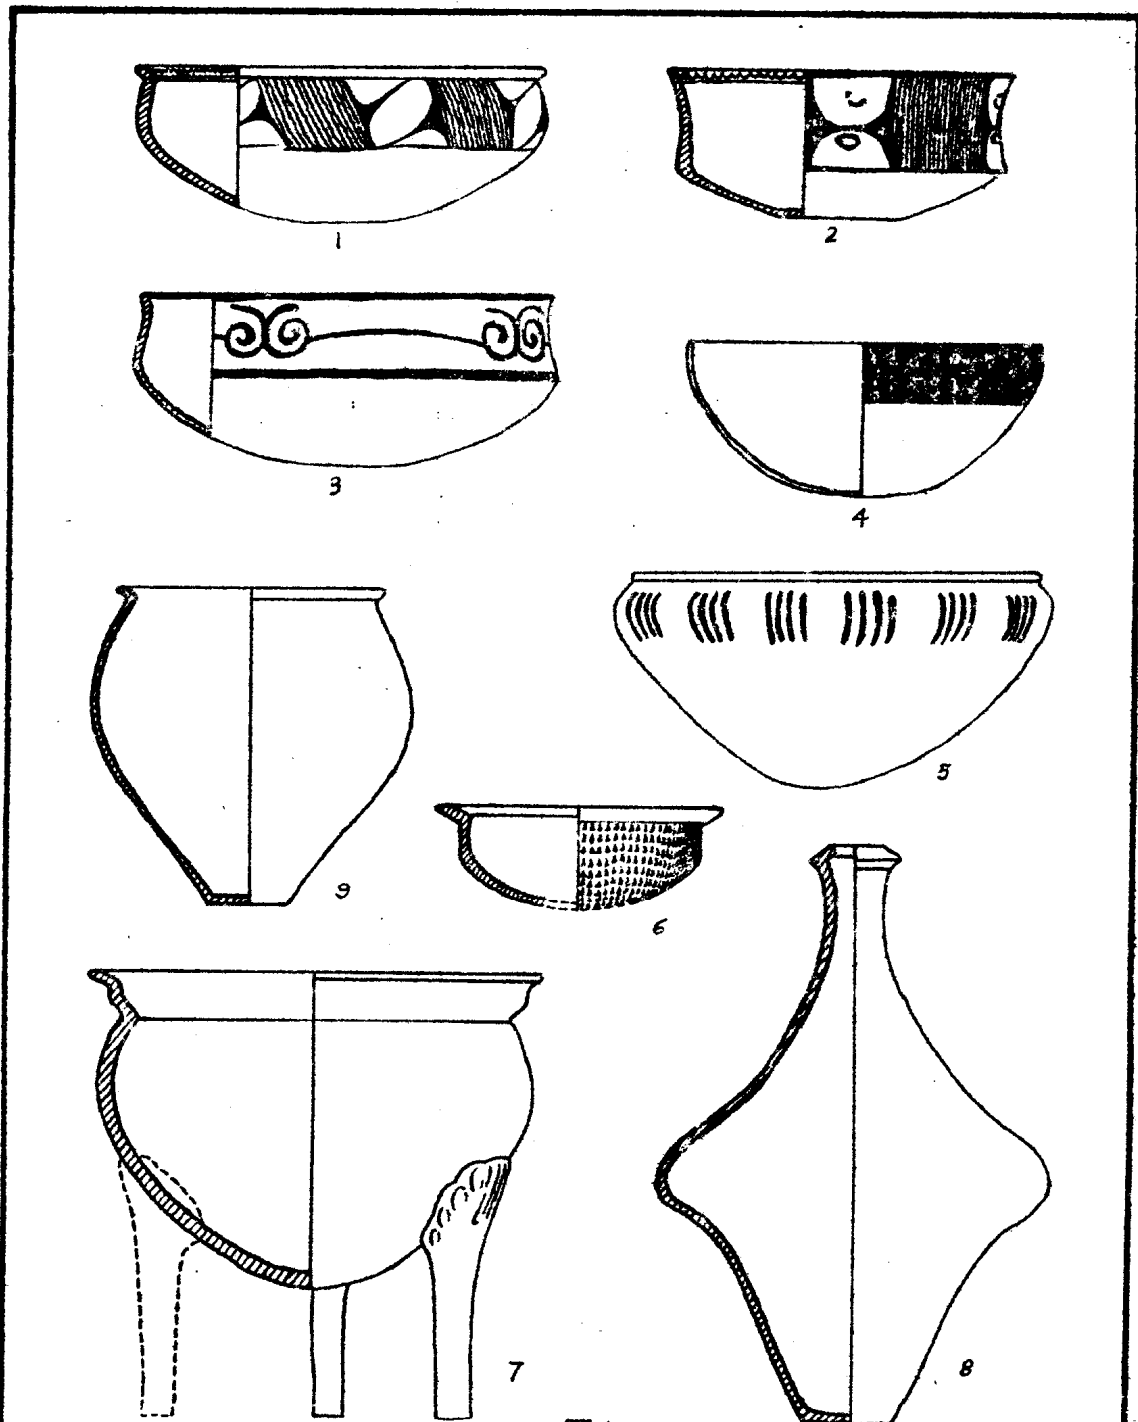

图四、仰韶文化圆形房子遗址平、剖面图

图五、仰韶文化之石製工具及装置复原图

1. 2 石斧, 3. 4 石凿, 5. 6 石刀, 7. 8. 9. 10 石制工具装置复原图

图六、仰韶文化 骨器

- 1、骨刀 2、骨匕 3、骨齿 4、骨锥 5、骨针 6、骨笄 7、骨鱼钩
 8—11、骨钩 12—15、骨鱼叉

图七、半坡3号陶窑平、剖面图

图八、半坡类型陶器（早期）

- 1、蒜头细颈壶，2、直口尖底瓶，3、锥刺纹罐，4、红顶碗（钵），
5、尖底罐，6、圜底盆，7、大口缸，8、弦纹尖底罐

图八、半坡遗址出土陶器(晚期)

1、2 小口尖底瓶，3、4 盆，5、器盖，6、夹砂罐，7、罐，
8、深腹罐，9 带流罐，10、夹砂罐

图九、仰韶文化的彩绘图案

1—4、鱼形，5、6、网形，7、8、人头形图案，9、10、鹿形，11、12、鸟形，13、蛙形

图十、仰韶文化“庙底沟类型”陶器

1. 杯, 2. 灰泥盆, 3. 小口瓶, 4. 砂红罐, 5. 泥红罐, 6. 泥红碗

图十一. 仰韶文化“庙底沟类型”陶器

1. 2. 4. 5. 彩陶盆, 3. 6. 彩陶钵, 7. 砂红灶, 8. 釜鬲

图十二

“大司空村类型”陶器 1、2、3、彩陶
 “后岗类型”陶器 4、红顶碗，5、红陶钵，6、锥刺纹钵，7、红砂陶鼎，
 8、红陶壶，9、红砂罐

图十三 “甘肃仰韶文化”彩陶 马家窑类型
 1.彩陶瓮, 2. 3.彩陶盆, 4.彩陶瓶, 5.彩陶钵

图十四 “甘肃仰韶文化”彩陶

1. 菱形纹, 2. 葫芦形纹, 3. 旋涡纹, 4. 变体叶纹(贝纹)