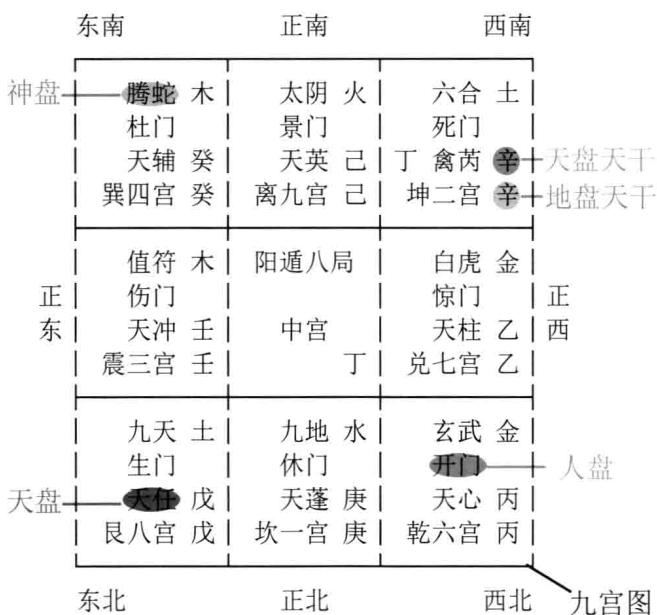

中国历代的著名军事家、政治家姜尚、张子房、诸葛亮、徐遮、徐茂公、李靖、苗广义、刘伯温等人皆精通此术。奇门遁甲术为古代军师辅佐君王之术，用于行军作战，治国安邦等大事预测和择吉，故号称“帝王之学”。在古代出于封建社会的政治需要，其奥秘是极端守秘而不得外传，非其人不授，故又号称“中国第一大秘术”。奇门遁甲乃是中国古时代先贤们的智慧结晶，历来深藏皇宫内院，所以素有“帝王之术、方术之王”的美誉。

学习奇门遁甲术的意义

奇门遁甲术最大的作用就是能够指导我们如何在特定的时间与空间，摄取各方位环境磁场之能源，提升人的自身能量，在现实社会的竞争中以达到致胜目的。奇门遁甲有“知命造运”之功，它是一种时空载体，它是把天、地、人、时间、空间等人类力量和自然界的神秘力量运行规律融为一体的宇宙统一气息场。因此，古时的先贤们在经过数千年的实践，早就发现奇门遁甲术特别适合用于人类趋吉避凶。善用奇门遁甲术（即善用天时，地利及人和），可提高现代人现实生活中的各种竞争力，也就是说，运用奇门遁甲术，我们就可以选择最佳的时间、最佳的方位去做有利于自己的事情。

第一章 基础知识篇

通过对基础篇的学习，能够清楚了解时家奇门遁甲的基本构造，八神、九星、八门的象征性意义及五行属性，能够了解十天干和十二地支在奇门遁甲盘中的相生相克相合作用，根据基础知识能够用人工把奇门遁甲盘快速排出来。

一、时家奇门遁甲基础知识

主要组成的框架要件：

- 1、地盘（九宫图吟十二地支）
- 2、神盘（八神）
- 3、天盘（九星）
- 4、人盘（八门）
- 5、天干（十天干）
- 6、九宫图

地 盘

地盘：地盘在奇门遁甲代表地利，九宫八卦图(包含了隐藏的十二地支)，九宫图用于布奇门盘的地盘天干，以确定奇门遁甲的局数，同时九宫图也代表着东、南、西、北、东南、东北、西南、西北八个地理的方位以及奇门用的九宫五行元素图。

时家奇门遁甲盘内的十二地支分布

		东南	正南	西南		
正东		巳 四月 巽四宫 辰三月	午 五月 离九宫	未 六月 坤二宫 申 七月	正西	
		卯二月 震三宫	中宫	酉 八月 兑七宫		
		寅 正月 艮八宫 丑 十二月	子 十一月 坎一宫	戌 九月 乾六宫 亥 十月		
		东北	正北	西北		