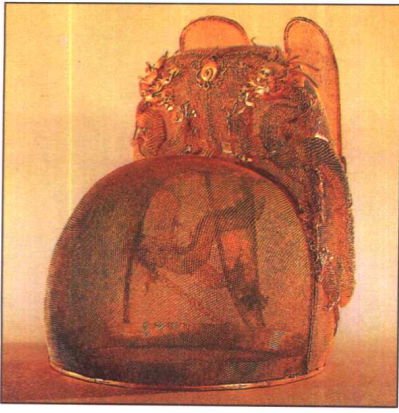

泰山玉皇頂

泰山大觀峰

刺綉雲紋襪帶 漢 新疆維吾爾自治區博物館藏

織成履 晉 新疆維吾爾自治區博物館藏

紡機圖 清 授衣廣訓石刻硃藍拓本

金冠 明 北京定陵博物館藏

乾隆皇帝月白緞綉雲龍袷朝袍 清 故宮博物院藏

笠亭與浮翠閣 明 蘇州拙政園