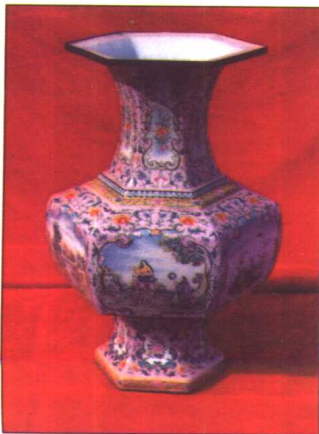

綠袖三層陶望樓 漢 河南省博物館藏

三彩鴨式杯 唐 故宮博物院藏

象牙雕夔壺杯 商 中國歷史博物館藏

銅鏡木梳刺綉錦袋 漢 新疆社科院藏

三層五尺銀薰爐 唐 陝西省博物館藏

青花雲龍紋五孔扁瓶 清
臺灣故宮博物院藏

鏤空銀香囊 唐 陝西省博物館藏

青花瓷酒壺 清 南京博物院藏

犀角酒杯
明 南京博物院藏

龍柄玉酒杯 清 南京博物院藏

景泰藍執壺 南京博物院藏

藍玻璃刻花蠟臺 清 故宮博物院藏

玉鏤空花薰 清 故宮博物院藏

西洋人物畫琺瑯瓶 清 故宮博物院藏

畫琺瑯青爐 清 故宮博物院藏

粉彩奔巴瓶 清 山東泰安市博物館藏