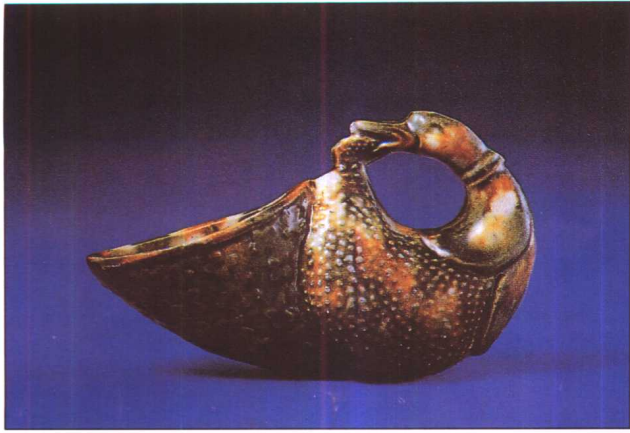

綠袖三層陶望樓 漢 河南省博物館藏

三彩鴨式杯 唐 故宮博物院藏

象牙雕夔壺杯 商 中國歷史博物館藏

銅鏡木梳刺綉錦袋 漢 新疆社科院藏

三層五尺銀薰爐 唐 陝西省博物館藏

青花雲龍紋五孔扁瓶 清
臺灣故宮博物院藏

鏤空銀香囊 唐 陝西省博物館藏

青花瓷酒壺 清 南京博物院藏