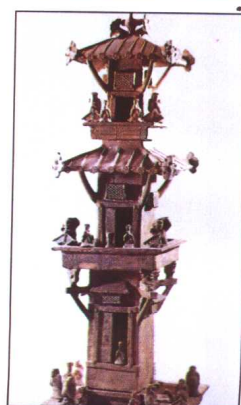

綠袖三層陶望樓 漢 河南省博物館藏

三彩鴨式杯 唐 故宮博物院藏

象牙雕夔壺杯 商 中國歷史博物館藏

銅鏡木梳刺綉錦袋 漢 新疆社科院藏

三層五尺銀薰爐 唐 陝西省博物館藏

青花雲龍紋五孔扁瓶 清
臺灣故宮博物院藏

鏤空銀香囊 唐 陝西省博物館藏

青花瓷酒壺 清 南京博物院藏