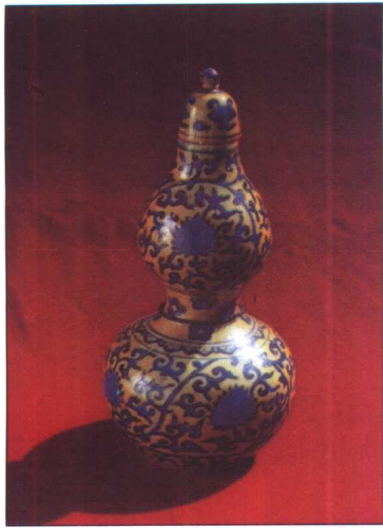

犀角酒杯
明 南京博物院藏

龍柄玉酒杯 清 南京博物院藏

景泰藍執壺 南京博物院藏

藍玻璃刻花蠟臺 清 故宮博物院藏

玉鏤空花薰 清 故宮博物院藏

西洋人物畫琺瑯瓶 清 故宮博物院藏

畫琺瑯青爐 清 故宮博物院藏

粉彩奔巴瓶 清 山東泰安市博物館藏