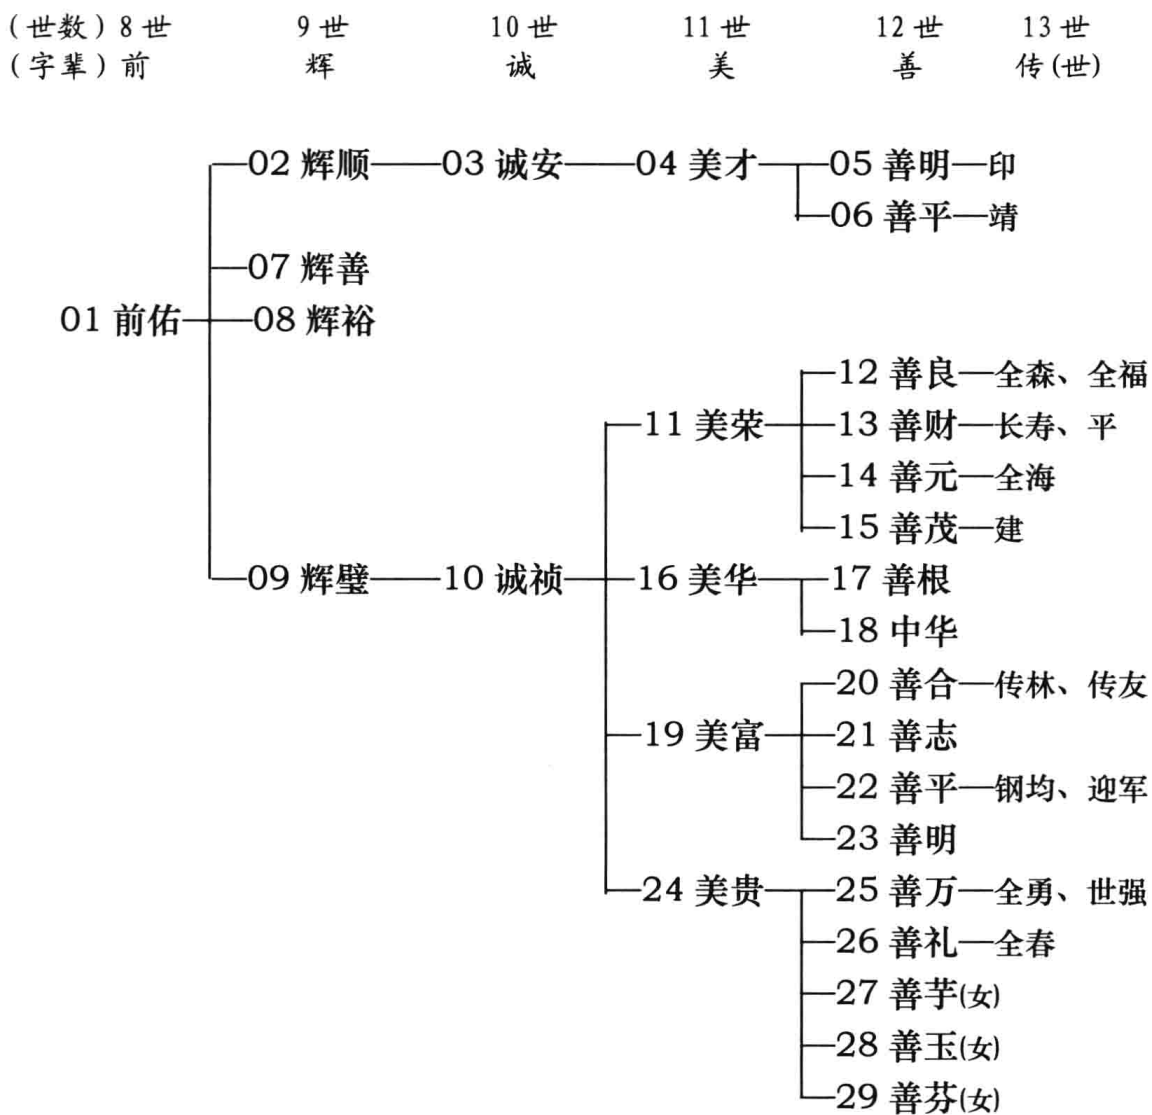

1、段大兴——段前佑位下世系

01 **段前佑**：段大兴长子。生于道光二十五年(1845年)己巳岁八月二十九日亥时，岳邑资马乡东月里王家湾生长人氏。光绪二十五年己亥岁(1899年)九月二十四日亥时于岳邑资马乡东月里黎梓卫龙巷井寿终，享年五十五岁。葬河夹溪了么湾，己山亥向立坟。

邓 氏：生于道光二十一年(1841年)辛丑岁十月二十七日寅时，岳邑资马乡东月里黎梓卫观音阁生长人氏。光绪十六年(1890年)庚寅岁四月二十二日于山王庙坎下长五间