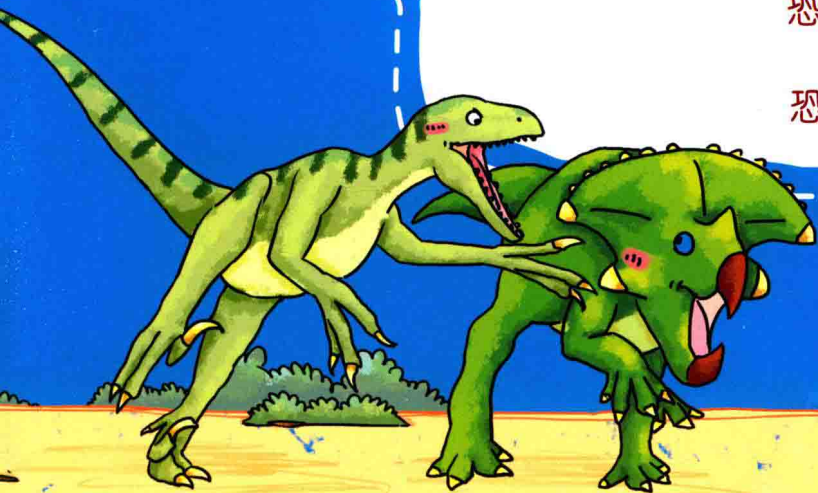

目录

剑龙胖子剑客 / 2

华阳龙的剑真奇怪 / 4

沱江龙大尾巴是武器 / 6

钉状龙好聪明 / 8

一身盔甲的棱背龙 / 10

小盾龙缩成团 / 12

甲龙又叫坦克龙 / 14

包头龙武装到眼皮 / 16

结节龙披着坦克“履带” / 18

恐龙的跑步比赛 / 20

恐龙会游泳吗 / 22