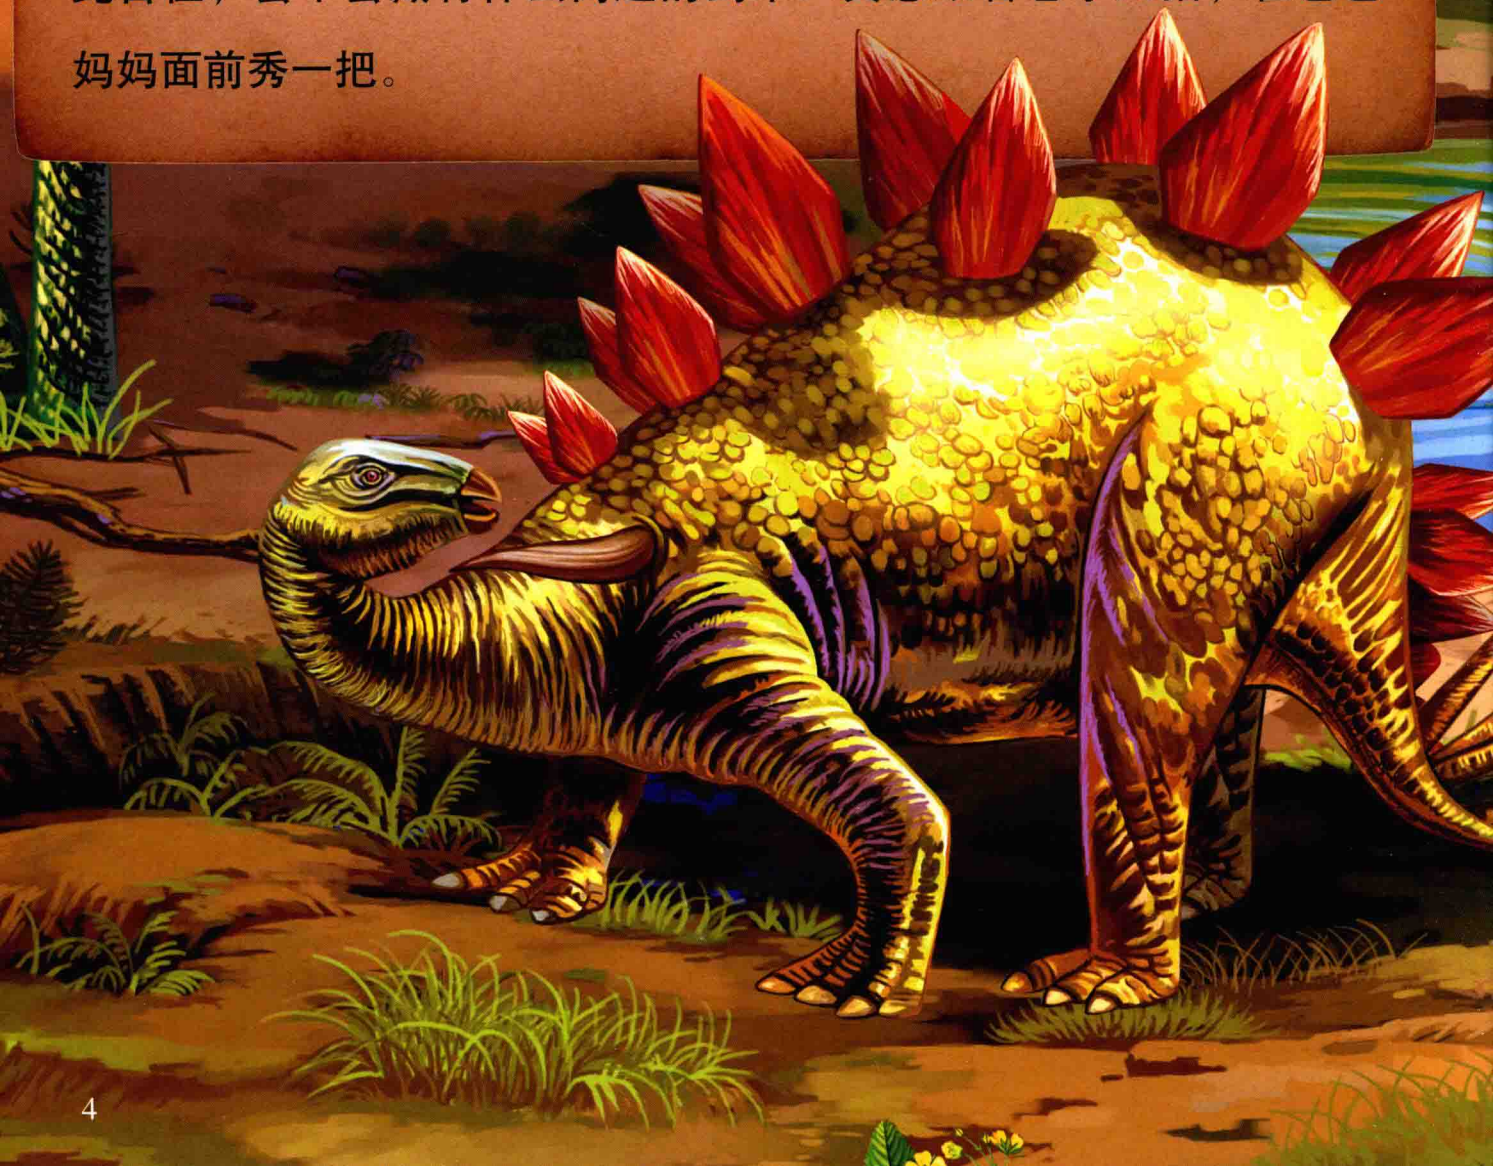

## 胖子剑客

恐龙家族里有一个剑龙科，剑龙科里有一个大胖子，它的名字就叫剑龙。可能是因为太胖了，这个家伙走路慢吞吞的，让人很着急。不过，它一点儿也不担心碰到坏蛋，因为它的背上都插着很多支剑，谁有胆子敢去惹这样的剑客呢？我问妈妈：“剑龙背上插那么多剑不疼吗？”妈妈说：“剑龙的剑其实是长在背上的硬骨板，是它身体的一部分啊。”

**分布：**北美洲、非洲

**时间：**侏罗纪晚期

**分类：**剑龙类

**体形：**长4~9米

**体重：**2~4吨

**嘘！告诉你个  
小秘密！**

剑龙可能在臀部附近还有一个类似大脑的东西，用来指挥后肢和尾巴。

神经球

# 华阳龙的 剑真奇怪

身为剑龙科的成员，华阳龙也是一名小剑客。不过，这名剑客的武器比较奇怪，你瞧，靠近脖子的剑像一个个圆桃子，背部和尾巴的剑更像心的形状，左一排右一排，排列得整整齐齐。背的剑如此古怪，会不会藏有什么高超的剑术？真想跟着它学几招，在爸爸妈妈面前秀一把。

**分布：** 亚洲  
**时间：** 侏罗纪晚期  
**分类：** 剑龙类  
**体形：** 长约4米  
          高约1.5米  
**体重：** 1~4吨

## 大尾巴是武器

**分布：** 亚洲  
**时间：** 侏罗纪晚期  
**分类：** 剑龙类  
**体形：** 长约7米  
          高约2米  
**体重：** 不详

沱江龙高兴地吃着树叶，忽然看见有一只恐龙在慢慢逼近！它弓起身子，背部的骨板一根根立起就像一支支剑。那只恐龙无处下口，绕到了后面准备进攻。沱江龙“哗”地一甩大尾巴，尾巴上的4根尖刺正好扫到对方，疼的那家伙掉头就逃。哼！让你尝尝沱江龙的厉害！