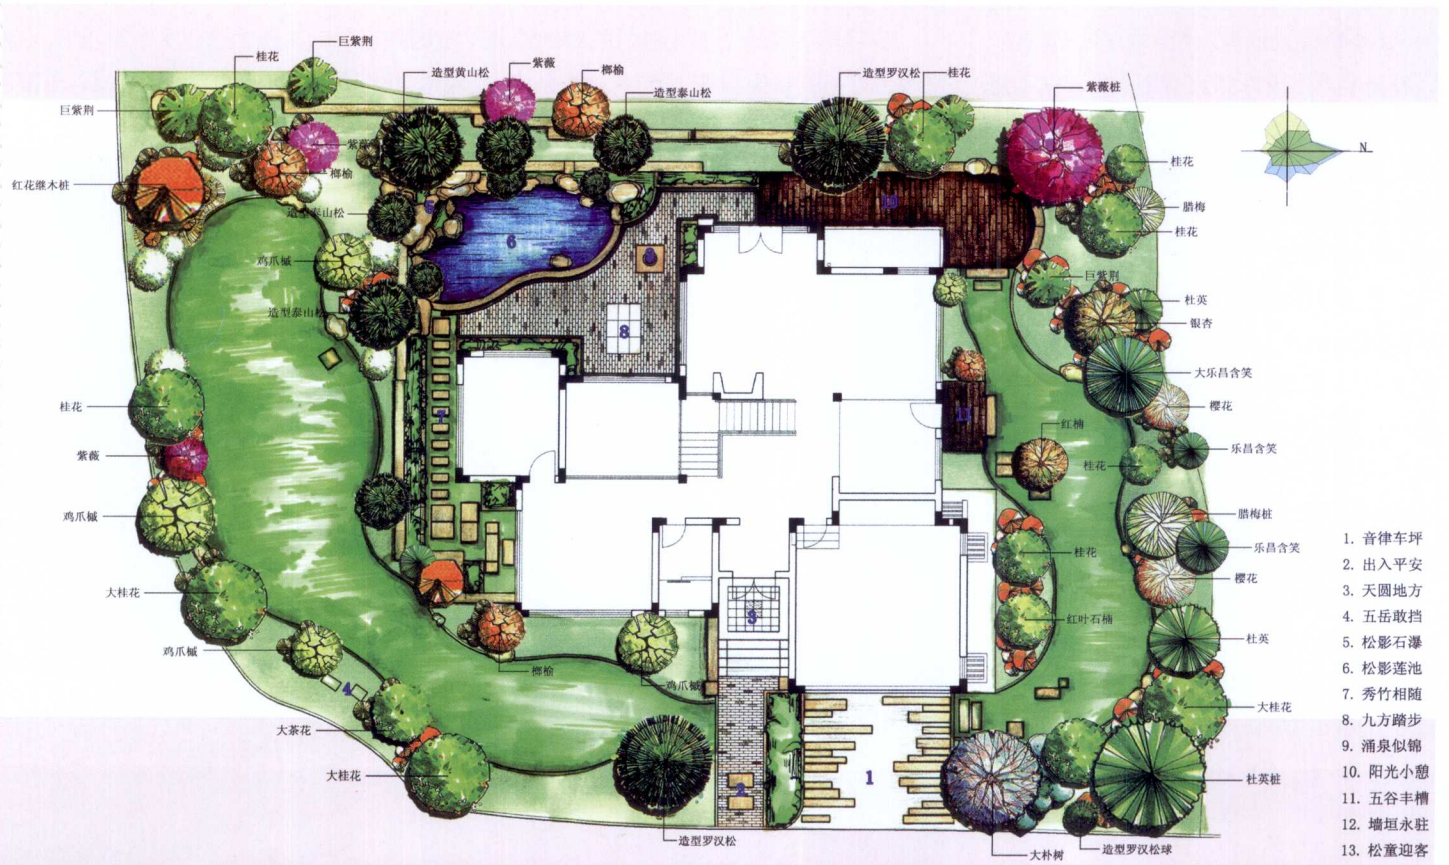

● 户外操作台既能摆放物品，还是存放园艺工具的好地方

● 沙砾活动区被金属种植槽包围，鉴于低养护的要求，花园植物由小乔木、灌木、宿根花卉、观赏草、水生植物组成

● 水渠一侧是平台，一侧是沙砾活动区

鉴于低养护的要求，花园植物由小乔木、灌木、宿根花卉、观赏草、水生植物组成。桂花四季常绿还带有香味，每到花期空气中都会弥漫着甜甜的桂花香；羽毛枫是秋季的观景植物，也是花园的亮点，夺目的红色使其成为万绿丛中的那一点红；小叶黄杨、金叶女贞、红花檵木、瓜子黄杨增添花园的现代气息；绣球、迷迭香、天竺葵、大叶女贞、美女樱、美人蕉等不仅为花园四季平添色彩，让植物景观层次更为丰满，也使得花园总是花香不断。

● 种植槽白色的外墙上藏有出水口，流水为水池夜景平添动感

劲松园 Pines Garden

项目名称 :: 劲松院

设计公司 :: 杭州朴树规划设计有限公司

施工单位 :: 杭州朴树造园有限公司

项目地点 :: 杭州

项目面积 :: 380 m²

主要材料 :: 罗汉松、黑松、自然卵石、苗木等

总体造价 :: 约200万元

植物景观设计是外侧花园的最大亮点。花园入口处，一株高大的罗汉松很是抢眼

● 草坪两侧，高低错落的植物带来绚丽多彩的景致

● 绿毯般的草坪沿着勾画好的绿地边线平整铺开，两侧花池内是层次丰富自然、空间围合适度的各类植被

在群山环绕的杭州某别墅区内，有一座名为“劲松园”的别致院落。劲松园，顾名思义，郁郁苍苍的各种松树必然是园子的主角。除了极具画意的罗汉松、黄山松、泰山松，花色艳丽的观花乔灌木，娇小可爱的地被，精益求精的造型苗，以及叶色缤纷的彩叶树都是为这栋别墅上演精彩四季歌的重要“演员”。

漫步在花园里，极具自然野趣的景致会让你忽然萌生与世隔绝的感觉。在这一方空间里，自然山水之神韵通过山石、水系、植物被巧妙呈现，一处处园林胜景令人赏心悦目。花园分为内外两部分——显露在外的花园，沿别墅外围修筑，犹如一条绚丽的丝带，让硬邦邦的房屋多了生气；藏于别墅内部空间的下沉式花园，山石水景勾画出一幅活的山水图，是修身养性的绝妙之所。

植物景观设计是外侧花园的最大亮点。花园入口处，一株高大的罗汉松很是抢眼。造型自然飘逸，胸径大约 28 cm，茂密的枝叶犹如一片片绿色的云彩，漂浮在半空中。伸展的枝杈好似彬彬有礼的门童伸出的臂腕，迎接家庭成员的归