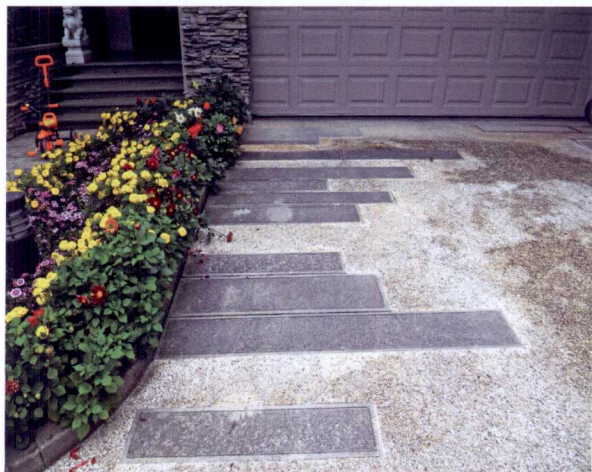

犹如钢琴键盘的特色铺地