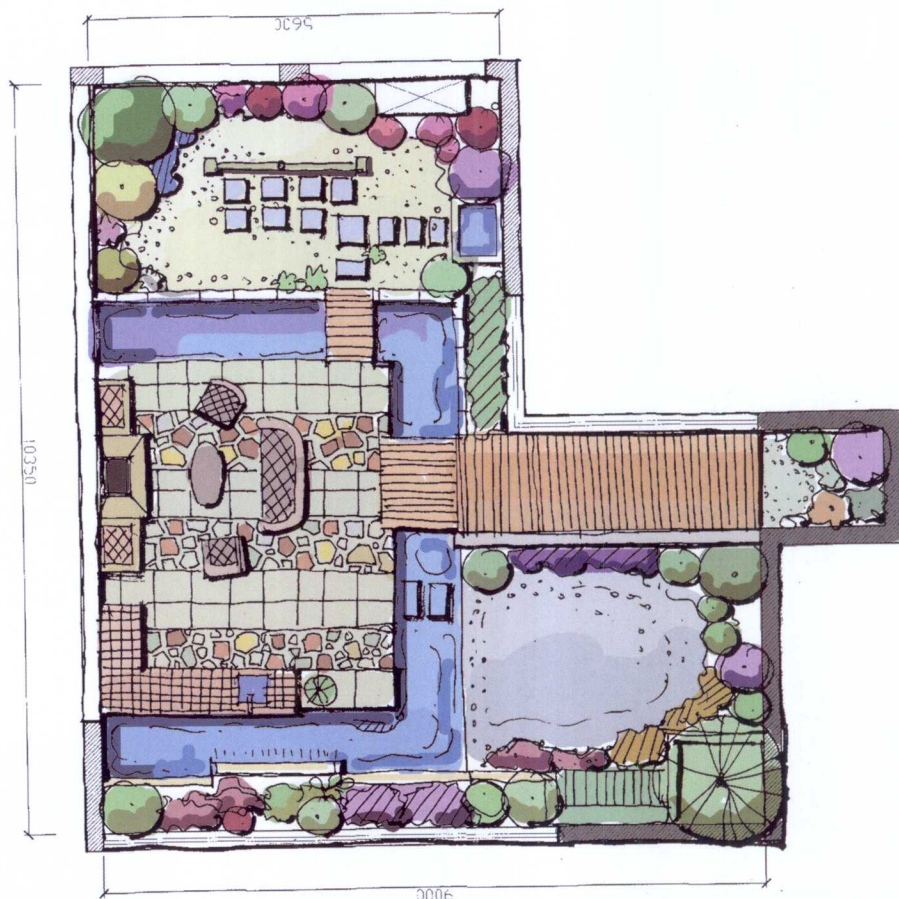

金地格林B

Jindigelin B

项目名称:: 金地格林B

设计公司:: 上海热枋花园设计有限公司

项目地点:: 上海市嘉定区南翔镇

项目面积:: 700 m²

主要材料:: 黄木纹乱形、潭石、黄金砂、咖啡色机制
路面砖、樟子松防腐木、Firestone防水膜

总体造价:: 8.5万元

● 鉴于草坪打理难度大, 设计师以石板嵌草替代, 并与沙砾铺装和水面构成花园主体铺装

三条规则的条形水渠让平台变成了一座小岛，感觉很是奇妙

在合理的布局间展现时尚花园的潮流美，让忙碌的都市人拥有一片愉悦身心的芳草地。上海嘉定区金地格林小区内就有一座这样的花园。花园主人是典型的都市白领，繁忙的生活使其没有太多时间料理花园“家务”，为此设计师在空间布局和植物配置上最大限度降低后期养护工作量，让业主轻松享受花园生活。

花园面积约 60 m²，规则的矩形格局使其看起来很有设计感。鉴于草坪打理难度大，设计师以石板嵌草替代，并与沙砾和水面构成花园主体铺装。

花园中心修筑一个矩形平台，是主要休闲活动区。平台最南端中心位置紧邻墙壁处有一个壁炉，长 1.2 m，纵深 0.9 m，砖砌结构，内铺土黄色耐火砖，雪白的外墙涂料让这件西洋味儿很浓的物件很是扎眼。壁炉两侧各有一个白色储藏小柜，柜子上的盆栽矮牵牛，在白色涂料的衬托下，更像是油画里的元素。平台由黄木纹板岩铺设，石材的天然纹路犹如一幅幅微型山水画绘于平台之上，周边铺设草皮，两者在外形和色调上对比鲜明，