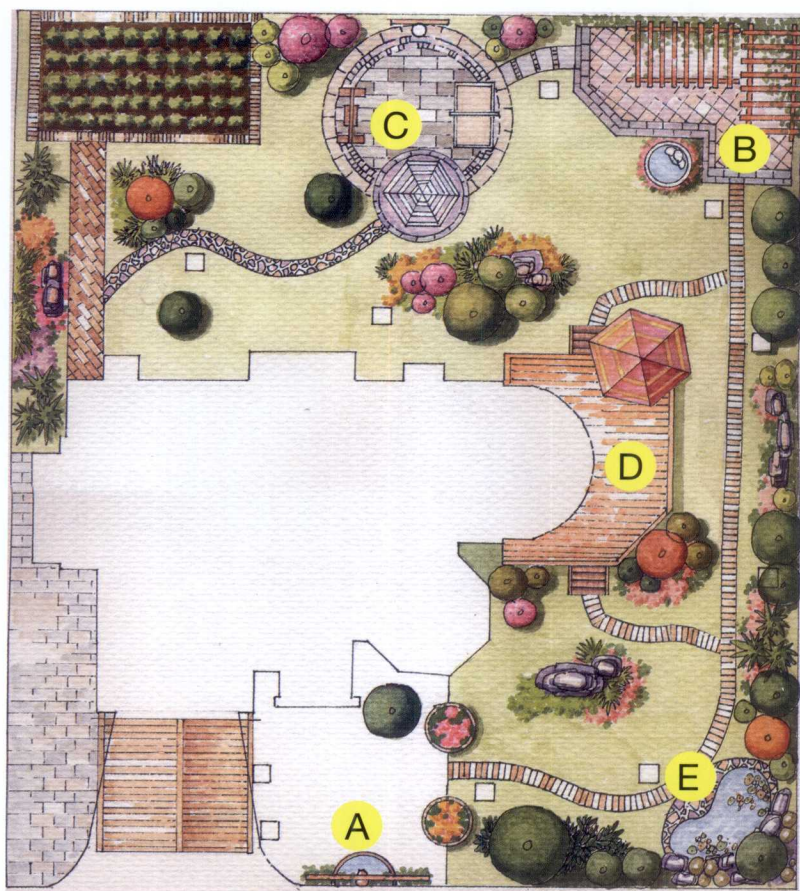

看过外部花园热热闹闹的绚丽风景，下沉式庭院的古朴优雅则能将人们的身心带回悠远的古代，让人想象出文人墨客们坐在山石间，伴着松声、流水声或抚琴或作画的场景。这座下沉式庭院不仅让花园内外上下层空间实现了无缝衔接，还形成了独特的造景。在10多平方米的椭圆形水池上，一块块经过长途跋涉运至此地的虎皮石按照画稿拼组，将高耸、险峻的山景微缩体现。虎皮石借助混凝土与花园石墙固定在一起，在为山石找到一个牢固的支撑点的同时，也大大提高了山石景观的安全系数。小黄山松、络石、常春藤、书带草扎根于掩藏在山石缝隙间的种植槽内，模仿自然山体中植物与石块互生

犹如钢琴键盘的特色铺地

排风扇也“穿”上新装

● 休闲区被各色植物包围

● 平台一侧花池

● 盆栽组合让边角也有生机

● 小黄山松、络石、常春藤、书带草扎根于掩藏在山石缝隙间的种植槽内，模仿自然山体中植物与石块互生互长的景观特点

罗汉松是花园植物景观的重要元素

各个角落都能看到细致的设计

互长的景观特点。潺潺流水从“山顶”涌出，拍打在层层叠叠的山石之后，又散落在平静的水池中，归于平静。飘逸的劲松、清澈的山泉、跌水的瀑布、静卧于水的睡莲，手捧一杯香茗，便可聆听松涛，坐看松影。

在10多平方米的椭圆形水池上，一块块经过长途跋涉运至此地的虎皮石按照画稿拼组，将高耸、险峻的山景微缩体现

英伦之恋 England's Love

项目名称 :: 英伦之恋

设计公司 :: 北京和平之礼景观设计事务所

项目地点 :: 北京新圣得别墅区

项目面积 :: 700 m²

主要材料 :: 天然黄板岩、烧结砖及俄罗斯樟子木等

总体造价 :: 约35万元

- A 陶罐水景
- B 花架烧烤区
- C 运动休闲区
- D 木平台
- E 水景区

花园面积比较大，700 m² 的开阔空间让业主一家人拥有更为舒适的休闲环境。相当于正规篮球场一半大小的运动场，让喜好篮球的小主人拥有私人篮球场的特殊待遇。

设计师将花园划分为木质主休闲区、花架烧烤区、运动休闲区、种植区和水景区。花园设计略带怀旧情调、长长廊架下的西式烧烤台、古朴厚重的西餐桌、英式略显沧桑的小亭……整个花园欧风颇浓，可见主人对西式花园的喜爱之情。