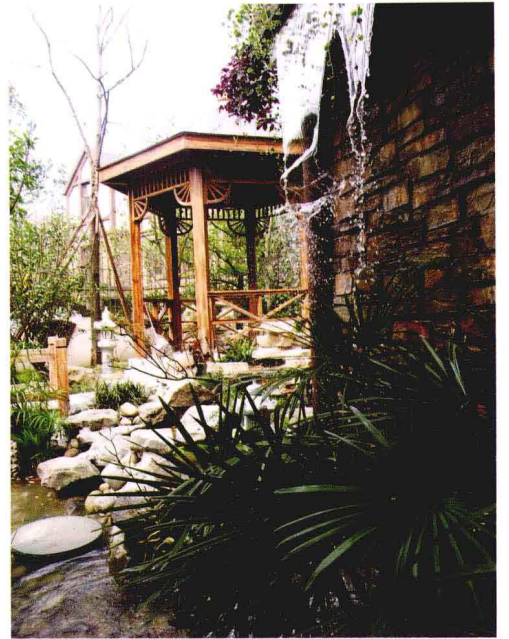

## / 归隐在诗画意境中 /

真正的境界，是在花园的尺寸之间，领略生活的乐趣和真谛。

深咖啡色的格调是主人的最爱，没有刻意的浮夸，没有刻意的赘饰，曲桥、最闲亭、流水、假山，几分随意、几分自在，在山与水间静静品味人生。

云墙月洞盆景台

- 造园主题：返璞归真  
造园地点：成都龙湖长桥郡  
花园面积：450平方米  
造园工期：40天  
设计单位：巢庭私家庄园设计机构  
施工单位：绿巢私家园林连锁成都公司

在本方案中，场地呈环状附着着建筑，为花园设计提供了完美的基础。主人极其热爱生活，并且钟爱中国传统文化，希望自己的庭院里可以登高望远，可以流水曲觞。因此我们在庭院空间的营造上注重曲径通幽，一步一景。自然流动的水景上，曲桥如玉带浮水，波光潋滟，水波鱼动微风起，一池荷蕊满园香。经过曲桥，拾级而上，八角亭上，闲暇之余，或远望假山树林，或俯听瀑布流水，最惬意的是心灵的回归。

庭院一角

室内取景

歇脚石布景

前庭月洞