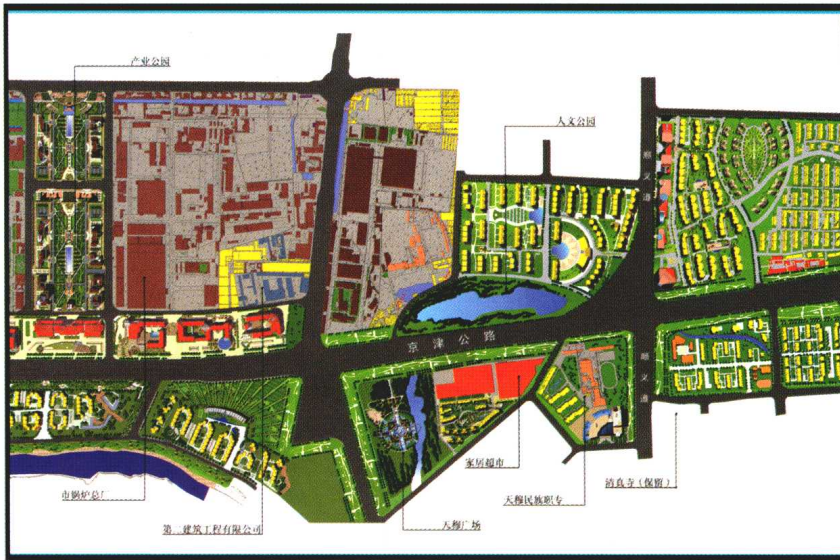

1982年天津市总体规划图

1996-2010年土地利用规划图

北立面

南立面

北立面

南立面

服装街节点平面图

服装街南侧西段立面图

服装街南侧东段立面图

服装街北侧东段立面图

服装街北侧西段立面图

红旗南路景观规划总平面图

红旗南路景观节点分析图

丁字沽三号路规划街景平面图

京津公路规划总平面图

京津公路规划总平面图

新宜白大道详细蓝图

南口路详细蓝图总平面图

大沽南路规划总平面图

新宜白大道详细蓝图

规划总平面图

复康路规划设计图

解放南路规划详细蓝图

天津清真大寺