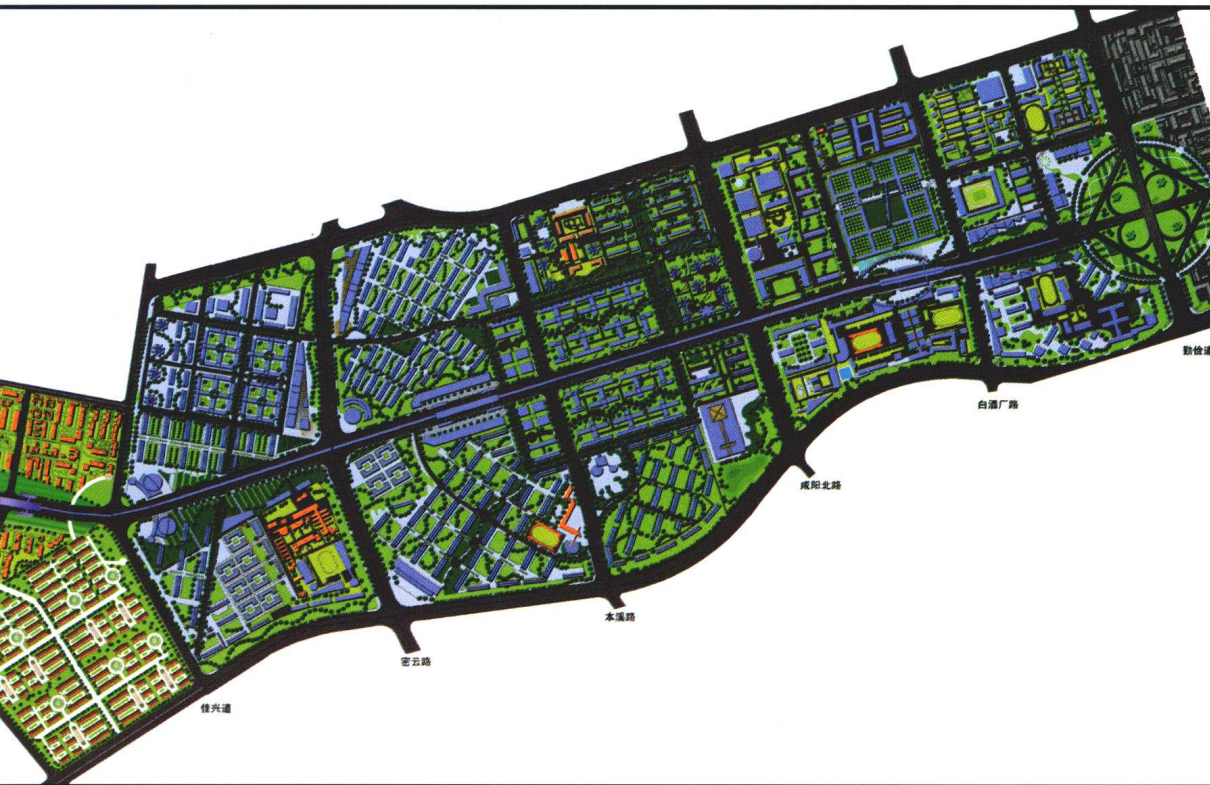

1982年天津市总体规划图

1996-2010年土地利用规划图

北立面

南立面

北立面

南立面

服装街节点平面图

服装街南侧西段立面图

服装街南侧东段立面图

服装街北侧东段立面图

服装街北侧西段立面图

红旗南路景观规划总平面图

红旗南路景观节点分析图

丁字沽三号路规划街景平面图

京津公路规划总平面图

京津公路规划总平面图

新宜白大道详细蓝图

南口路详细蓝图总平面图

大沽南路规划总平面图

新宜白大道详细蓝图

规划总平面图

复康路规划设计图

解放南路规划详细蓝图

天津清真大寺

天津古文化街

天津文庙鸟瞰

文庙

天后宫

天后宫后门

五大道缩影