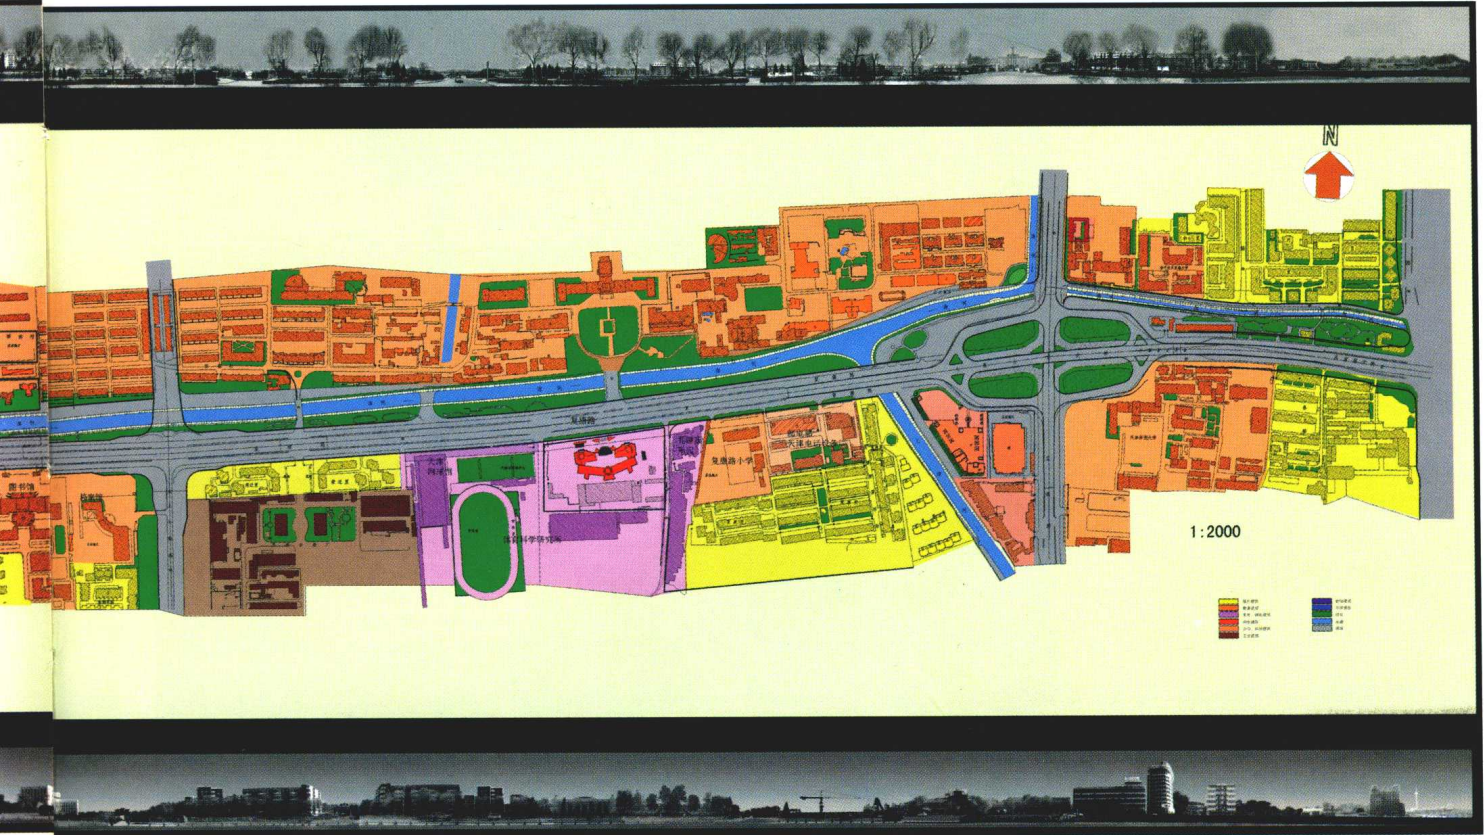

1982年天津市总体规划图

1996-2010年土地利用规划图

北立面

南立面

北立面

南立面

服装街节点平面图

服装街南侧西段立面图

服装街南侧东段立面图

服装街北侧东段立面图

服装街北侧西段立面图

红旗南路景观规划总平面图

红旗南路景观节点分析图

丁字沽三号路规划街景平面图

京津公路规划总平面图

京津公路规划总平面图

新宜白大道详细蓝图

南口路详细蓝图总平面图

大沽南路规划总平面图

新宜白大道详细蓝图

规划总平面图

复康路规划设计图

解放南路规划详细蓝图

天津清真大寺

天津古文化街

天津文庙鸟瞰

文庙

天后宫

天后宫后门

五大道缩影