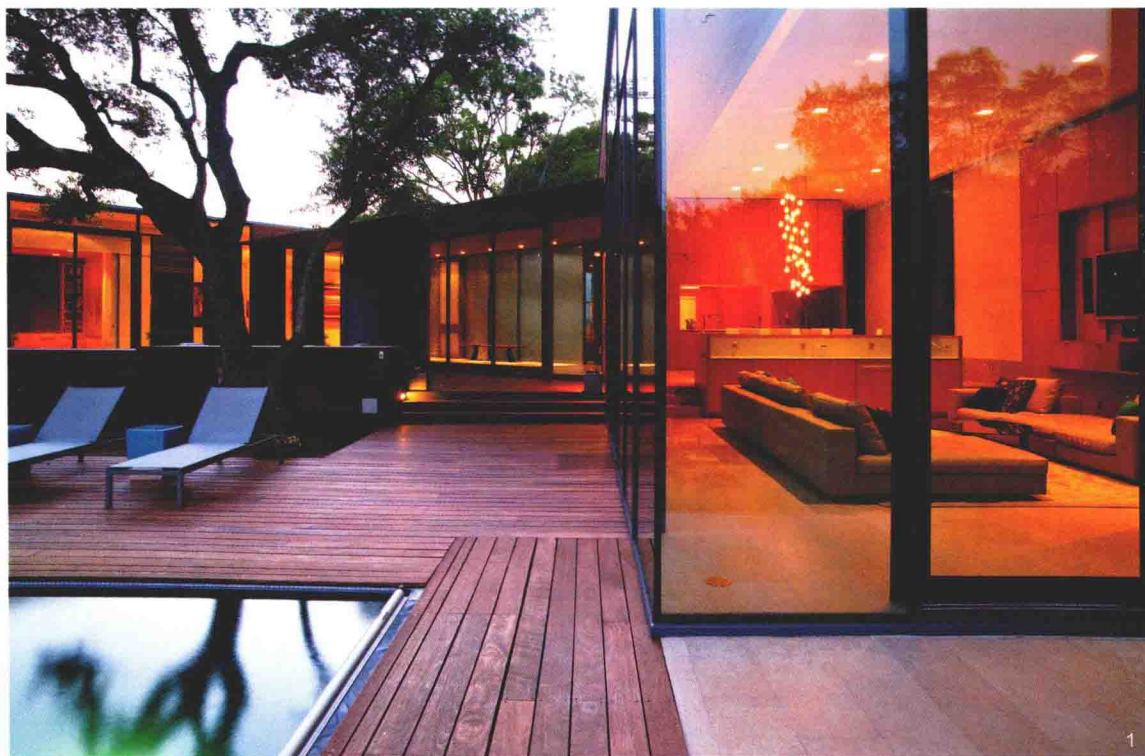

1

2

3

1. Austin, USA Date of Completion-串联式溪边住宅
2. Darwin Waterfront Public Domain
- 3.28
4. 4, 5. Barcelona, Spain Date of Completion-
   Tanatorio Ronda de Dalt花园
- 6-8. Bassil Mountain Escape, Faqra, Lebanon