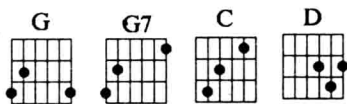

最快到达的梦

(谢霆锋 演唱)

1=G $\frac{2}{4}$

黄大军、谢铭佑 词
谢 霆 锋 词
邵 春 良 编配

0 5 6 | 1 1 1 0 5 6 | 2 2 2 0 5 | 4 4 4 5 |
不 想 停 下 来 那 就 往 前 走 你 看 我 追 上