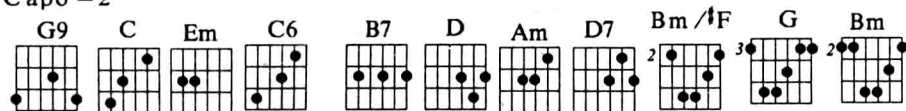

早 知

(谢霆锋 演唱)

原调: 1=A $\frac{4}{4}$

选调: 1=G $\frac{4}{4}$

何庆远 词
伍乐城 曲
邵春良 编配

Capo = 2

G9 C Em C6 B7 D Am D7 Bm/♯F G Bm

G9 C G9

(3 5 2 2 - | 4 6 1 4 - | 3 5 2 2 - |

C G Bm/♯F Em

括号内音符反复时奏

4 6 1 6 - ||: 3(3 3 3 2 1 2. 7 7 6 5 | 1 6 1 1 - 0 6 7 |

想要爱的自由 我决定 离开你 走向
趁着现在感觉 还 有余 温持续 宁愿

C6 B7 C D G Bm/♯F

1 1 1 1 1 3 2 2 0 6 7 | 1 1 1 1 1 6 5 5 1 2. | 0 3 3 3 2 1 2. 7 7 6 5 |

爱与被爱的尽头 结束 相对无语的空洞 你说 小心翼翼去爱 却 换不
你的回忆最深 情 不愿 情冷却时你伤 心 我说 即使现在分开 我 依然