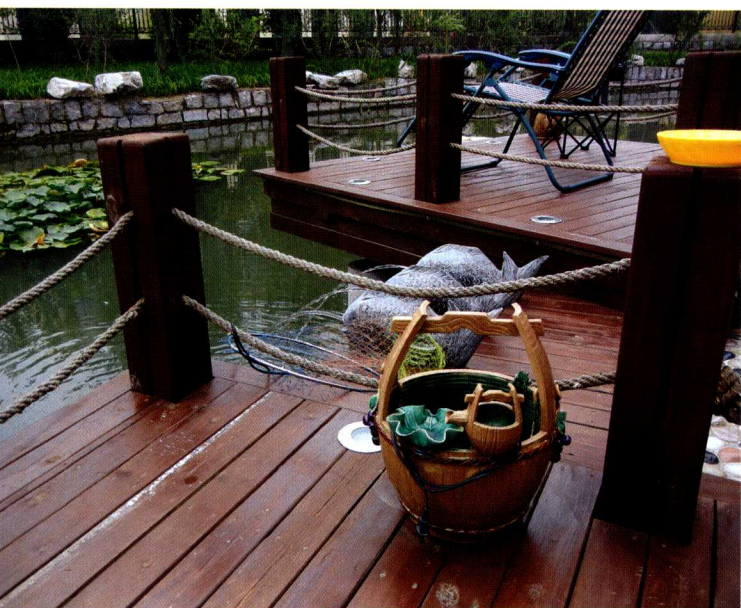

亲水木平台打造舒适空间

通过两级台阶进入平台空间，深棕色的木质平台与低矮的围栏形成诱人的休憩空间，强烈吸引着人们前往这里休憩、赏景。木平台上点缀了若干地灯，为夜间休憩提供了足够的照明。

设计点睛 14

精美的鱼形喷雕

三个青色的鱼形雕塑布置在棕色的木平台上，出水口设置在鱼嘴内。喷水时，水流在空中形成优美的弧线，让临水空间更加绮丽和富有趣味。

设计点睛 15

多彩铺砖打造层次丰富的平台空间

通过蜿蜒的小路一直走到庭院建筑前面的平台上。平台用淡红色与灰色铺砖进行组合斜铺，形成建筑前较为开阔的空间。从平台上往入口方向看去，景亭与植物的错落布置形成层次丰富的山水画卷。

矩形的花池布置在木平台一侧的草地上，花池内种上了色彩艳丽的各色小花，营造出活泼热闹的气氛。

设计点睛 18

小溪中的石滩与木平台对景

坐在平台上，就能够欣赏到庭院内外的风景了。几块石头错落有致地堆叠在小溪中，上面布置了缩小版的小木屋和鸭形小品，与木平台形成对景。

设计点睛 19

卵石与石板形成趣味通道

青色的矩形花岗岩石板与白色的卵石进行组合，丰富了园路的变化，为行走增加了趣味。

设计点睛 20