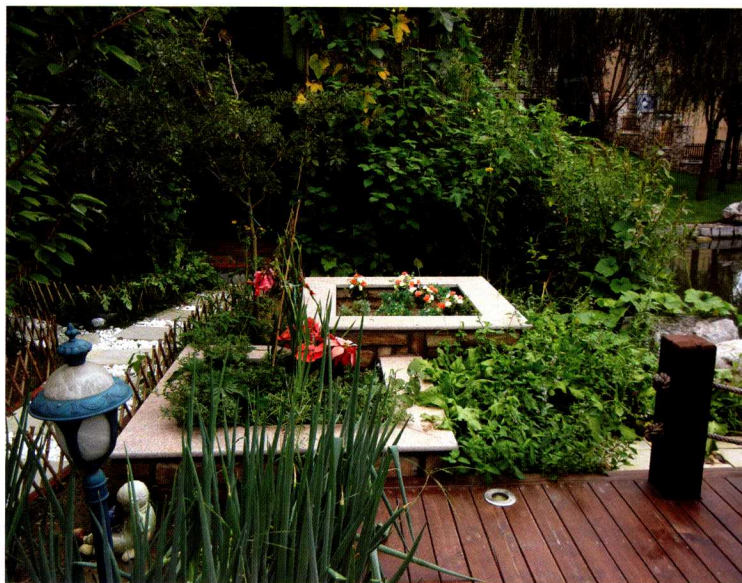

在木亭下布置鸟笼，闲时在亭内悠坐远眺，亦或逗鸟取乐，伴着花香和青山绿水，独享悠闲和惬意。

设计点睛 6

精致小品点缀庭院

卡通的鱼形雕塑小品布置在木亭一侧，为木亭增添了几分趣味。可爱的雕塑形象与水岸、游鱼相映成趣。

设计点睛 7

缤纷小径充满花香

自然的碎拼铺就蜿蜒的小径，木质的矮篱修饰出园路的优美轮廓。色彩艳丽的月季等植物绽放出缤纷的花色，让小径充满芬芳袭人的香气。

设计点睛 8

亲水木平台打造舒适空间

通过两级台阶进入平台空间，深棕色的木质平台与低矮的围栏形成诱人的休憩空间，强烈吸引着人们前往这里休憩、赏景。木平台上点缀了若干地灯，为夜间休憩提供了足够的照明。

设计点睛 14

精美的鱼形喷雕

三个青色的鱼形雕塑布置在棕色的木平台上，出水口设置在鱼嘴内。喷水时，水流在空中形成优美的弧线，让临水空间更加绮丽和富有趣味。

设计点睛 15

多彩铺砖打造层次丰富的平台空间

通过蜿蜒的小路一直走到庭院建筑前面的平台上。平台用淡红色与灰色铺砖进行组合斜铺，形成建筑前较为开阔的空间。从平台上往入口方向看去，景亭与植物的错落布置形成层次丰富的山水画卷。

设计点睛 16

精美绿植打造的生态廊道

优雅的藤蔓植物沿着建筑外墙的位置打造充满生态的建筑立面。生机勃勃的绿植与壁灯进行组合，营造出自然温馨的气氛。

土黄色与朱红色调和形成的陶盆装点建筑入口两侧。花样繁多的盆栽植物，为根据时令更换庭院植物提供便利。

建筑的二层阳台上布置了木质的花架，花架上的藤蔓植物与建筑外立面的植物，丰富了建筑立面的同时增加了生态性。

设计点睛 17

木平台打造休闲空间

蓝色伞座布置在木平台上，形成了良好的观景休憩区。平台上布置了木桶形状的小品，大桶里面放置了一个小桶和一朵蓝色的小花。

矩形的花池布置在木平台一侧的草地上，花池内种上了色彩艳丽的各色小花，营造出活泼热闹的气氛。

设计点睛 18

小溪中的石滩与木平台对景

坐在平台上，就能够欣赏到庭院内外的风景了。几块石头错落有致地堆叠在小溪中，上面布置了缩小版的小木屋和鸭形小品，与木平台形成对景。

设计点睛 19

卵石与石板形成趣味通道

青色的矩形花岗岩石板与白色的卵石进行组合，丰富了园路的变化，为行走增加了趣味。

设计点睛 20