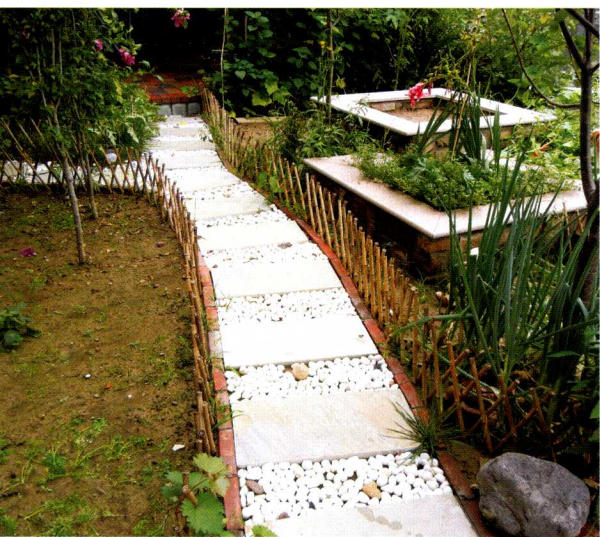

在木亭下布置鸟笼，闲时在亭内悠坐远眺，亦或逗鸟取乐，伴着花香和青山绿水，独享悠闲和惬意。

设计点睛 6

精致小品点缀庭院

卡通的鱼形雕塑小品布置在木亭一侧，为木亭增添了几分趣味。可爱的雕塑形象与水岸、游鱼相映成趣。

设计点睛 7

缤纷小径充满花香

自然的碎拼铺就蜿蜒的小径，木质的矮篱修饰出园路的优美轮廓。色彩艳丽的月季等植物绽放出缤纷的花色，让小径充满芬芳袭人的香气。

设计点睛 8

亲水木平台打造舒适空间

通过两级台阶进入平台空间，深棕色的木质平台与低矮的围栏形成诱人的休憩空间，强烈吸引着人们前往这里休憩、赏景。木平台上点缀了若干地灯，为夜间休憩提供了足够的照明。

设计点睛 14

精美的鱼形喷雕

三个青色的鱼形雕塑布置在棕色的木平台上，出水口设置在鱼嘴内。喷水时，水流在空中形成优美的弧线，让临水空间更加绮丽和富有趣味。

设计点睛 15

多彩铺砖打造层次丰富的平台空间

通过蜿蜒的小路一直走到庭院建筑前面的平台上。平台用淡红色与灰色铺砖进行组合斜铺，形成建筑前较为开阔的空间。从平台上往入口方向看去，景亭与植物的错落布置形成层次丰富的山水画卷。

矩形的花池布置在木平台一侧的草地上，花池内种上了色彩艳丽的各色小花，营造出活泼热闹的气氛。

设计点睛 18

小溪中的石滩与木平台对景

坐在平台上，就能够欣赏到庭院内外的风景了。几块石头错落有致地堆叠在小溪中，上面布置了缩小版的小木屋和鸭形小品，与木平台形成对景。

设计点睛 19

卵石与石板形成趣味通道

青色的矩形花岗岩石板与白色的卵石进行组合，丰富了园路的变化，为行走增加了趣味。

设计点睛 20

精美绿植打造层次绿化

竹子的矮篱修饰出园路的优美轮廓，道路两侧的地被、花灌木、乔木等植物通过错落配置，打造出丰富的层次绿化。

设计点睛 21

秋千架里的悠闲时光

在特色的透水砖平台上布置一架市购的成品秋千架，营造悠闲浪漫的区域。宽大的绿色顶棚为休闲提供了阴凉的遮蔽空间。

黄色的鸟笼里圈养了一只羽毛艳丽的鹦鹉。鸟笼挂在秋千正对面的树枝上，与秋千架形成对景，丰富了该空间的层次变化。