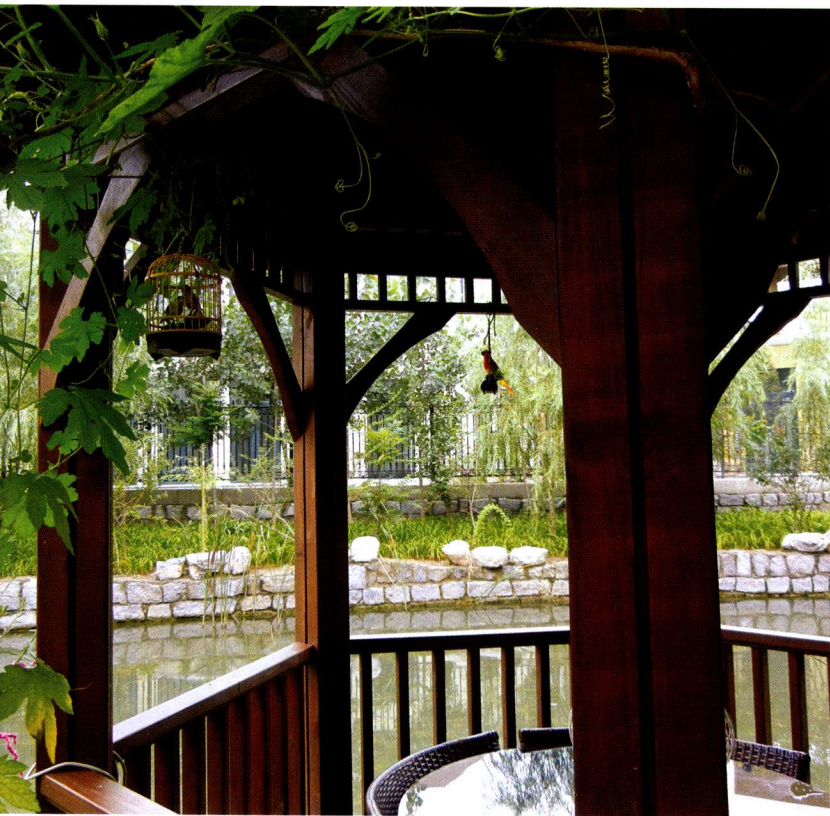

设计点睛 ③

红砖打造特色台阶

红砖延续了庭院入口阶梯的设计风格，与自然的野草、花灌等在园路一侧打造出特色的台阶地势。

设计点睛 ④

特色木亭打造宜人休闲区

沿着蜿蜒的小路，来到水边的特色木亭。木亭造型别致，掩映在一片郁郁葱葱的绿意当中，充满了闲适安逸的味道。

设计点睛 5

小鸟营造的悠闲惬意

在木亭下布置鸟笼，闲时在亭内悠坐远眺，亦或逗鸟取乐，伴着花香和青山绿水，独享悠闲和惬意。

设计点睛 6

精致小品点缀庭院

卡通的鱼形雕塑小品布置在木亭一侧，为木亭增添了几分趣味。可爱的雕塑形象与水岸、游鱼相映成趣。

设计点睛 7

缤纷小径充满花香

自然的碎拼铺就蜿蜒的小径，木质的矮篱修饰出园路的优美轮廓。色彩艳丽的月季等植物绽放出缤纷的花色，让小径充满芬芳袭人的香气。

设计点睛 8