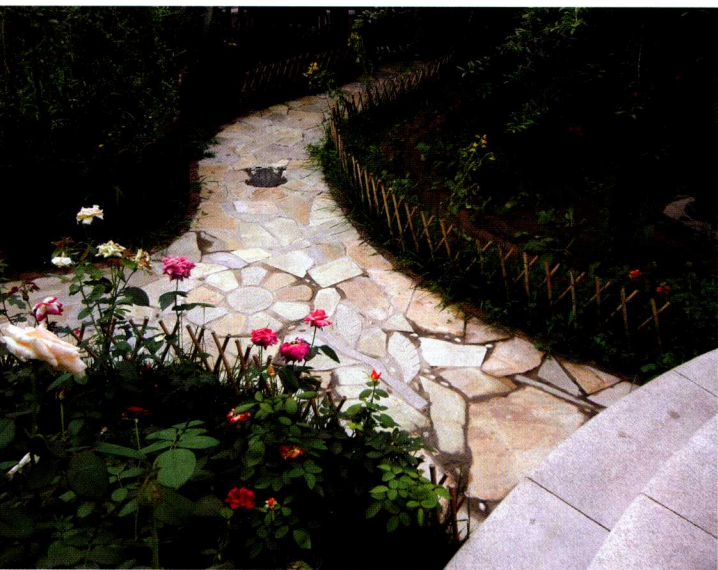

在木亭下布置鸟笼，闲时在亭内悠坐远眺，亦或逗鸟取乐，伴着花香和青山绿水，独享悠闲和惬意。

设计点睛 6

精致小品点缀庭院

卡通的鱼形雕塑小品布置在木亭一侧，为木亭增添了几分趣味。可爱的雕塑形象与水岸、游鱼相映成趣。

设计点睛 7

缤纷小径充满花香

自然的碎拼铺就蜿蜒的小径，木质的矮篱修饰出园路的优美轮廓。色彩艳丽的月季等植物绽放出缤纷的花色，让小径充满芬芳袭人的香气。

设计点睛 8