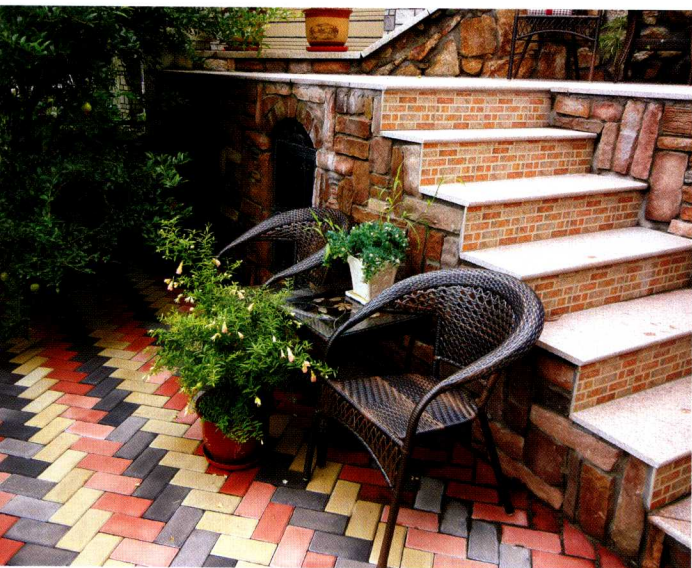

简约小院 / 126

案例 20

小桥、流水、人家 / 128

案例 21

桂湖别苑——乐在山水 / 132

案例 22

天使乐园 / 134

案例 23

休憩的绿阴 / 140

案例 01

慢城——梦里水乡

设计 / 北京陌上景观设计有限公司

暖暖的午后，晚霞亲吻着夕阳。看杨柳依依，水波荡漾；看鱼戏水中，水草浮动。闻着花香，伴着鸟语，迷醉在这片梦中的水乡。

本庭院临水而设，设计师充分利用庭院临水的位置优势，充分结合亭廊、木平台、绿化对庭院水岸线进行布置，并通过打造休憩平台，布置特色景观小品、花池等，营造出层次丰富、错落有致的水岸空间。在主题打造上，设计着力结合充满野趣的自然花灌、盆栽等植物，并在庭院内养殖小狗、白鹅、小鸟等动物，让整个庭院充满了自然的乡村野趣。

设计点睛 ①

文化石与花岗岩 打造层次丰富的 台地空间

粗犷的红色文化石贴面与淡红色的花岗岩地铺形成层次丰富的台地空间。贴近自然的颜色显示出材质的质朴。

在楼梯转角处摆上各式盆栽和藤制的桌椅，形成了趣味的休憩空间，散发着休闲的味道。

可爱的小狗在庭院中时静时动，为庭院增加了几分生机和趣味。

设计点睛 2

精致的雕饰与铺砖设计

楼梯转角的墙面上布置了一处精致的狮头雕塑小品，洋溢着浓郁的欧式风情，与充满中式韵味的黑白两色鹅卵石铺设成的太极地铺一起，形成精巧的布局。

在木亭下布置鸟笼，闲时在亭内悠坐远眺，亦或逗鸟取乐，伴着花香和青山绿水，独享悠闲和惬意。

设计点睛 6

精致小品点缀庭院

卡通的鱼形雕塑小品布置在木亭一侧，为木亭增添了几分趣味。可爱的雕塑形象与水岸、游鱼相映成趣。

设计点睛 7

缤纷小径充满花香

自然的碎拼铺就蜿蜒的小径，木质的矮篱修饰出园路的优美轮廓。色彩艳丽的月季等植物绽放出缤纷的花色，让小径充满芬芳袭人的香气。

设计点睛 8