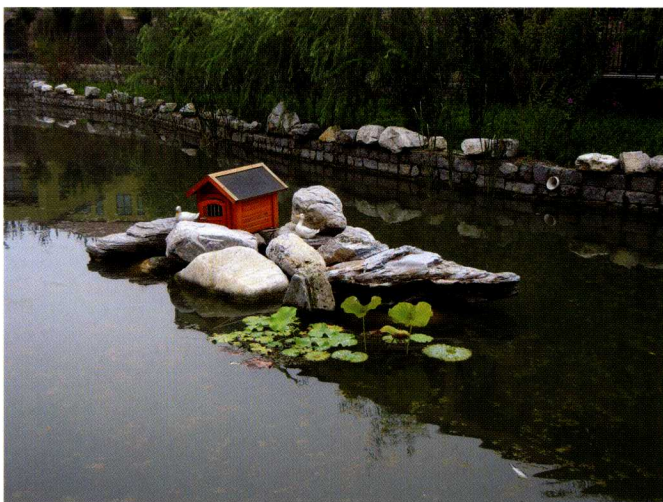

亲水木平台打造舒适空间

通过两级台阶进入平台空间，深棕色的木质平台与低矮的围栏形成诱人的休憩空间，强烈吸引着人们前往这里休憩、赏景。木平台上点缀了若干地灯，为夜间休憩提供了足够的照明。

设计点睛 14

精美的鱼形喷雕

三个青色的鱼形雕塑布置在棕色的木平台上，出水口设置在鱼嘴内。喷水时，水流在空中形成优美的弧线，让临水空间更加绮丽和富有趣味。

设计点睛 15

多彩铺砖打造层次丰富的平台空间

通过蜿蜒的小路一直走到庭院建筑前面的平台上。平台用淡红色与灰色铺砖进行组合斜铺，形成建筑前较为开阔的空间。从平台上往入口方向看去，景亭与植物的错落布置形成层次丰富的山水画卷。

设计点睛 16

精美绿植打造的生态廊道

优雅的藤蔓植物沿着建筑外墙的位置打造充满生态的建筑立面。生机勃勃的绿植与壁灯进行组合，营造出自然温馨的气氛。

土黄色与朱红色调和形成的陶盆装点建筑入口两侧。花样繁多的盆栽植物，为根据时令更换庭院植物提供便利。

建筑的二层阳台上布置了木质的花架，花架上的藤蔓植物与建筑外立面的植物，丰富了建筑立面的同时增加了生态性。

设计点睛 17

木平台打造休闲空间

蓝色伞座布置在木平台上，形成了良好的观景休憩区。平台上布置了木桶形状的小品，大桶里面放置了一个小桶和一朵蓝色的小花。

矩形的花池布置在木平台一侧的草地上，花池内种上了色彩艳丽的各色小花，营造出活泼热闹的气氛。

设计点睛 18

小溪中的石滩与木平台对景

坐在平台上，就能够欣赏到庭院内外的风景了。几块石头错落有致地堆叠在小溪中，上面布置了缩小版的小木屋和鸭形小品，与木平台形成对景。

设计点睛 19

卵石与石板形成趣味通道

青色的矩形花岗岩石板与白色的卵石进行组合，丰富了园路的变化，为行走增加了趣味。

设计点睛 20