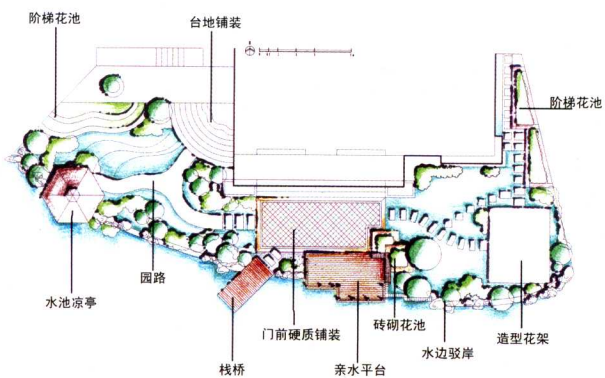

简约小院 / 126

案例 20

小桥、流水、人家 / 128

案例 21

桂湖别苑——乐在山水 / 132

案例 22

天使乐园 / 134

案例 23

休憩的绿阴 / 140

案例 01

慢城——梦里水乡

设计 / 北京陌上景观设计有限公司

暖暖的午后，晚霞亲吻着夕阳。看杨柳依依，水波荡漾；看鱼戏水中，水草浮动。闻着花香，伴着鸟语，迷醉在这片梦中的水乡。

本庭院临水而设，设计师充分利用庭院临水的位置优势，充分结合亭廊、木平台、绿化对庭院水岸线进行布置，并通过打造休憩平台，布置特色景观小品、花池等，营造出层次丰富、错落有致的水岸空间。在主题打造上，设计着力结合充满野趣的自然花灌、盆栽等植物，并在庭院内养殖小狗、白鹅、小鸟等动物，让整个庭院充满了自然的乡村野趣。

设计点睛 ①

文化石与花岗岩 打造层次丰富的 台地空间

粗犷的红色文化石贴面与淡红色的花岗岩地铺形成层次丰富的台地空间。贴近自然的颜色显示出材质的质朴。

在楼梯转角处摆上各式盆栽和藤制的桌椅，形成了趣味的休憩空间，散发着休闲的味道。

可爱的小狗在庭院中时静时动，为庭院增加了几分生机和趣味。

设计点睛 2

精致的雕饰与铺砖设计

楼梯转角的墙面上布置了一处精致的狮头雕塑小品，洋溢着浓郁的欧式风情，与充满中式韵味的黑白两色鹅卵石铺设成的太极地铺一起，形成精巧的布局。

设计点睛 ③

红砖打造特色台阶

红砖延续了庭院入口阶梯的设计风格，与自然的野草、花灌等在园路一侧打造出特色的台阶地势。

设计点睛 ④

特色木亭打造宜人休闲区

沿着蜿蜒的小路，来到水边的特色木亭。木亭造型别致，掩映在一片郁郁葱葱的绿意当中，充满了闲适安逸的味道。

设计点睛 5

小鸟营造的悠闲惬意