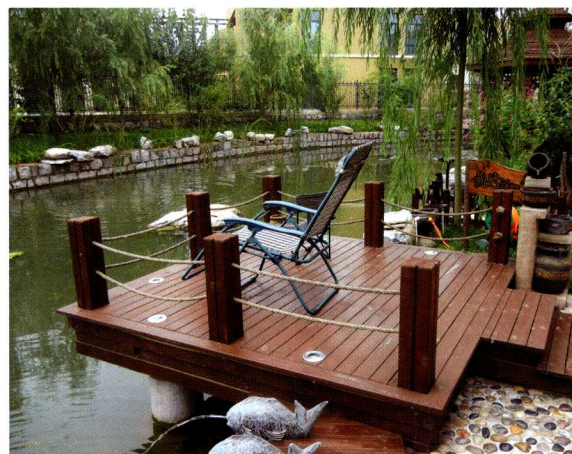

精巧的跌水小品

在水边巧妙布置了一处跌水。水从黑色的铁艺圆柱流出，通过葫芦状的石质水槽跌进小溪内，哗哗的水声让平静的小溪更显静谧。

设计点睛 10

陶罐小品点缀庭院

深棕色的陶罐和陶盆布置在不同台面上，通过巧妙的出水口布置，形成流畅的跌水。

设计点睛 12 优雅的木牌、园灯

木支柱上架设了一块黄色的刷漆木牌，龙飞凤舞的汉字为庭院增添了几抹淡淡的古韵。青色的铁艺园灯为夜晚增添了几分梦幻的颜色。

设计点睛 13

亲水木平台打造舒适空间

通过两级台阶进入平台空间，深棕色的木质平台与低矮的围栏形成诱人的休憩空间，强烈吸引着人们前往这里休憩、赏景。木平台上点缀了若干地灯，为夜间休憩提供了足够的照明。

设计点睛 14

精美的鱼形喷雕

三个青色的鱼形雕塑布置在棕色的木平台上，出水口设置在鱼嘴内。喷水时，水流在空中形成优美的弧线，让临水空间更加绮丽和富有趣味。

设计点睛 15

多彩铺砖打造层次丰富的平台空间

通过蜿蜒的小路一直走到庭院建筑前面的平台上。平台用淡红色与灰色铺砖进行组合斜铺，形成建筑前较为开阔的空间。从平台上往入口方向看去，景亭与植物的错落布置形成层次丰富的山水画卷。