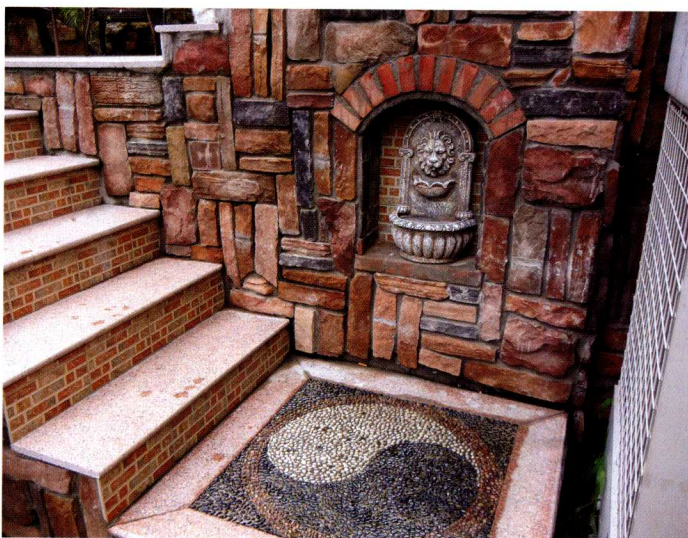

设计点睛 ①

文化石与花岗岩 打造层次丰富的 台地空间

粗犷的红色文化石贴面与淡红色的花岗岩地铺形成层次丰富的台地空间。贴近自然的颜色显示出材质的质朴。

在楼梯转角处摆上各式盆栽和藤制的桌椅，形成了趣味的休憩空间，散发着休闲的味道。

可爱的小狗在庭院中时静时动，为庭院增加了几分生机和趣味。

设计点睛 2

精致的雕饰与铺砖设计

楼梯转角的墙面上布置了一处精致的狮头雕塑小品，洋溢着浓郁的欧式风情，与充满中式韵味的黑白两色鹅卵石铺设成的太极地铺一起，形成精巧的布局。

设计点睛 ③

红砖打造特色台阶

红砖延续了庭院入口阶梯的设计风格，与自然的野草、花灌等在园路一侧打造出特色的台阶地势。

设计点睛 ④

特色木亭打造宜人休闲区

沿着蜿蜒的小路，来到水边的特色木亭。木亭造型别致，掩映在一片郁郁葱葱的绿意当中，充满了闲适安逸的味道。

设计点睛 5

小鸟营造的悠闲惬意