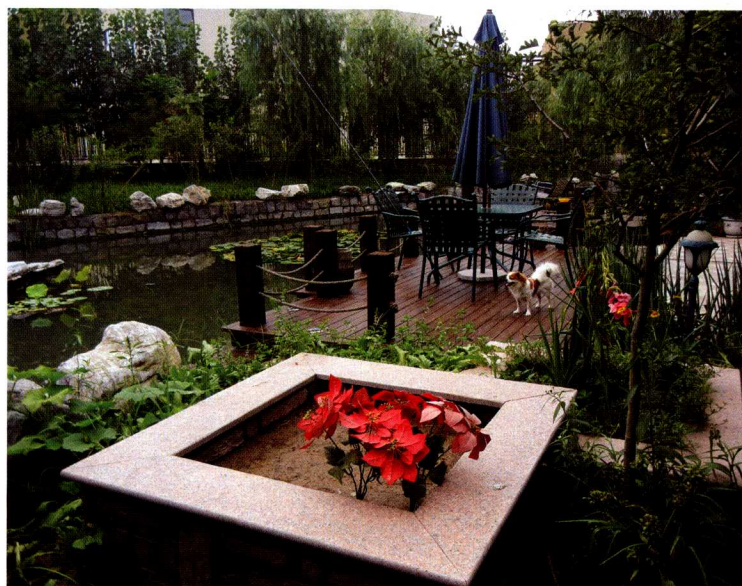

亲水木平台打造舒适空间

通过两级台阶进入平台空间，深棕色的木质平台与低矮的围栏形成诱人的休憩空间，强烈吸引着人们前往这里休憩、赏景。木平台上点缀了若干地灯，为夜间休憩提供了足够的照明。

设计点睛 14

精美的鱼形喷雕

三个青色的鱼形雕塑布置在棕色的木平台上，出水口设置在鱼嘴内。喷水时，水流在空中形成优美的弧线，让临水空间更加绮丽和富有趣味。

设计点睛 15

多彩铺砖打造层次丰富的平台空间

通过蜿蜒的小路一直走到庭院建筑前面的平台上。平台用淡红色与灰色铺砖进行组合斜铺，形成建筑前较为开阔的空间。从平台上往入口方向看去，景亭与植物的错落布置形成层次丰富的山水画卷。

设计点睛 16

精美绿植打造的生态廊道

优雅的藤蔓植物沿着建筑外墙的位置打造充满生态的建筑立面。生机勃勃的绿植与壁灯进行组合，营造出自然温馨的气氛。

土黄色与朱红色调和形成的陶盆装点建筑入口两侧。花样繁多的盆栽植物，为根据时令更换庭院植物提供便利。

建筑的二层阳台上布置了木质的花架，花架上的藤蔓植物与建筑外立面的植物，丰富了建筑立面的同时增加了生态性。

设计点睛 17

木平台打造休闲空间

蓝色伞座布置在木平台上，形成了良好的观景休憩区。平台上布置了木桶形状的小品，大桶里面放置了一个小桶和一朵蓝色的小花。

矩形的花池布置在木平台一侧的草地上，花池内种上了色彩艳丽的各色小花，营造出活泼热闹的气氛。

设计点睛 18

小溪中的石滩与木平台对景

坐在平台上，就能够欣赏到庭院内外的风景了。几块石头错落有致地堆叠在小溪中，上面布置了缩小版的小木屋和鸭形小品，与木平台形成对景。

设计点睛 19

卵石与石板形成趣味通道

青色的矩形花岗岩石板与白色的卵石进行组合，丰富了园路的变化，为行走增加了趣味。

设计点睛 20