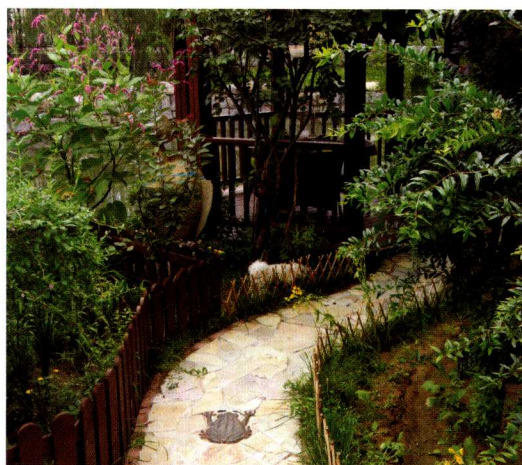

休憩的绿阴 / 140

案例 01

慢城——梦里水乡

设计 / 北京陌上景观设计有限公司

暖暖的午后，晚霞亲吻着夕阳。看杨柳依依，水波荡漾；看鱼戏水中，水草浮动。闻着花香，伴着鸟语，迷醉在这片梦中的水乡。

本庭院临水而设，设计师充分利用庭院临水的位置优势，充分结合亭廊、木平台、绿化对庭院水岸线进行布置，并通过打造休憩平台，布置特色景观小品、花池等，营造出层次丰富、错落有致的水岸空间。在主题打造上，设计着力结合充满野趣的自然花灌、盆栽等植物，并在庭院内养殖小狗、白鹅、小鸟等动物，让整个庭院充满了自然的乡村野趣。

设计点睛 ③

红砖打造特色台阶

红砖延续了庭院入口阶梯的设计风格，与自然的野草、花灌等在园路一侧打造出特色的台阶地势。

设计点睛 ④

特色木亭打造宜人休闲区

沿着蜿蜒的小路，来到水边的特色木亭。木亭造型别致，掩映在一片郁郁葱葱的绿意当中，充满了闲适安逸的味道。

设计点睛 5

小鸟营造的悠闲惬意

在木亭下布置鸟笼，闲时在亭内悠坐远眺，亦或逗鸟取乐，伴着花香和青山绿水，独享悠闲和惬意。

设计点睛 6

精致小品点缀庭院

卡通的鱼形雕塑小品布置在木亭一侧，为木亭增添了几分趣味。可爱的雕塑形象与水岸、游鱼相映成趣。

设计点睛 7

缤纷小径充满花香

自然的碎拼铺就蜿蜒的小径，木质的矮篱修饰出园路的优美轮廓。色彩艳丽的月季等植物绽放出缤纷的花色，让小径充满芬芳袭人的香气。

设计点睛 8