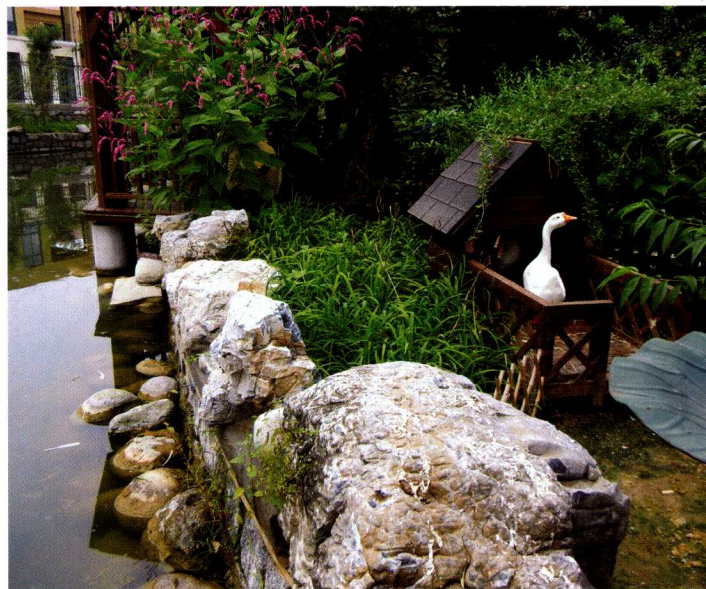

设计点睛 9

精致趣味的鹅舍

园路一侧布置了一处供鹅休憩的小木屋。鹅舍设计精致，在小木屋外侧还布置了供鹅休憩的木平台。

开阔的草坪和水域为鹅提供了舒适的活动空间。从草坪上下来，通过木质的台阶，大白鹅就能顺畅地进入小溪里，自得其乐了。