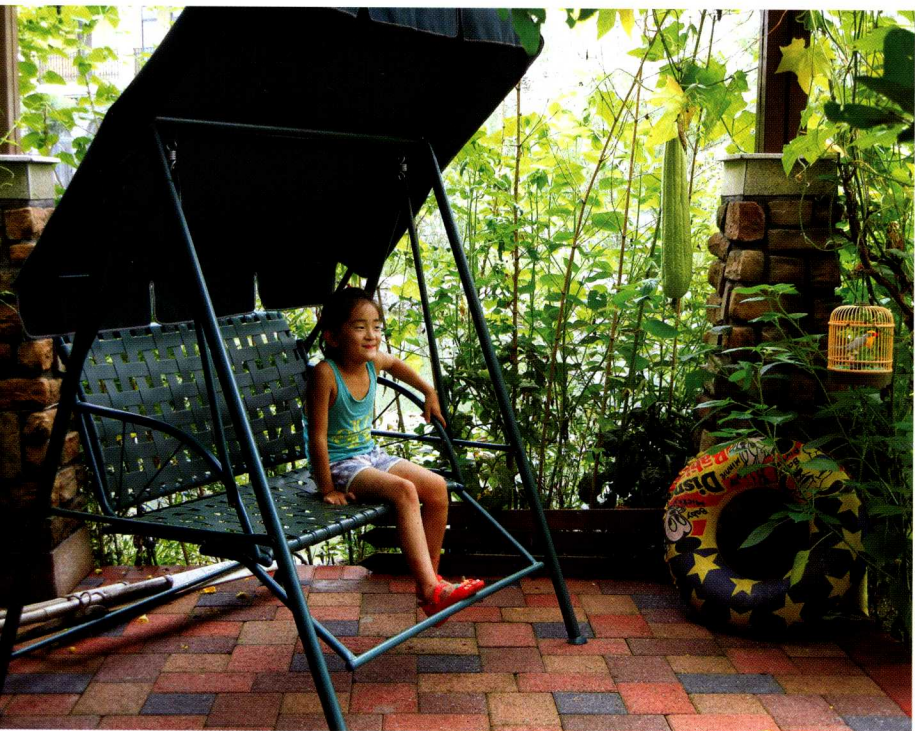

设计点睛 21

秋千架里的悠闲时光

在特色的透水砖平台上布置一架市购的成品秋千架，营造悠闲浪漫的区域。宽大的绿色顶棚为休闲提供了阴凉的遮蔽空间。