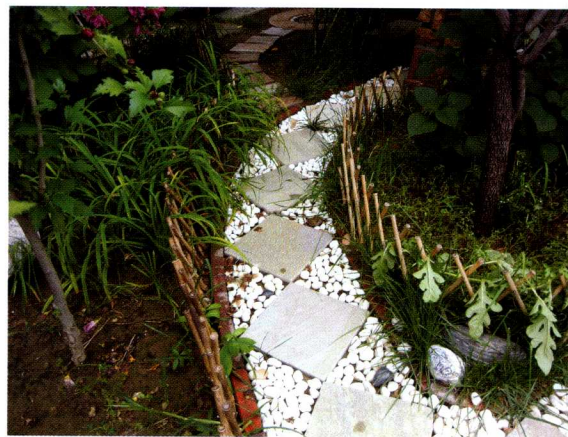

亲水木平台打造舒适空间

通过两级台阶进入平台空间，深棕色的木质平台与低矮的围栏形成诱人的休憩空间，强烈吸引着人们前往这里休憩、赏景。木平台上点缀了若干地灯，为夜间休憩提供了足够的照明。

设计点睛 14

精美的鱼形喷雕

三个青色的鱼形雕塑布置在棕色的木平台上，出水口设置在鱼嘴内。喷水时，水流在空中形成优美的弧线，让临水空间更加绮丽和富有趣味。

设计点睛 15

多彩铺砖打造层次丰富的平台空间

通过蜿蜒的小路一直走到庭院建筑前面的平台上。平台用淡红色与灰色铺砖进行组合斜铺，形成建筑前较为开阔的空间。从平台上往入口方向看去，景亭与植物的错落布置形成层次丰富的山水画卷。

矩形的花池布置在木平台一侧的草地上，花池内种上了色彩艳丽的各色小花，营造出活泼热闹的气氛。

设计点睛 18

小溪中的石滩与木平台对景

坐在平台上，就能够欣赏到庭院内外的风景了。几块石头错落有致地堆叠在小溪中，上面布置了缩小版的小木屋和鸭形小品，与木平台形成对景。

设计点睛 19

卵石与石板形成趣味通道

青色的矩形花岗岩石板与白色的卵石进行组合，丰富了园路的变化，为行走增加了趣味。

设计点睛 20

精美绿植打造层次绿化

竹子的矮篱修饰出园路的优美轮廓，道路两侧的地被、花灌木、乔木等植物通过错落配置，打造出丰富的层次绿化。

设计点睛 21

秋千架里的悠闲时光

在特色的透水砖平台上布置一架市购的成品秋千架，营造悠闲浪漫的区域。宽大的绿色顶棚为休闲提供了阴凉的遮蔽空间。

黄色的鸟笼里圈养了一只羽毛艳丽的鹦鹉。鸟笼挂在秋千正对面的树枝上，与秋千架形成对景，丰富了该空间的层次变化。