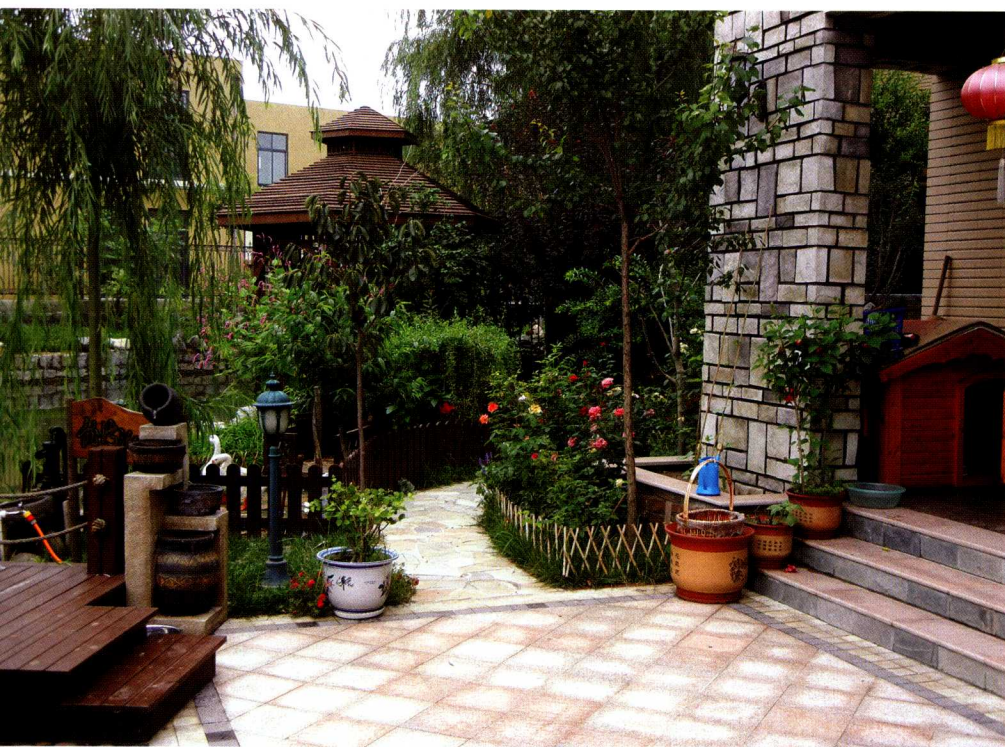

在木亭下布置鸟笼，闲时在亭内悠坐远眺，亦或逗鸟取乐，伴着花香和青山绿水，独享悠闲和惬意。

设计点睛 6

精致小品点缀庭院

卡通的鱼形雕塑小品布置在木亭一侧，为木亭增添了几分趣味。可爱的雕塑形象与水岸、游鱼相映成趣。

设计点睛 7

缤纷小径充满花香

自然的碎拼铺就蜿蜒的小径，木质的矮篱修饰出园路的优美轮廓。色彩艳丽的月季等植物绽放出缤纷的花色，让小径充满芬芳袭人的香气。

设计点睛 8

亲水木平台打造舒适空间

通过两级台阶进入平台空间，深棕色的木质平台与低矮的围栏形成诱人的休憩空间，强烈吸引着人们前往这里休憩、赏景。木平台上点缀了若干地灯，为夜间休憩提供了足够的照明。

设计点睛 14

精美的鱼形喷雕

三个青色的鱼形雕塑布置在棕色的木平台上，出水口设置在鱼嘴内。喷水时，水流在空中形成优美的弧线，让临水空间更加绮丽和富有趣味。

设计点睛 15

多彩铺砖打造层次丰富的平台空间

通过蜿蜒的小路一直走到庭院建筑前面的平台上。平台用淡红色与灰色铺砖进行组合斜铺，形成建筑前较为开阔的空间。从平台上往入口方向看去，景亭与植物的错落布置形成层次丰富的山水画卷。

设计点睛 16

精美绿植打造的生态廊道

优雅的藤蔓植物沿着建筑外墙的位置打造充满生态的建筑立面。生机勃勃的绿植与壁灯进行组合，营造出自然温馨的气氛。

土黄色与朱红色调和形成的陶盆装点建筑入口两侧。花样繁多的盆栽植物，为根据时令更换庭院植物提供便利。

建筑的二层阳台上布置了木质的花架，花架上的藤蔓植物与建筑外立面的植物，丰富了建筑立面的同时增加了生态性。

设计点睛 17

木平台打造休闲空间

蓝色伞座布置在木平台上，形成了良好的观景休憩区。平台上布置了木桶形状的小品，大桶里面放置了一个小桶和一朵蓝色的小花。

矩形的花池布置在木平台一侧的草地上，花池内种上了色彩艳丽的各色小花，营造出活泼热闹的气氛。

设计点睛 18

小溪中的石滩与木平台对景

坐在平台上，就能够欣赏到庭院内外的风景了。几块石头错落有致地堆叠在小溪中，上面布置了缩小版的小木屋和鸭形小品，与木平台形成对景。

设计点睛 19

卵石与石板形成趣味通道

青色的矩形花岗岩石板与白色的卵石进行组合，丰富了园路的变化，为行走增加了趣味。

设计点睛 20