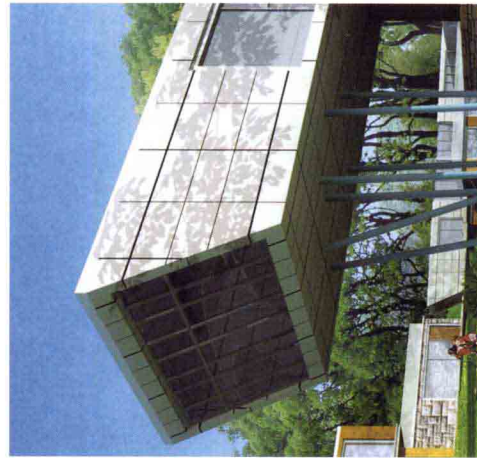

現代建築之

簡約風格

建築類型：別墅·聯排·多層

↑ 關鍵詞：體積感強 雕塑感 獨立體塊 直線 簡潔 現代

現代主義建築發現了建築的空間組合特征，將建築分解為不同的體塊進行組合，其源頭同蒙特裏安的繪畫以及包豪斯的工業設計均有關係。不同功能空間組成不同的體塊，然後進行組合，形成體積感極強的雕塑般的建築。這種手法也應用到了住宅成為現代簡約別墅，它的最大特點是由許多個獨立的體塊經過延伸、交錯、疊加等處理後組合而成。直線為基本線條，簡潔分明。一些別墅的局部牆體向外延展形成了屋檐、門廊、陽臺等結構；窗的設計突出水平伸展性，往往連成一片，有極佳的采光效果。同時，簡潔的體塊配備上簡單明了的原色，更能體現出來建築的現代感。

balconies
陽臺

現代·簡約風格·別墅·聯排·多層
中國建築與表現×檔案>住宅字庫

balconies 陽臺

balconies
陽臺

現代·簡約風格·別墅·聯排·多層
中國建築與表現 × 居家 > 住宅字典

balconies 陽臺

windows
窗戶

windows 窗户

需要全本请在线购买：www.ertongbook.com

windows 窗戶

grating 格栅

walls 墙面

現代·簡約風格·別墅·聯排·多層
中國建築與表現 × 個案 > 住宅 · 公寓