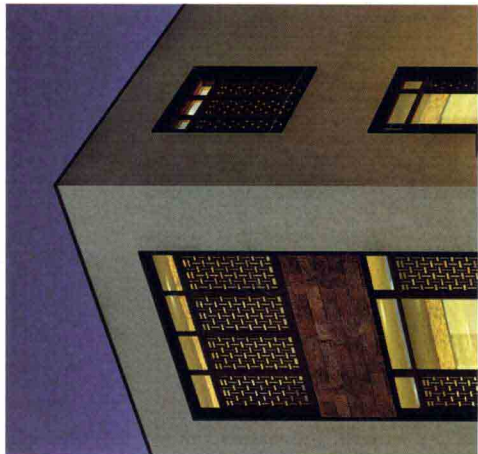

住宅字典

住宅立面造型分类图集

中国林业出版社 出版
香港日瀚国际文化传播有限公司 编

2 HOUSE ACCESS

CATALOG OF ELEVATIONS FOR RESIDENTIAL ARCHITECTURE

住宅字典

香港日瀚国际文化传播有限公司 编

住宅立面造型分类图集

現代建築之

簡約風格

建築類型：別墅·聯排·多層

↑ 關鍵詞：體積感強 雕塑感 獨立體塊 直線 簡潔 現代

現代主義建築發現了建築的空間組合特征，將建築分解為不同的體塊進行組合，其源頭同蒙特裏安的繪畫以及包豪斯的工業設計均有關係。不同功能空間組成不同的體塊，然後進行組合，形成體積感極強的雕塑般的建築。這種手法也應用到了住宅成為現代簡約別墅，它的最大特點是由許多個獨立的體塊經過延伸、交錯、疊加等處理後組合而成。直線為基本線條，簡潔分明。一些別墅的局部牆體向外延展形成了屋檐、門廊、陽臺等結構；窗的設計突出水平伸展性，往往連成一片，有極佳的采光效果。同時，簡潔的體塊配備上簡單明了的原色，更能體現出來建築的現代感。

balconies
陽臺

現代·簡約風格·別墅·聯排·多層
中國建築與表現×檔案>住宅字庫

balconies 陽臺

balconies
陽臺

現代·簡約風格·別墅·聯排·多層
中國建築與表現 × 居家 > 住宅字典

balconies 陽臺

windows
窗戶

windows 窗户

需要全本请在线购买：www.ertongbook.com

windows 窗戶

grating 格栅

walls 墙面

現代·簡約風格·別墅·聯排·多層
中國建築與表現 × 個案 > 住宅 · 公寓