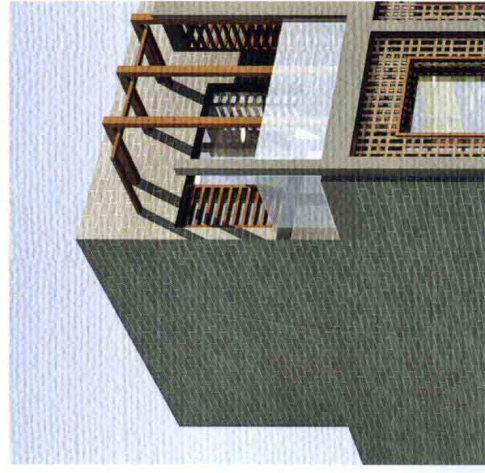

現代建築之

簡約風格

建築類型：別墅·聯排·多層

↑ 關鍵詞：體積感強 雕塑感 獨立體塊 直線 簡潔 現代

現代主義建築發現了建築的空間組合特征，將建築分解為不同的體塊進行組合，其源頭同蒙特裏安的繪畫以及包豪斯的工業設計均有關係。不同功能空間組成不同的體塊，然後進行組合，形成體積感極強的雕塑般的建築。這種手法也應用到了住宅成為現代簡約別墅，它的最大特點是由許多個獨立的體塊經過延伸、交錯、疊加等處理後組合而成。直線為基本線條，簡潔分明。一些別墅的局部牆體向外延展形成了屋檐、門廊、陽臺等結構；窗的設計突出水平伸展性，往往連成一片，有極佳的采光效果。同時，簡潔的體塊配備上簡單明了的原色，更能體現出來建築的現代感。

balconies
陽臺

現代·簡約風格·別墅·聯排·多層
中國建築與表現×檔案>住宅字庫

balconies 陽臺

balconies
陽臺

現代·簡約風格·別墅·聯排·多層
中國建築與表現 × 居家 > 住宅字典

balconies 陽臺

windows
窗戶

windows 窗户

需要全本请在线购买：www.ertongbook.com

windows 窗戶

grating 格栅

walls 墙面

現代·簡約風格·別墅·聯排·多層
中國建築與表現 × 個案 > 住宅 · 公寓