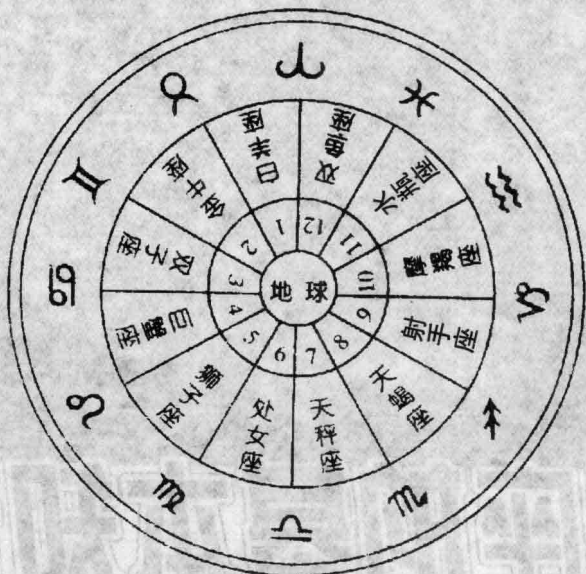

图)。由于黄道星座的形象多类似动物，古希腊的天文学家们便将黄道带称为“动物圈”或“兽带”。黄道十二宫符号的来历迄今还未查明，它们最先出现在中世纪晚期的希腊文献中。

▲ 十二星座及其符号图 (亦称“生命因果轮”)

太阳经过黄道十二宫各星座的时间

白羊座 3月21日——4月19日 诞生石: 钻石

金牛座 4月20日——5月20日 诞生石: 蓝宝石

双子座 5月21日——6月21日 诞生石: 玛瑙

巨蟹座 6月22日——7月22日 诞生石: 珍珠

狮子座 7月23日——8月22日 诞生石: 红宝石

处女座 8月23日——9月22日 诞生石: 红条纹玛瑙

天秤座 9月23日——10月22日 诞生石: 蓝宝石

天蝎座 10月23日——11月21日 诞生石: 猫眼石