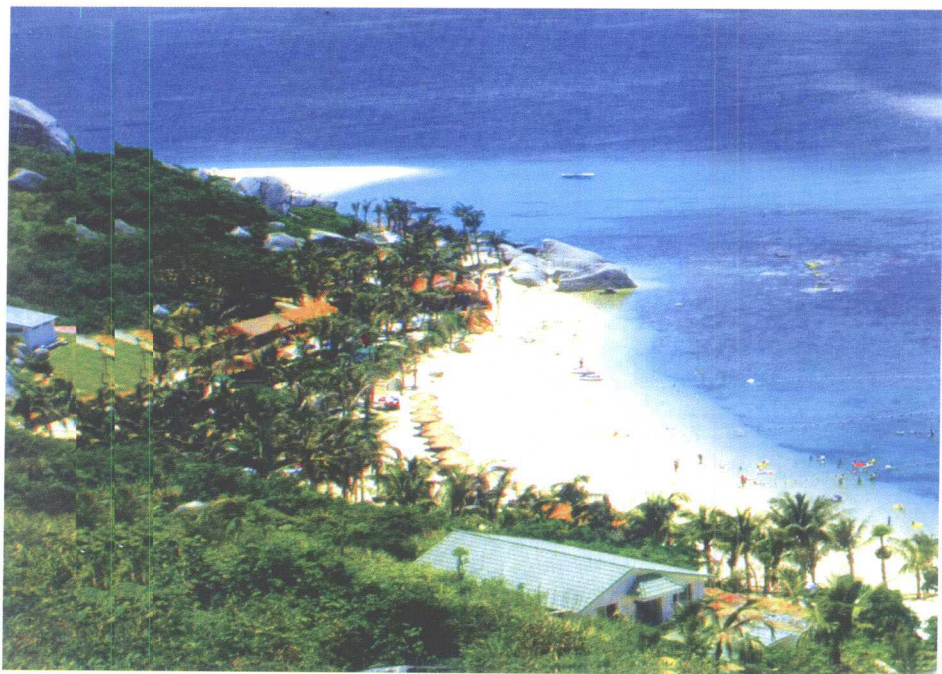

 宋安雄 闵大强_(黎族) 唐忠义_(黎族)

摄 影：李其畅 刘 忠 陈书武

陵水黎族自治县县委县政府办公大楼

陵水黎族自治县庆祝中国共产党建党八十周年军民文艺晚会

浮绳养殖

网箱养殖

椰林镇勤丰村一角

椰林下的稻田一角

香蕉

荔枝

瓜菜生产基地

海鲜

珍珠

玳瑁

海石花

椰子岛风光