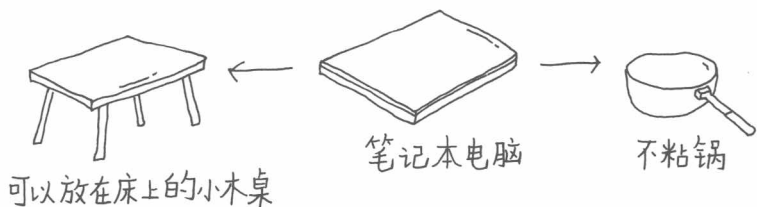

床

睡觉用

而我买东西,要先看好玩还是不好玩。

各种好看的花盆

可爱的毛绒玩具、手工艺品

如果我俩一同去买东西,就会出现这样的情形——

两个人看待事物的角度也很不一样!

买有赠品的东西时，我通常会选自己喜欢但不太实用的那个，而水手会首先考虑是否实用。

我选气垫床，以后去海边玩的时候可以带上。

想像

你打算在气垫床上度过宝贵的一生吗？实际点吧，要电饭煲！

事实上，这张气垫床自从被拖回家后就进了地下室。不要说去海边了，连一滴水也不曾沾过。

买笔记本电脑时赠小木桌或不粘锅——

买一赠一（任选一样）

这个赠品小木桌拿回家后就被扔在一边。直到现在,我们也没有用它在床上吃过饭。

所以,我与水手最大的不同就在于一个在云上,一个在地上;一个不着边际,一个脚踏实地。水手的手里有一根线,不时地拽一拽,把我拉回到现实生活中来!