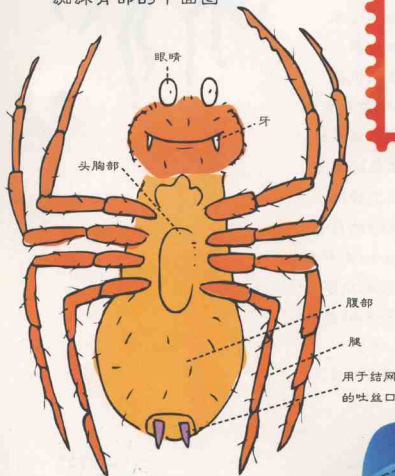

超级恐怖档案

食人蜘蛛

我用六只
眼睛盯着你!

食人蜘蛛

目 录

- 2 爬行的蜘蛛
 - 4 家,舒适的家
 - 6 敲,敲
 - 8 超级纺纱工
 - 10 结网专家
 - 12 四处寻觅
 - 14 杀人机器
 - 16 有毒牙齿和食物
 - 18 危险!毒蜘蛛
 - 20 毛茸茸的膝盖
 - 22 处于守势
 - 24 有危险的日子
 - 26 成长……离开家
 - 28 蜘蛛的故事
 - 30 坏孩子和好孩子
 - 32 索引
- 生词注释在32页

爬行的蜘蛛

你是不是对蜘蛛有点神经过敏？不要着急！相对于人来说，绝大多数蜘蛛更喜欢吃昆虫。作好准备，你将进入一个奇妙的蜘蛛世界！

蜘蛛的身体结构

蜘蛛有许多不同的种类，但其身体最基本的部分都是相同的。每只蜘蛛都有：由头部、胸部和腹部组成的躯体，八条细长的腿，一对用来叮咬猎物和用于进攻的锋利牙齿，以及用来编织那些漂亮而柔软的蜘蛛网的吐丝器。

蜘蛛背部的平面图

名字的由来

蜘蛛属于蛛形纲动物的一种。阿拉克尼是古希腊神话故事中一个女孩的名字，它在织绩竞赛中战胜了女神雅典娜，被雅典娜点化成了蜘蛛。

在世界的何处？

蜘蛛生活在地球上除南极洲以外的每个角落。它们将家安置在岩石和木头下、地洞里和大桥上，甚至还会将家安置在水下。蜘蛛还曾被宇宙飞船带至太空，以检验在没有地心引力的情况下它们能否结网。实验的结果：它们能！

奇怪但真实

绝大多数蜘蛛都有八只眼睛。但有一些蜘蛛有六只、四只或两只眼睛，甚至有一些蜘蛛全然没有眼睛！

▲小蜘蛛慢慢地变换着身体的颜色，使自己与邻近的花的颜色相配。它耐心地埋伏在那里等候过往的昆虫！

▼游走蛛是蜘蛛世界的巨人。它正在吞食一只雨蛙。

杀人机器

雨蛙求偶的叫声对游走蛛来说只意味着一件事情——游走蛛听到这种声音的震动，就知道又有一顿美餐了。

奇怪但真实

这只巨大的南美洲的游走蛛直径有近15厘米。比人手还要大！

黑夜和白昼

游走蛛夜间生活非常繁忙。它忙着猎取蛙、蜥蜴和昆虫作美食，而在白天好好睡觉。这只疲倦的蜘蛛躺在一片叶子上，它已经进行了很好的伪装，肉食动物无法看到它。

眼睛前面