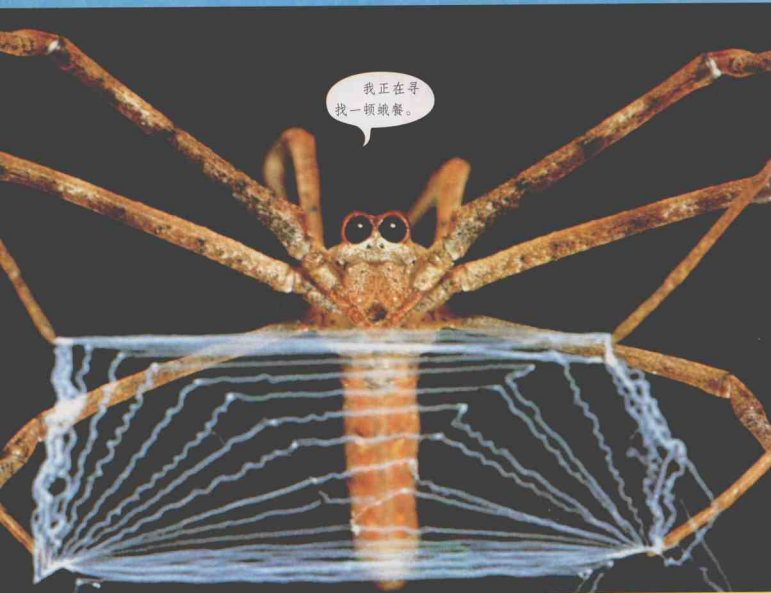

在显微镜下

这张图片被放大了许多倍。它使我们能看到蜘蛛体内细小的管中吐出的丝。

习惯

有一些蜘蛛不用有黏性的丝结网。为避免给自身带来危险，蜘蛛自己的网不具黏性。它总是用润滑油覆盖身体，使丝不会缠住自己。

奇怪但真实

蜘蛛很擅长对付害虫。如果没有蜘蛛，世上将会害虫泛滥。

▲蜘蛛用一团丝将猎物包裹住，藏起来，以免被其他饥饿的蜘蛛吃掉。

结网专家

没有人教过蜘蛛怎样结网——但它知道！不同的蜘蛛结出各种不同的形状和大小的网，有的大如网袋，有的如自行车轮或吊床。

在网里

结网蛛结出的网是便携式的。它不像其他蜘蛛一样坐在网中，而是用它伸展的两条前腿握住网。当下面有昆虫经过时，它就将网张开，将其网在猎物的身上。

我正在寻找一顿晚餐。

▲结网蛛结出的网的柔韧性足以包裹住一只大蛾。

圆蛛的网

这只灵活的蜘蛛在两个细枝间架起一座丝桥，

哟!

然后向跳伞一样下降，在下面加一条支撑线。

它从中间向边缘吐丝，织成自行车轮胎辐条的形状。

上下里外，然后再再来。

然后，蜘蛛从中间向外一圈一圈吐丝。

这一过程总是弄得我晕头转向!

最后，蜘蛛成螺旋状行进至网的中间。这时，它令最后吐出的具有超强粘度的丝来捕获食物。

圆网

每天晚上，绝大部分圆蛛结出一张有弹性的网，它所包含的丝足以被做成一条紧身衣。这张网很轻，在微风中摆动，但它同时也很结实，足以支撑蜘蛛的重量，它能承受 4000 倍于它的重物。

跳蛛

跳蛛在侦察时，它的大眼睛能像望远镜一样旋转。它爬向猎物，然后向上跃起，在飞行中张开下颚。当着陆时，它会给猎物以独特致命的一击。

奇怪但真实

跳蛛从很远的距离外就能找到猎物——这一距离是它身体长度的14多倍远！

▲跳蛛是远距离跳跃冠军。它像猫一样蹲伏着，用后腿蹬地，然后向前推动身体。

名字的由来?

吐痰蛛这个名字来源于它肮脏的习惯,遇到猎物时它会向猎物喷射两道令人厌恶的黏性物质。这种黏性物质使猎物落在地上,然后有时间去慢慢吃掉它。