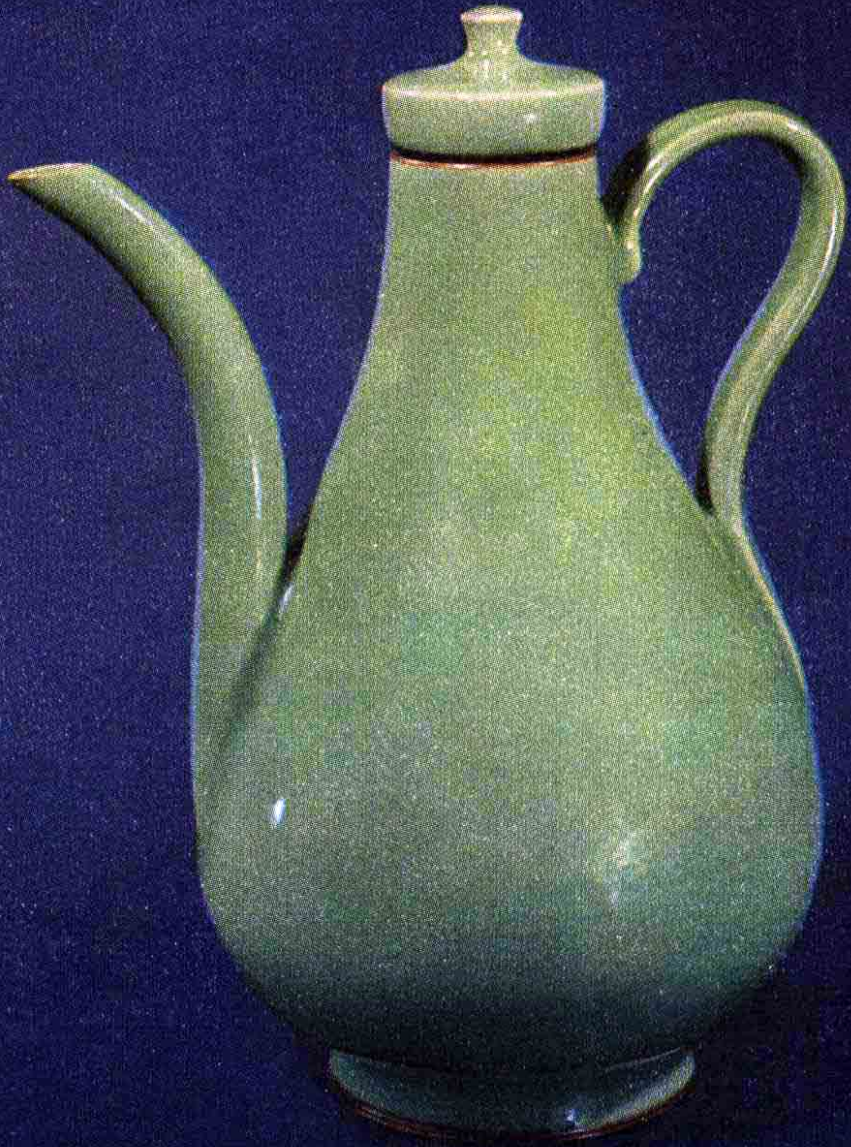

故宫博物院藏陶瓷选

PORCELAINS IN
THE PALACE MUSEUM

[2]

故宫博物院藏陶瓷选

(二)

- 宋 ✓ 定窑孩儿瓷枕
- 宋 ✓ 汝窑瓷樽
- 宋 ✓ 官窑弦纹瓷瓶
- 宋 ✓ 钧窑瓷花盆
- 宋 ✓ 龙泉窑双耳瓷瓶
- 宋 ✓ 青白瓷刻花瓶
- 宋 ✓ 登封窑双虎纹瓷瓶
- 元 ✓ 龙泉窑瓷壶
- 元 ✓ 青花红釉花卉纹瓷盖罐
- 元 ✓ 兰釉白龙纹瓷盘

封面： 宋 黑釉剔花瓷瓶

高 24、口 4.3 厘米

Cover: Black glazed pottery vase in high relief. Sung. H. 24 cm. D. 4.3 cm.

试读结束：需要全本请在[喜马拉雅](#)APP收听

故宫博物院藏陶瓷选（二）

故宫博物院编 文物出版社印刷厂印刷
文物出版社出版 新华书店发行
北京五四大街 29 号

1978 年 2 月第一版 1978 年 2 月北京第一次印刷