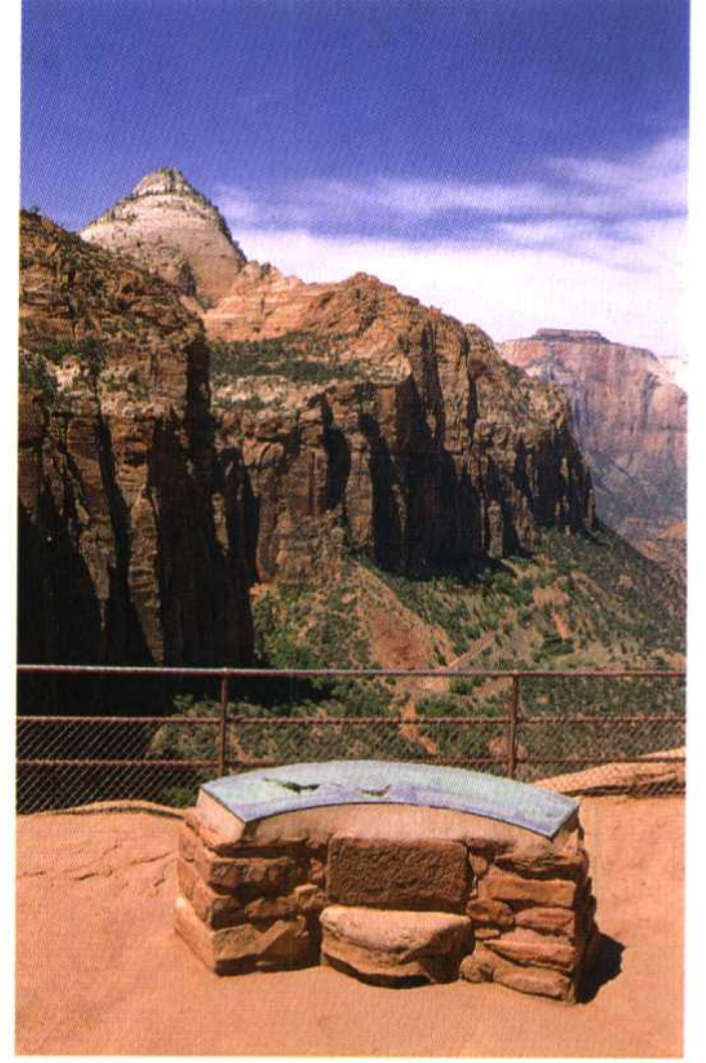

大雾山国家公园服务设施

大雾山国家公园临时设施

大雾山国家公园周边小旅馆

大雾山国家公园牧场景观

大雾山国家公园  
周边特色餐厅

大雾山国家公园自然牧场建筑

大雾山国家公园历史建筑——农舍

宰恩(Zion)国家公园入口