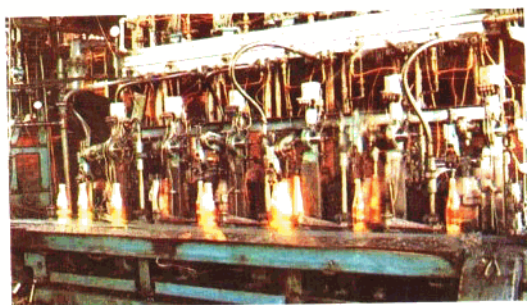

安丘市玻璃厂厂长李全忠

愿与乡人携手共进

安丘市玻璃厂始建于 1958 年，是专门生产食品、饮料、医用、化妆用瓶的国有大型企业，现有职工 1500 人，拥有玻璃窑炉 7 座，配以行列式制瓶生产线 12 条，年产日用玻璃 10 万吨，固定资产 7000 万元，生产色料、明料、乳白料 3 大系列 200 多个花色品种的各种容量的广口瓶和小口瓶。