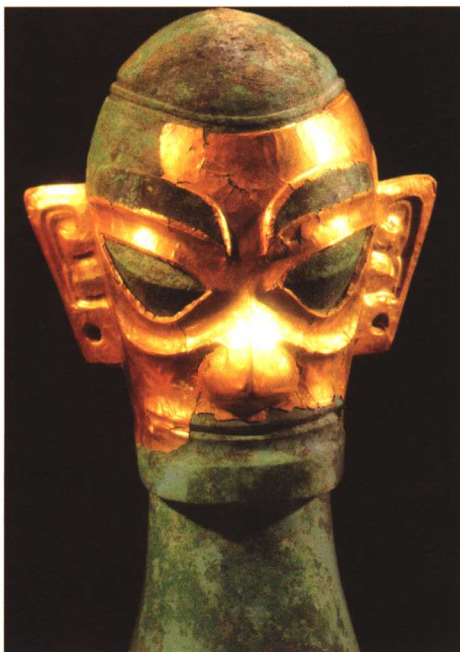

三星堆祭祀坑金面罩青铜头像