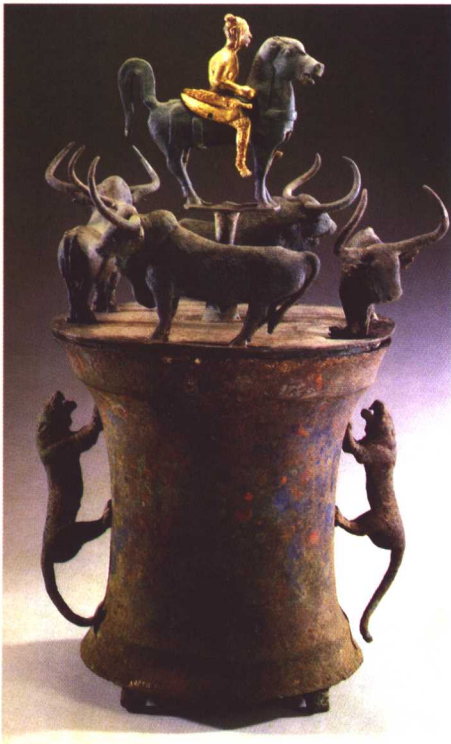

明定陵金
丝翼善冠

夜郎国铜挂饰上
的立虎

商双羊尊

殷商司母戊方鼎

战国曾侯乙墓编钟局部

中山国王陵战国铜壶

战国二十八宿天文图衣箱

战国嵌红铜狩猎纹豆