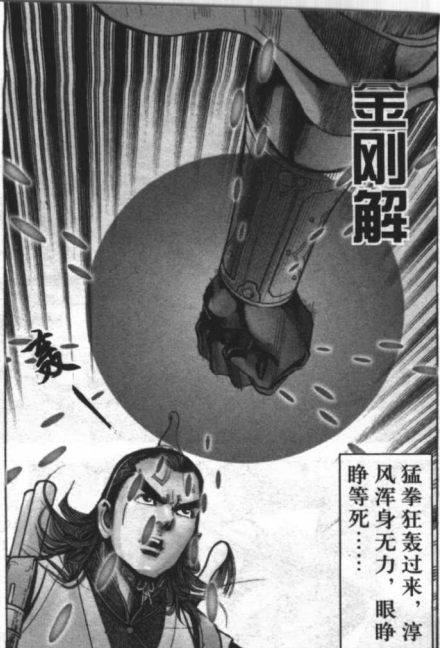

这重任……还是
找师伯担当……
比我适合得多……！

郭纯阳挥出一
道气劲，把淳
风卷起！

淳风直向两仪吴天镜撞去，不料竟穿镜而过，进入另一空间！

哇……又要飞往哪里呀？

这皇城跟隋炀帝的皇宫不同，莫非是另一个朝代的……

哇……好亮……

淳风飞入宫殿内，即被一股耀目强光包围，令他浑身乏力！

一座宏伟皇城出现，淳风身不由己地飞过去。

强光来自一道虎符，
神威灿然，上书「唐
天可汗」四个古字！

手握虎符者，尽显无比
天子威严，但却是正邪
同体，忠奸两分的怪异
现象……正是淳风见过的
李世民！

在世民的凌厉
逼视下，淳风
双膝一软，颓
然跪下。

啊，原来李世
民就是注定取代隋
炀帝的——真命
天子！

他那种王者气
势，确是令人
慑服！

哪轮到
你说话？！

我也希望天
下太平、国
泰民安……

你既亡了隋炀
帝暴政，恳请
勿重蹈覆辙！

世民正邪同体，
各占一半，两者
的心思、反应，
截然不同！

我既登基为帝，
天下莫非皇土，
正是顺我者昌，
逆我者亡！

金刚解

猛拳狂轰过来，
风浑身无力，眼睛
睁等死……

千钧一发之际，
民右手竟然出招，
把左手制住！

邪的一方始终更狠更毒，重重击中正的一方，右手筋骨欲碎！

浑蛋，你……你敢阻拦我？！

哇！他体内好像有两个不同的李争民，互相抗衡……