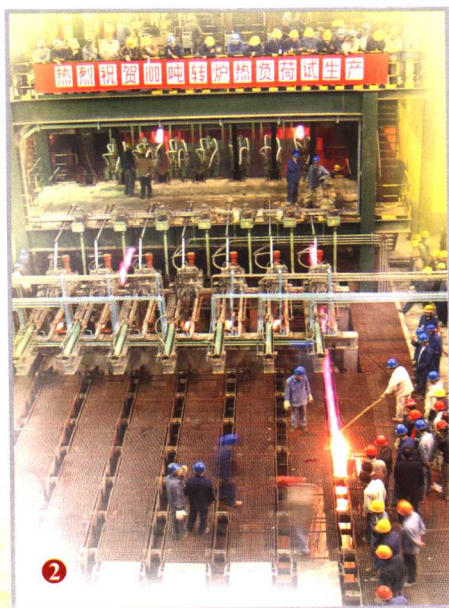

◀ 龙屯立交桥的通车标志着柳州市田字形道路网络正式形成 (何金权摄)

◀ 胜利立交桥是柳州首座定向互通现代化立交桥 (何金权摄)

▼ 阳和立交桥空中鸟瞰 (蒙超摄)

企业风采

① 2005年1月29日，广西壮族自治区党委、政府在柳钢（集团）公司召开全区强优工业企业表彰奖励大会。图为自治区党委书记曹伯纯给销售收入过百亿的柳钢（集团）公司颁奖。（姜立摄）

② 柳钢（集团）公司100吨大转炉试生产成功（冯玮跬摄）

③ 总投资12亿多元的热轧宽带钢卷生产线在柳钢（集团）公司建成投产，这是我国第三条超过2米的热轧宽带钢卷生产线

（覃守超摄）

④⑤ 柳钢（集团）公司忙碌的生产车间（姜立摄）

企业风采

Zaizaoqige Gongqieluzhou

- ① 上汽通用五菱公司的雪佛兰总装生产线 (姜立摄)
- ② 柳州五菱汽车有限公司生产的旅游观光车 (姜立摄)
- ③ 新生产出来的五菱汽车 (姜立摄)
- ④ 第三十万辆五菱之光下线 (姜立摄)