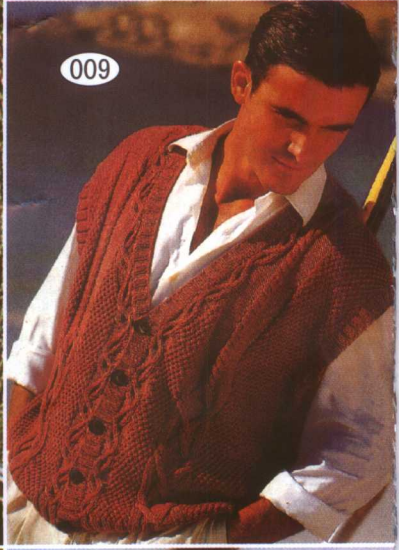

最新毛衣精品汇编

成人毛衣1618

洋洋 选编

目 录

男式毛衣	2
中老年毛衣	19
女式毛衣	23
女式双人	53
情侣毛衣	56
时装毛衣	59
套长衫	61
拖鞋	65
线帽	66
提包	67
图案	68
编织针法	69
针法说明	155

ZUIXIN MAOYI JINGPIN HUIBIAN

西安地图出版社

006