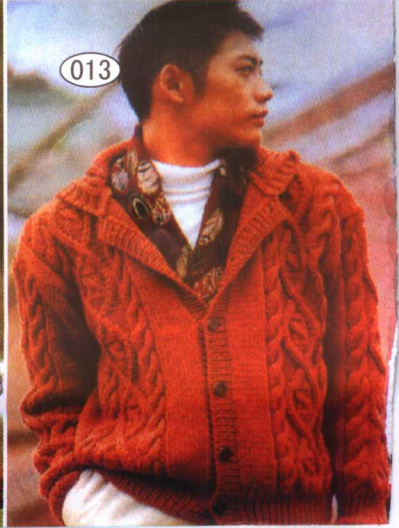

最新毛衣精品汇编

成人毛衣1618

洋洋 选编

目 录

男式毛衣	2
中老年毛衣	19
女式毛衣	23
女式双人	53
情侣毛衣	56
时装毛衣	59
套长衫	61
拖鞋	65
线帽	66
提包	67
图案	68
编织针法	69
针法说明	155

ZUIXIN MAOYI JINGPIN HUIBIAN

西安地图出版社

006