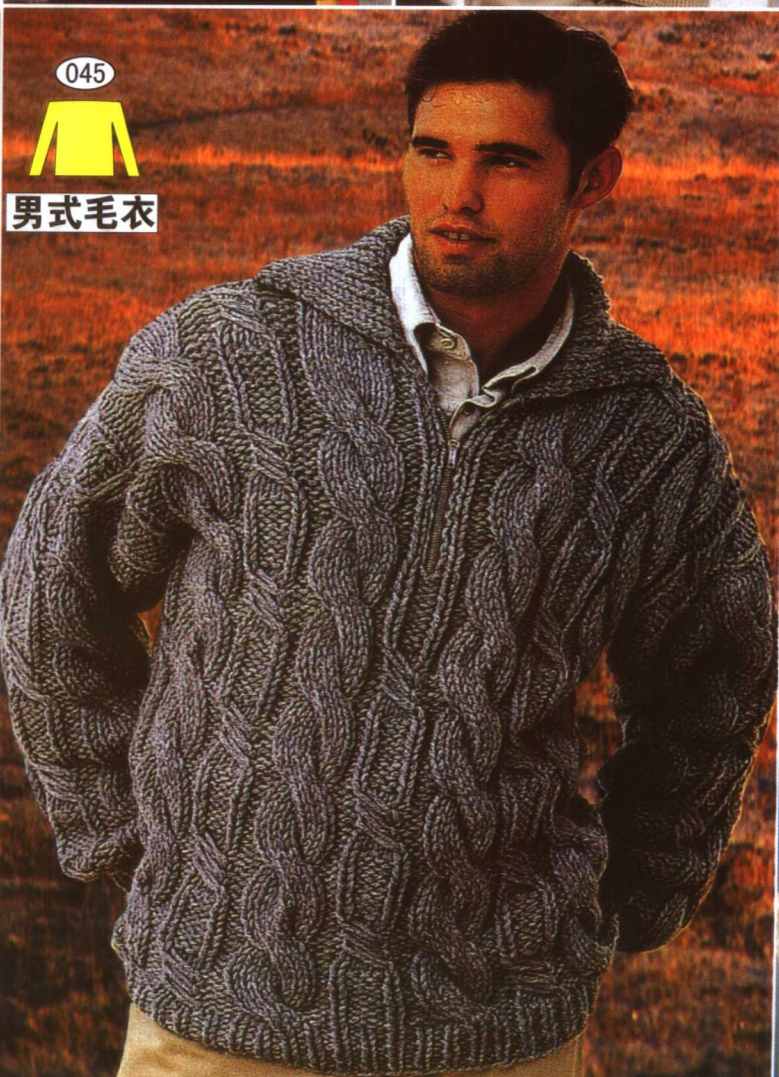

040

041

042

043

044

045

男式毛衣

046

047

048

049

050

051

052