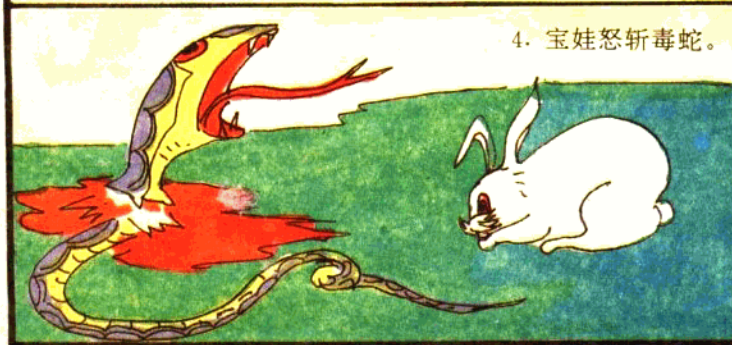

★ 驗明泉卡通连环画 ★

葫芦娃与灵芝草

LTS000012368C

1. 宝娃是葫芦娃兄弟中最小的一个。他心地善良，爱憎分明。

2. 一条毒蛇欲吞小白兔。

3. 宝娃疾恶如仇。

4. 宝娃怒斩毒蛇。

味！味！

5. 母亲十分爱宝娃。

7. 上山砍柴。

6. 哥哥们
外出除暴安
良时，就由
宝娃侍奉老
母。

8. 宝娃靠牧羊所得养活老母。

9. 一天，
宝娃在山上
放羊时，甩
了一响鞭。

11. “哎哟……”宝娃听
到了呻吟声。

12. 宝娃循声望去。

10. 惊起
一群吸
血蝙蝠。

13. 宝娃看到草丛中，一只血淋淋的母鹿在呻吟。

14. 群魔乱舞。

15. 好香的血!

16. 鹿大婶，我来救你!

17. 不必了，孩子！
我的血已被它们吸干了。

18. 杀! 杀! 杀!

19. 把宝贝
交出来!

20. 宝娃：“鹿大婶，吸血蝙蝠为什么残害你？”
母鹿：“它们逼我交出一件宝贝。”
宝娃：“什么宝贝？”

狼妖

蝎妖

水妖

28. 母鹿：“吸血蝙蝠精如果吃了灵芝草，长生不老，无限繁殖，就会毁掉整个世界！”

29. 母鹿：
“孩子，快去
把灵芝草采来
藏好！决不能
让吸血蝙蝠精
得到！”宝娃：
“灵芝草在
哪？”母鹿：
“过这个山头，
爬上峭壁，向
前走，走有七
步，石头
……”

30. 惊飞而去的吸血蝙蝠又蜂涌而来。

31. “孩子，快走！吸血蝙蝠们又来，逼我交出灵芝草。”

32. 宝娃伸手抱住鹿大婶：“咱们一起去采灵芝草。”