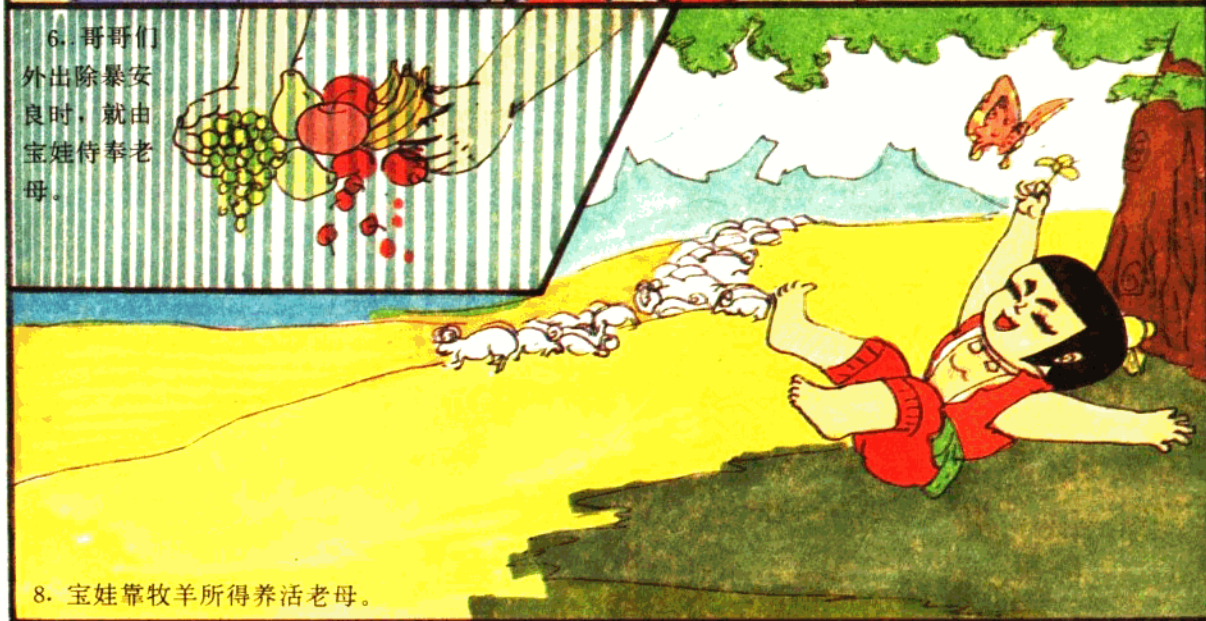

★ 驗明泉卡通连环画 ★

葫芦娃与灵芝草

LTS000012368C

1. 宝娃是葫芦娃兄弟中最小的一个。他心地善良，爱憎分明。

2. 一条毒蛇欲吞小白兔。

3. 宝娃疾恶如仇。

4. 宝娃怒斩毒蛇。

味！味！

5. 母亲十分爱宝娃。

7. 上山砍柴。

6. 哥哥们
外出除暴安
良时，就由
宝娃侍奉老
母。

8. 宝娃靠牧羊所得养活老母。

9. 一天，
宝娃在山上
放羊时，甩
了一响鞭。

11. “哎哟……”宝娃听
到了呻吟声。

12. 宝娃循声望去。

10. 惊起
一群吸
血蝙蝠。

13. 宝娃看到草丛中，一只血淋淋的母鹿在呻吟。

14. 群魔乱舞。

15. 好香的血!

16. 鹿大婶，我来救你!

17. 不必了，孩子！
我的血已被它们吸干了。

18. 杀! 杀! 杀!

19. 把宝贝
交出来!

20. 宝娃：“鹿大婶，吸血蝙蝠为什么残害你？”
母鹿：“它们逼我交出一件宝贝。”
宝娃：“什么宝贝？”

狼妖

蝎妖

水妖

28. 母鹿：“吸血蝙蝠精如果吃了灵芝草，长生不老，无限繁殖，就会毁掉整个世界！”

29. 母鹿：
“孩子，快去
把灵芝草采来
藏好！决不能
让吸血蝙蝠精
得到！”宝娃：
“灵芝草在
哪？”母鹿：
“过这个山头，
爬上峭壁，向
前走，走有七
步，石头
……”

30. 惊飞而去的吸血蝙蝠又蜂涌而来。

31. “孩子，快走！吸血蝙蝠们又来，逼我交出灵芝草。”

32. 宝娃伸手抱住鹿大婶：“咱们一起去采灵芝草。”