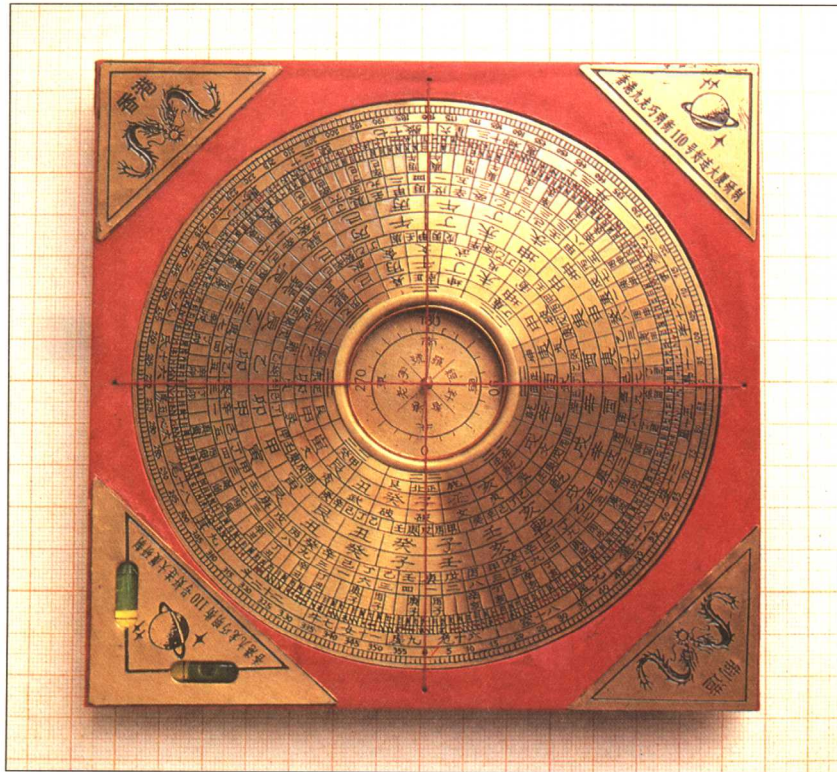

---

(赣科版图书凡属印装错误,可向出版社发行部或承印厂调换)

笔者在进行罗盘研究

指南车模型

汉代司南

唐代天文铜镜（公元8世纪）

北宋缕悬法指南针

北宋水浮法指南针之一

北宋水浮法指南针之二

元代指南龟模型

明代航海水罗盘

明代铜体风水水罗盘

清代象牙风水水罗盘

清代航海旱罗盘

清代风水旱罗盘

清代风水罗盘

安徽休宁万安桥老吴鲁衡罗经店传人詹远祥先生及其婿胡正浩

老吴鲁衡罗经店罗经制作工序之一，罗经盘手坯制作

安徽休宁老吴鲁衡罗经店十八层三合罗盘

安徽休宁老吴鲁衡罗经店十六层三合罗盘

三合罗盘（现代杭州产）

十五层三合盘（河北·现代）

三合盘（仿通胜堂现代）

三合建盘（广东佛山·现代）