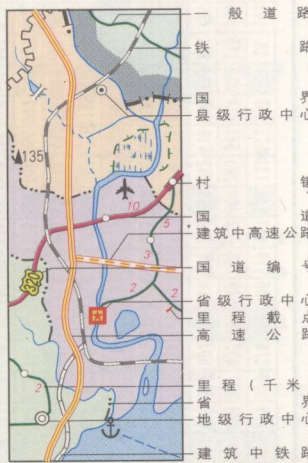

汉中市

汉中市天桥货运配载部

联系人: 涂汉中
电话: 0916-2219769
地址: 汉中市石马坡西侧

榆林市

榆林市光明货运信息部

联系人: 张定军
电话: 0912-3235460
地址: 榆林市佳州饭店对面

安康市

安康市汽车运输公司

联系人: 党定荣
电话: 0915-3213543
地址: 安康市汽车运输公司

陕西及邻近地区

陕西及邻近地区新建公路一览表

名称	起止点	途经	里程	备注
石太高速	石家庄 任 旧关	太原	144	213.0
太原至平遥	太原 84 平遥			94.0
太汾高速	太原 118 汾阳			118.0
运风高速	运城 90 风陵渡			90.0
阳霍高速	阳城 86 霍城			36.0
呼包高速	呼和浩特市 147 包头			147.0
洛开高速	洛阳 121 开封 81 开封			202.0
郑安高速	郑州 81 新乡 122 安阳			203.0
郑洛高速	郑州 84 许昌 48 漯河			143.0
武宜高速	武汉 279 宜昌			279.0
武黄高速	武汉 142 黄冈			142.0
武汉至孝感	武汉 18 天河机场			18.0
渝涪高速	重庆 88 长寿 83 涪陵			119.0
成渝高速	成都 340 重庆			340.0
成绵高速	成都 103 绵阳			103.0
成雅高速	成都 139 雅安			139.0
成乐高速	成都 87 乐山			87.0
成灌高速	成都 40 都江堰(灌口)			40.0
内宜高速	内江 142 自贡 88 遂宁			108.0
隆纳高速	遂宁 88 纳溪			88.0
渝黄高速	重庆 47 黄联关			47.0
广简高速	广安 43 邻水			43.0
西岳高速	西安 155 宝鸡			155.0
西成高速	西安 101 成都 33 黄陂			195.0
西潼高速	西安 82 潼关 24 渭南			144.0
西延高速	西安 48 延安			48.0
兴平高速	兴平 185 咸阳			185.0
比孝高速	比 74 中 33			74.0
银西高速	银川 42 吴忠			42.0
银兰高速	银川 41 中卫			41.0