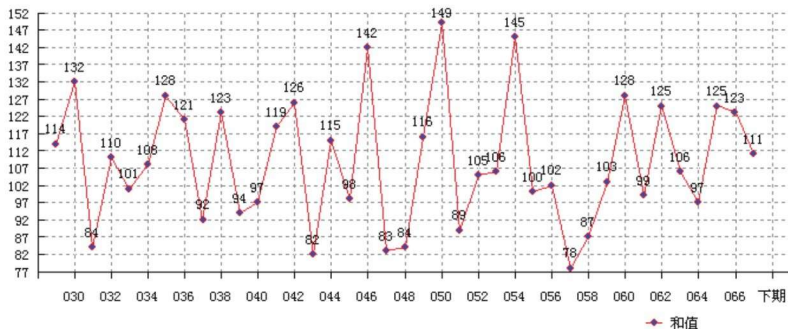

使用方法

一、综合表的用法

1. 看读综合表是每个彩民的必修课，每位彩民看表分析的角度不同，就会得出不同的结果。在这里，作者提供一种简便、直观的看图方法，称为“溪”“池”学说。

“溪”，指开奖综合表中，开出的奖号间几条呈弯曲的长条状的空白区域。判断“溪”的走向，可以很容易地剔除出一些阻挡溪流的号码，但不是每条小溪都不能阻挡，应该有侧重地选择1~2条小溪作为选号参照。

“池”，指开奖综合表中，开出的奖号间被环形包围的空白区域。判断“池”的形成，可以很容易地选择形成池岸的号码，作为选号的胆码加以确定。

用“溪”“池”学说看图，不需要复杂的计算，形象直观，且其正确性很高，彩民多加练习，就会达到事半功倍的效果。

2. “俄罗斯方块”积木

许多彩民一定玩过“俄罗斯方块”游戏，游戏中形式多样的“俄罗斯方块”源源不断地泻下，让人应接不暇，游戏精彩刺激。在综合表中，只要你仔细看一下，其中藏有不少的“俄罗斯方块”，熟悉其变化和出现的规律，对预测号码的出现有极大的帮助。

3. 参考号码的重号、斜号、跳号和冷热号等的规律。

重号：与上期重复的号码，重号数应在0~3之间。

斜号：与上期号码呈左右倾斜的号码，找准斜号一般可作胆码用。

跳号：为有规律地出现一定间隔的号码。

冷热号：在号码中出现的趋冷或趋热的号码。

二、和值、奇偶折线图

双色球中红球的和值是选号中不可缺少的一个重要指标，根据和值的走势和规律，用好和值这个指标能极大地提高选号的正确性。从和值的折线图来分析，图形有很好的波动性，和值多局限在

60~140之间，所以可以根据其振幅和规律选取适当的和值范围，可极大地提高选号的成功率。奇偶数和大小数的波动性同样具有可研究性。

双色球和值走势图

三、一目了然的矩阵图

本书中设有3×12矩阵图、6×6矩阵图、7×5矩阵图、10×4矩阵图。

1. 矩阵中边框与内边号码的分布

边框号码是指开奖的号码分布在矩阵的边框上：在6×6矩阵、7×5矩阵中，少有6个号码全在边框上出现的可能。

内边号码是指开奖的号码不在矩阵边框的号码：在6×6矩阵、7×5矩阵中少有6个号码全在内边出现的可能。

2. 团块的概念

在矩阵中相邻间8个号码的关系称为团块，如图，矩阵中出现3、4、5团块的居多。