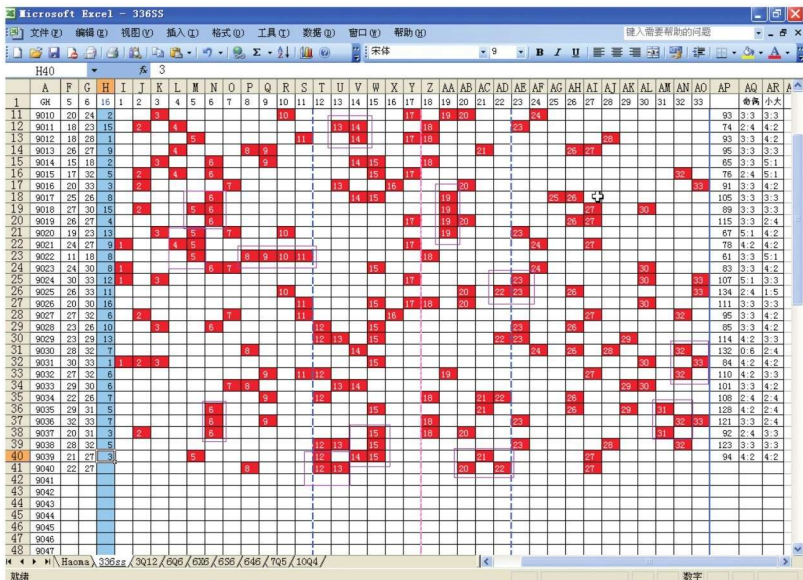

编者

2011年5月15日

目 录

前 言	1
使用方法	1
一、综合表的用法	1
二、和值、奇偶折线图	2
三、一目了然的矩阵图	3
双色球红球综合走势图	5
双色球蓝球走势图	11
双色球红球号码和值走势图	17
双色球 3 × 10 矩阵图	23
双色球 6 × 6 矩阵图	33
双色球 6 × 6 螺旋矩阵图	43
双色球 6 × 6 反“S”形矩阵图	53
双色球 6 × 6 四象限矩阵图	63
双色球 7 × 5 矩阵图	73
双色球 10 × 4 矩阵图	83
双色球作战日记	93
双色球编译程序	123
一、随机及手动设定条件选号器	123
二、综合表的构成	127
附 录	129
后 记	131

使用方法

一、综合表的用法

1. 看读综合表是每个彩民的必修课，每位彩民看表分析的角度不同，就会得出不同的结果。在这里，作者提供一种简便、直观的看图方法，称为“溪”“池”学说。

“溪”，指开奖综合表中，开出的奖号间几条呈弯曲的长条状的空白区域。判断“溪”的走向，可以很容易地剔除出一些阻挡溪流的号码，但不是每条小溪都不能阻挡，应该有侧重地选择1~2条小溪作为选号参照。

“池”，指开奖综合表中，开出的奖号间被环形包围的空白区域。判断“池”的形成，可以很容易地选择形成池岸的号码，作为选号的胆码加以确定。

用“溪”“池”学说看图，不需要复杂的计算，形象直观，且其正确性很高，彩民多加练习，就会达到事半功倍的效果。

2. “俄罗斯方块”积木

许多彩民一定玩过“俄罗斯方块”游戏，游戏中形式多样的“俄罗斯方块”源源不断地泻下，让人应接不暇，游戏精彩刺激。在综合表中，只要你仔细看一下，其中藏有不少的“俄罗斯方块”，熟悉其变化和出现的规律，对预测号码的出现有极大的帮助。

3. 参考号码的重号、斜号、跳号和冷热号等的规律。