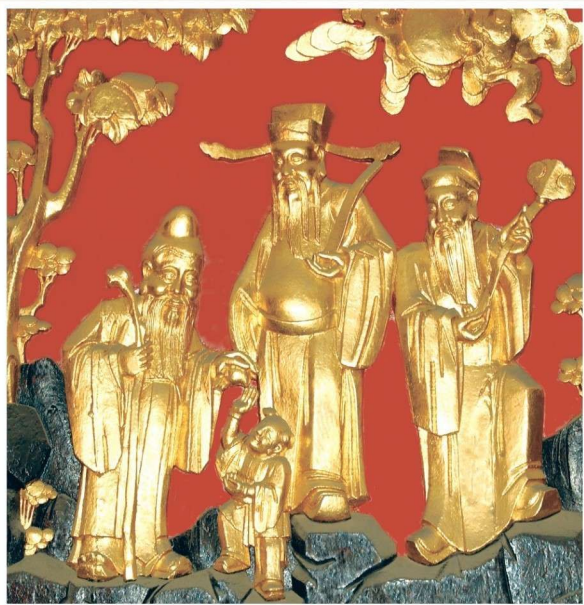

明代木雕俑之一

明代木雕俑之二

（图片提供：佛山市博物馆）

伏虎降龙

(图片提供: 何绍鉴) 狮子滚球

福祿壽三星

(图片提供: 何绍鉴)

建筑构件

(图片提供: 何绍鉴)

木雕梁架之一

木雕梁架之二

木雕梁架之三

木雕神案（图片提供：谢崇凯）

神案局部

◀ 红荔罩门

屏风门之一 ▶