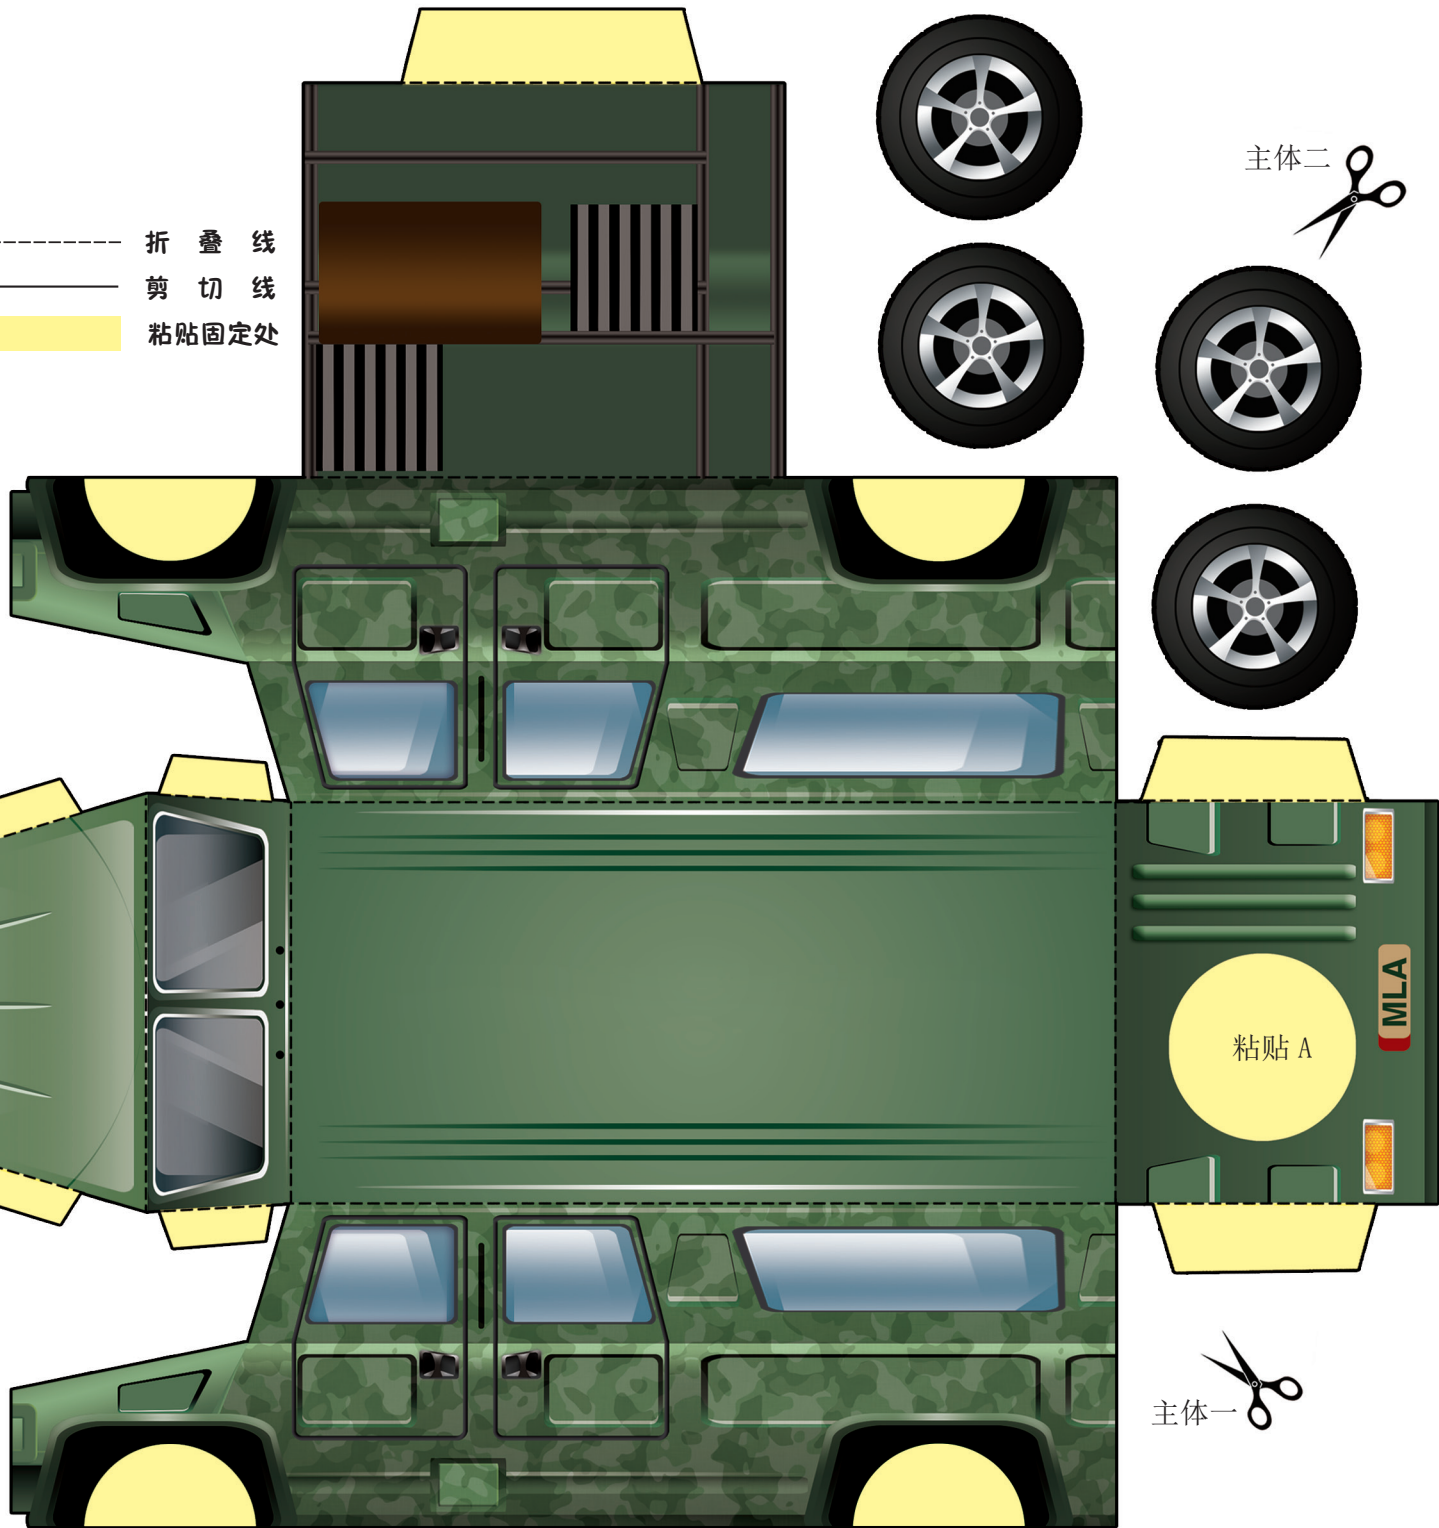

1. 将各部分沿剪切线剪下并取出。
2. 将各部分分别进行折叠、粘贴、固定。
3. 将主体三粘贴至主体一提示部位。
4. 将主体二分别粘贴至主体一的两侧。

----- 折 叠 线
 _____ 剪 切 线
 [Yellow Box] 粘 贴 固 定 处

消防车

制作难度 ★★★★★

----- 折 叠 线
 - - - - - 剪 切 线
 ■■■■■ 粘 贴 固 定 处

- ⚠ 步骤：
1. 将各部分沿剪切线剪下并取出，将主体二中间的长方条使用小刀将其切割下来，小朋友需在家长的陪同下完成。
 2. 将各部分分别进行折叠、粘贴、固定。
 3. 将主体四的A处粘贴至主体一提示部位，将主体一的B处粘贴至主体二提示部位，将主体三分别粘贴至主体二的两侧。

越野车

制作难度

----- 折 叠 线
 _____ 剪 切 线
 ■ 粘 贴 固 定 处

- ⚠ 步骤：1. 将各部分沿剪切线剪下并取出。
 2. 将主体一进行折叠、粘贴、固定。
 3. 将主体二折叠后，粘贴固定于主体一底部。

主体二

主体一

军用车

制作难度 ★★★★★

----- 折 叠 线
 _____ 剪 切 线
 ■■■■■ 粘 贴 固 定 处

⚠ 步骤：

1. 将各部分沿剪切线剪下并取出。
2. 将各部分分别进行折叠、粘贴、固定。
3. 将主体三的 A 处粘贴至主体一提示位置。
4. 将主体二分别粘贴至主体一的两侧。

主体一

主体二

救护车

制作难度 ★★★★★

- 折叠线
- 剪切线
- 粘贴固定处