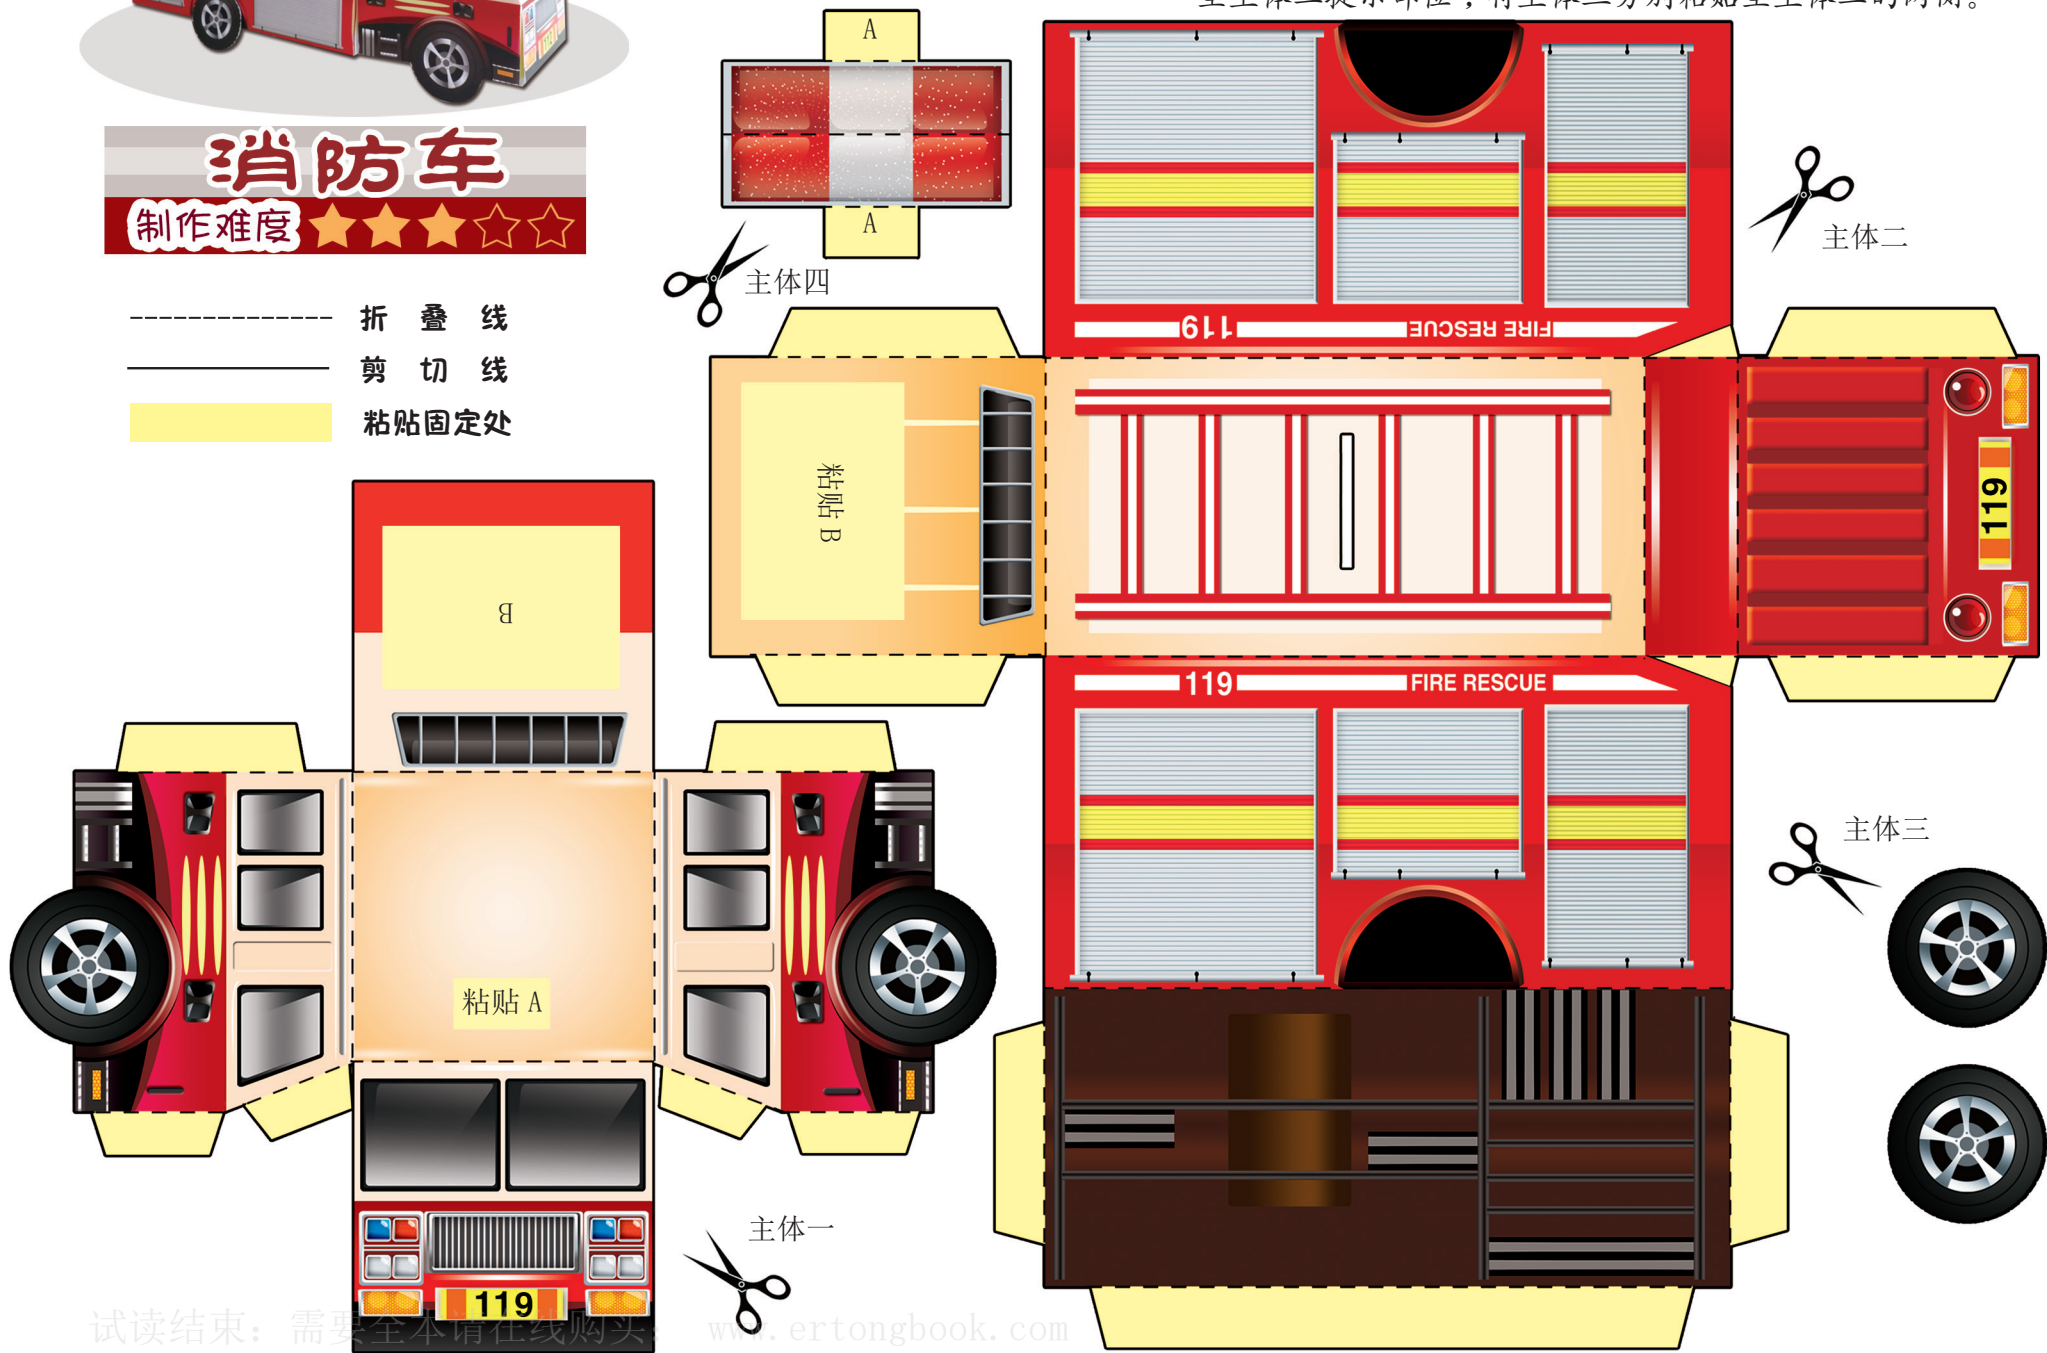

校车

制作难度

- 折 叠 线
- 剪 切 线
- 粘 贴 固 定 处

剪刀
主体二

剪刀
主体一

⚠ 步骤：

1. 将各部分沿剪切线剪下并取出。
2. 将各部分分别进行折叠、粘贴、固定。
3. 将主体二的 A 处粘贴至主体一提示部位。

步骤：

1. 将各部分沿剪切线剪下并取出。
2. 将各部分分别进行折叠、粘贴、固定。
3. 将主体三粘贴至主体一提示部位。
4. 将主体二分别粘贴至主体一的两侧。

----- 折 叠 线
 _____ 剪 切 线
 [Yellow Box] 粘 贴 固 定 处

消防车

制作难度 ★★★★★

----- 折 叠 线
 - - - - - 剪 切 线
 ■■■■■ 粘 贴 固 定 处

- ⚠ 步骤：
1. 将各部分沿剪切线剪下并取出，将主体二中间的长方条使用小刀将其切割下来，小朋友需在家长的陪同下完成。
 2. 将各部分分别进行折叠、粘贴、固定。
 3. 将主体四的A处粘贴至主体一提示部位，将主体一的B处粘贴至主体二提示部位，将主体三分别粘贴至主体二的两侧。

越野车

制作难度

----- 折 叠 线
 _____ 剪 切 线
 ■ 粘 贴 固 定 处

- ⚠ 步骤：1. 将各部分沿剪切线剪下并取出。
 2. 将主体一进行折叠、粘贴、固定。
 3. 将主体二折叠后，粘贴固定于主体一底部。

主体二

主体一

军用车

制作难度 ★★★★★

----- 折 叠 线
 _____ 剪 切 线
 ■■■■■ 粘 贴 固 定 处

⚠ 步骤：

1. 将各部分沿剪切线剪下并取出。
2. 将各部分分别进行折叠、粘贴、固定。
3. 将主体三的 A 处粘贴至主体一提示位置。
4. 将主体二分别粘贴至主体一的两侧。

主体一

主体二

救护车

制作难度 ★★★★★

- 折叠线
- 剪切线
- 粘贴固定处