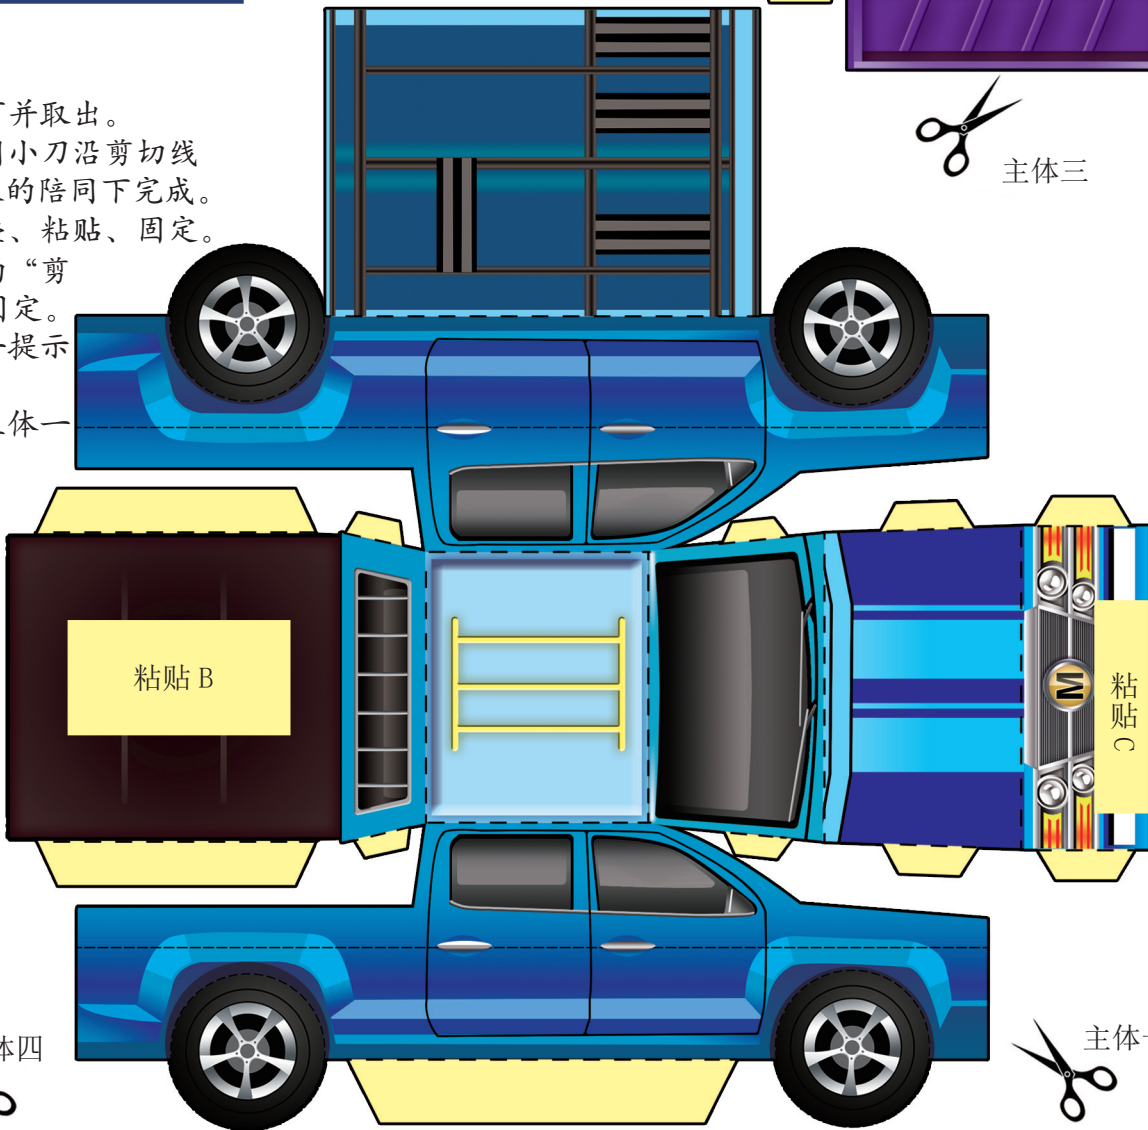

----- 折 叠 线
 _____ 剪 切 线
 ■■■■■ 粘 贴 固 定 处

⚠ 步骤：

1. 将各部分沿剪切线剪下并取出。
2. 将各部分分别进行折叠、粘贴、固定。
3. 将主体三的 A 处粘贴至主体一提示位置。
4. 将主体二分别粘贴至主体一的两侧。

主体一

主体二

救护车

制作难度 ★★★★★

- 折叠线
- 剪切线
- 粘贴固定处

⚠ 步骤：

1. 将各部分沿剪切线剪下并取出。
2. 将各部分分别进行折叠、粘贴、固定。
3. 将主体三的A处粘贴固定至主体一提示部位。
4. 将主体二分别粘贴至主体一的两侧。

主体三

主体二

大货车

制作难度 ★★★★★

----- 折 叠 线
 _____ 剪 切 线
 ■■■■■ 粘 贴 固 定 处

⚠ 步骤：

1. 将各部分沿剪切线剪下并取出。
2. 将主体二中的长方条用小刀沿剪切线裁掉，小朋友需在大人的陪同下完成。
3. 将各部分分别进行折叠、粘贴、固定。
4. 将主体四穿过主体二的“剪切”处围成圈，粘贴固定。
5. 将主体三粘贴至主体一提示部位。
6. 将主体五分别粘贴至主体一和主体二提示部位。

图书在版编目 (CIP) 数据

快乐手工玩转折纸·酷车篇 / 蔓乐盎编. — 郑州 :
河南美术出版社, 2015.12
ISBN 978-7-5401-3330-6