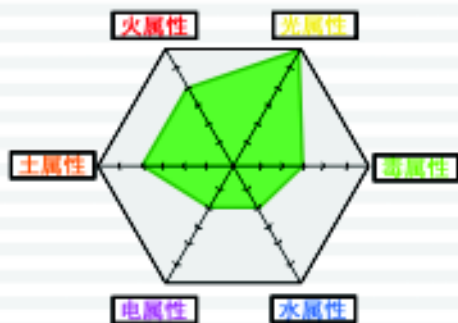

变形形态

变形形态

人物介绍：

地海马是变形水下战队的空间站。他虽然不喜欢说话，但在守卫同伴的时候他总是非常敬业。

口头禅：“到我身边来吧，这里很安全。”

能力：

变形后的地海马能变成海马形状的宇宙空间站，他的身体里储存了大量后备能源，能给同伴提供充足的补给。

人物介绍：

雷虾是部队中的格斗高手，性格也很火爆，对敌人毫不留情。

口头禅：“最好离我远点，否则你就是我的猎物了。”

能力：

拥有高强度电能的雷虾在格斗的时候，体内的电能完美地支持他用破坏性极强的拳法快速出击。

变形形态

变形形态

人物介绍：

大家都很喜欢毒豚，他总是乐于帮助受伤的队友。