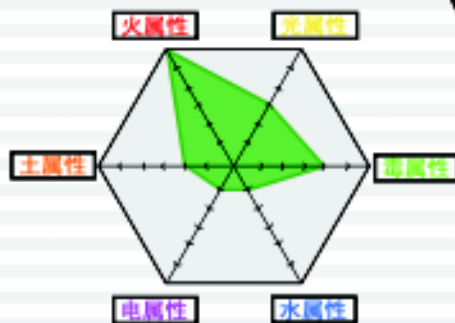

变形形态

能力：

虎鲨能把太空中的水微粒集合起来，变成最适合他的海洋环境。他的攻击快速，攻击力很强，能轻易撕裂敌人的防线。

人物介绍：

巨蟹思维敏捷，考虑周全，总是能察觉到敌人隐藏的杀机。

能力：

巨蟹脚上的刺不仅能刺穿任何钢板，还能放射出高温来熔化目标。

口头禅：“没有我刺不穿的东西！”

变形形态

变形形态

人物介绍：

地海马是变形水下战队的空间站。他虽然不喜欢说话，但在守卫同伴的时候他总是非常敬业。

口头禅：“到我身边来吧，这里很安全。”

能力：

变形后的地海马能变成海马形状的宇宙空间站，他的身体里储存了大量后备能源，能给同伴提供充足的补给。

人物介绍：