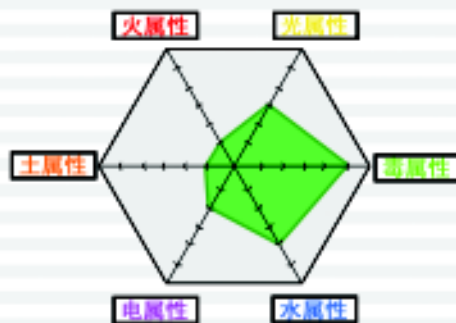

变形形态

变形形态

人物介绍：

地海马是变形水下战队的空间站。他虽然不喜欢说话，但在守卫同伴的时候他总是非常敬业。

口头禅：“到我身边来吧，这里很安全。”

能力：

变形后的地海马能变成海马形状的宇宙空间站，他的身体里储存了大量后备能源，能给同伴提供充足的补给。

人物介绍：

雷虾是部队中的格斗高手，性格也很火爆，对敌人毫不留情。

口头禅：“最好离我远点，否则你就是我的猎物了。”

能力：

拥有高强度电能的雷虾在格斗的时候，体内的电能完美地支持他用破坏性极强的拳法快速出击。

变形形态

变形形态

人物介绍：

大家都很喜欢毒豚，他总是乐于帮助受伤的队友。

口头禅：“以毒攻毒！”

能力：

体内充满了剧毒的毒豚能把周围的气体都染上剧毒，给敌人以致命的打击，同时，毒豚还能以极快的速度运送伤员。

人物介绍：

海象与虎鲨同样冷静，不同的是海象既适合水下作战，也适合陆地作战。

变形形态

口头禅：“我盯上的目标没有跑得掉的。”

能力：