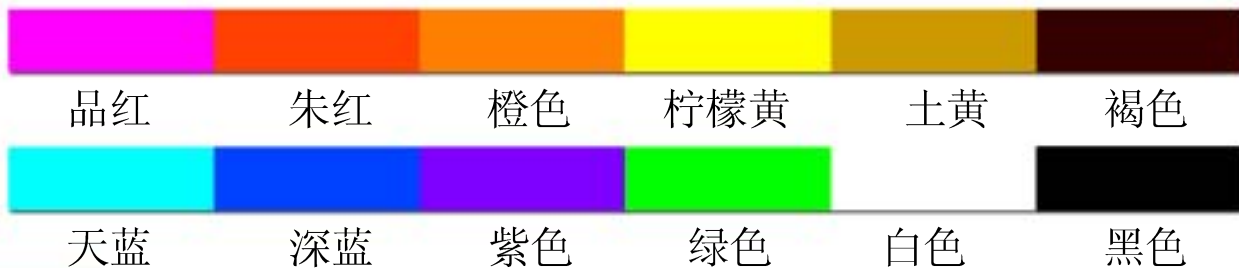

ISBN 978-7-5366-9840-6

定价: 9.00 元

如有印装质量问题, 请向本集团图书发行有限公司调换: 023-68809955 转 8005

版权所有 侵权必究

色彩知识

【常用的12色】

【涂色方法】

【基本调色法】

天蓝 + 柠檬黄 = 绿色

朱红 + 天蓝 = 紫色

朱红 + 柠檬黄 = 橙色

白色 + 黑色 = 灰色

褐色 + 柠檬黄 = 土黄色

【小贴士】

颜料中任何一种颜色加入白色，都会使它的颜色变浅或者转为粉色系。

人物介绍：