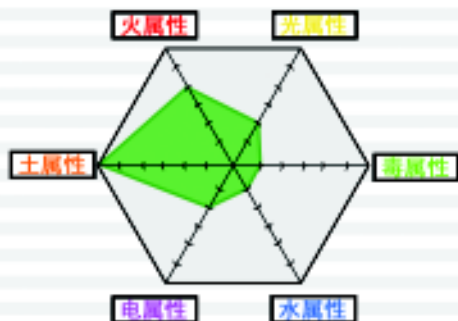

变形形态

变形形态

人物介绍：

地海马是变形水下战队的空间站。他虽然不喜欢说话，但在守卫同伴的时候他总是非常敬业。

口头禅：“到我身边来吧，这里很安全。”

能力：

变形后的地海马能变成海马形状的宇宙空间站，他的身体里储存了大量后备能源，能给同伴提供充足的补给。

人物介绍：

雷虾是部队中的格斗高手，性格也很火爆，对敌人毫不留情。

口头禅：“最好离我远点，否则你就是我的猎物了。”

能力：

拥有高强度电能的雷虾在格斗的时候，体内的电能完美地支持他用破坏性极强的拳法快速出击。

变形形态

变形形态

人物介绍：

大家都很喜欢毒豚，他总是乐于帮助受伤的队友。