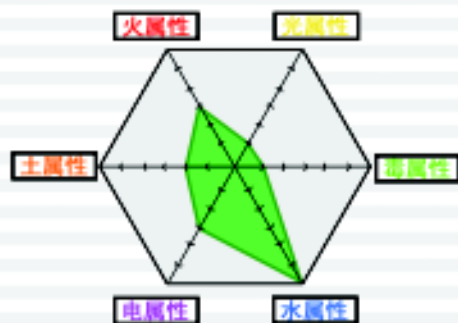

雷虾是部队中的格斗高手，性格也很火爆，对敌人毫不留情。

口头禅：“最好离我远点，否则你就是我的猎物了。”

能力：

拥有高强度电能的雷虾在格斗的时候，体内的电能完美地支持他用破坏性极强的拳法快速出击。

变形形态

变形形态

人物介绍：

大家都很喜欢毒豚，他总是乐于帮助受伤的队友。

口头禅：“以毒攻毒！”

能力：

体内充满了剧毒的毒豚能把周围的气体都染上剧毒，给敌人以致命的打击，同时，毒豚还能以极快的速度运送伤员。

人物介绍：

海象与虎鲨同样冷静，不同的是海象既适合水下作战，也适合陆地作战。

变形形态

口头禅：“我盯上的目标没有跑得掉的。”

能力：