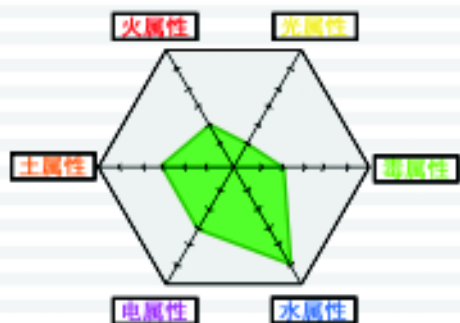

天蓝 + 柠檬黄 = 绿色

朱红 + 天蓝 = 紫色

朱红 + 柠檬黄 = 橙色

白色 + 黑色 = 灰色

褐色 + 柠檬黄 = 土黄色

【小贴士】

颜料中任何一种颜色加入白色，都会使它的颜色变浅或者转为粉色系。

人物介绍：

身躯庞大的龙鱼脾气比较暴躁，喜欢对敌人进行毁灭性的破坏。

能力：

龙鱼的外壳是用河外星系 AX16 星球的泥土打造的，在深海也没有任何问题。

口头禅：“我最喜欢对敌人进行全盘轰炸！”

变形形态

人物介绍：

冷静的虎鲨在任何时刻都能以极快的速度执行任务。

口头禅：“我和冰冷的海水一样能攻破你的防线。”

变形形态

变形形态

人物介绍：

地海马是变形水下战队的空间站。他虽然不喜欢说话，但在守卫同伴的时候他总是非常敬业。

口头禅：“到我身边来吧，这里很安全。”

能力：

变形后的地海马能变成海马形状的宇宙空间站，他的身体里储存了大量后备能源，能给同伴提供充足的补给。

人物介绍：