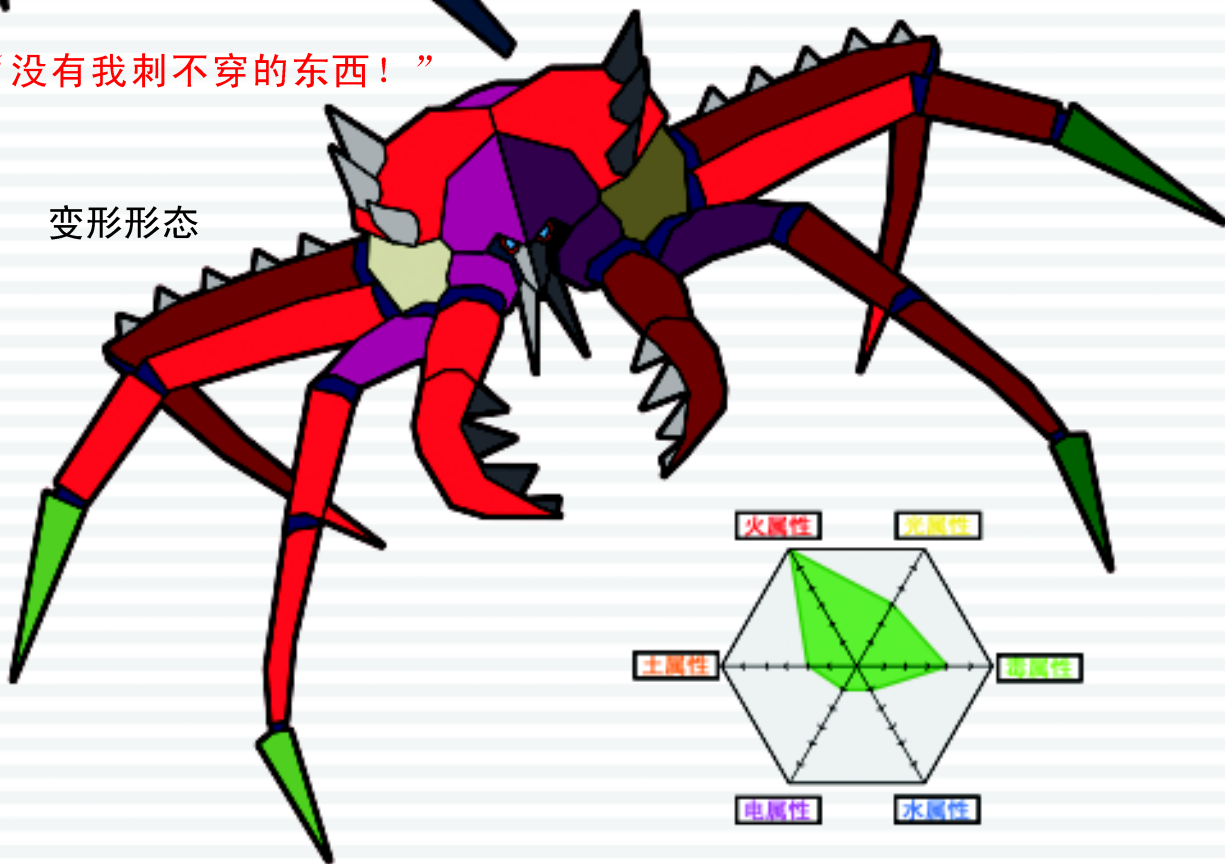

身躯庞大的龙鱼脾气比较暴躁，喜欢对敌人进行毁灭性的破坏。

能力：

龙鱼的外壳是用河外星系 AX16 星球的泥土打造的，在深海也没有任何问题。

口头禅：“我最喜欢对敌人进行全盘轰炸！”

变形形态

人物介绍：

冷静的虎鲨在任何时刻都能以极快的速度执行任务。

口头禅：“我和冰冷的海水一样能攻破你的防线。”

变形形态

能力：

虎鲨能把太空中的水微粒集合起来，变成最适合他的海洋环境。他的攻击快速，攻击力很强，能轻易撕裂敌人的防线。

人物介绍：

巨蟹思维敏捷，考虑周全，总是能察觉到敌人隐藏的杀机。

能力：

巨蟹脚上的刺不仅能刺穿任何钢板，还能放射出高温来熔化目标。

口头禅：“没有我刺不穿的东西！”

变形形态

变形形态

人物介绍：

地海马是变形水下战队的空间站。他虽然不喜欢说话，但在守卫同伴的时候他总是非常敬业。

口头禅：“到我身边来吧，这里很安全。”

能力：

变形后的地海马能变成海马形状的宇宙空间站，他的身体里储存了大量后备能源，能给同伴提供充足的补给。

人物介绍：

雷虾是部队中的格斗高手，性格也很火爆，对敌人毫不留情。

口头禅：“最好离我远点，否则你就是我的猎物了。”

能力：

拥有高强度电能的雷虾在格斗的时候，体内的电能完美地支持他用破坏性极强的拳法快速出击。

变形形态

变形形态

人物介绍：

大家都很喜欢毒豚，他总是乐于帮助受伤的队友。