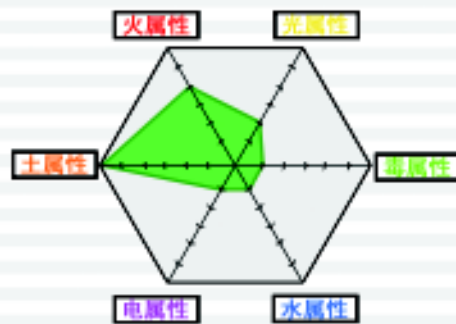

天蓝 + 柠檬黄 = 绿色

朱红 + 天蓝 = 紫色

朱红 + 柠檬黄 = 橙色

白色 + 黑色 = 灰色

褐色 + 柠檬黄 = 土黄色

【小贴士】

颜料中任何一种颜色加入白色，都会使它的颜色变浅或者转为粉色系。

人物介绍：

身躯庞大的龙鱼脾气比较暴躁，喜欢对敌人进行毁灭性的破坏。

能力：

龙鱼的外壳是用河外星系 AX16 星球的泥土打造的，在深海也没有任何问题。

口头禅：“我最喜欢对敌人进行全盘轰炸！”

变形形态

人物介绍：

冷静的虎鲨在任何时刻都能以极快的速度执行任务。

口头禅：“我和冰冷的海水一样能攻破你的防线。”