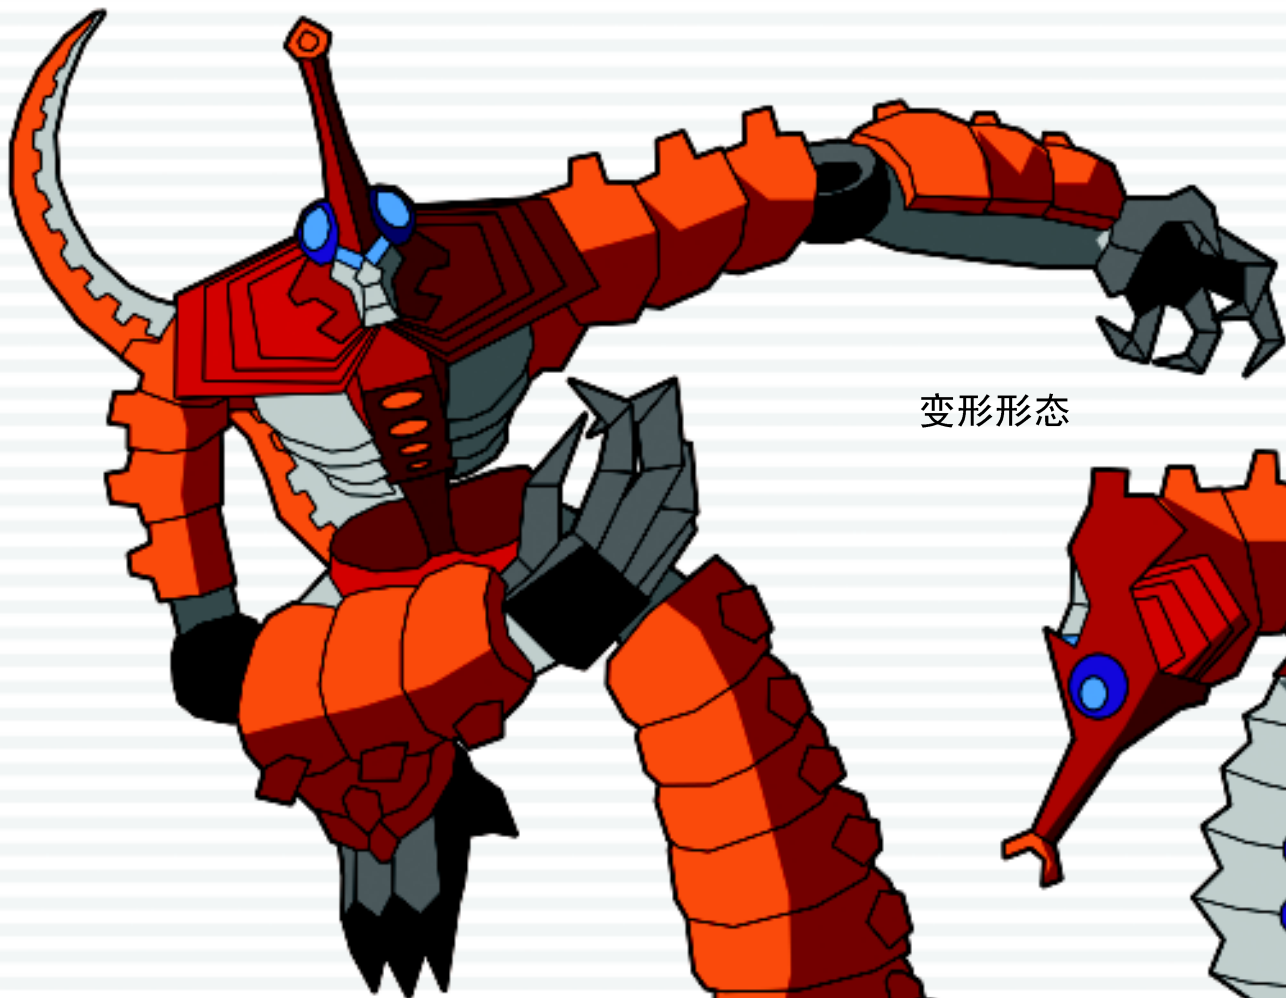

身躯庞大的龙鱼脾气比较暴躁，喜欢对敌人进行毁灭性的破坏。

能力：

龙鱼的外壳是用河外星系 AX16 星球的泥土打造的，在深海也没有任何问题。

口头禅：“我最喜欢对敌人进行全盘轰炸！”

变形形态

人物介绍：

冷静的虎鲨在任何时刻都能以极快的速度执行任务。

口头禅：“我和冰冷的海水一样能攻破你的防线。”

变形形态

能力：

虎鲨能把太空中的水微粒集合起来，变成最适合他的海洋环境。他的攻击快速，攻击力很强，能轻易撕裂敌人的防线。

人物介绍：

巨蟹思维敏捷，考虑周全，总是能察觉到敌人隐藏的杀机。

能力：

巨蟹脚上的刺不仅能刺穿任何钢板，还能放射出高温来熔化目标。

口头禅：“没有我刺不穿的东西！”

变形形态

变形形态

人物介绍：

地海马是变形水下战队的空间站。他虽然不喜欢说话，但在守卫同伴的时候他总是非常敬业。

口头禅：“到我身边来吧，这里很安全。”

能力：

变形后的地海马能变成海马形状的宇宙空间站，他的身体里储存了大量后备能源，能给同伴提供充足的补给。

人物介绍：

雷虾是部队中的格斗高手，性格也很火爆，对敌人毫不留情。

口头禅：“最好离我远点，否则你就是我的猎物了。”

能力：

拥有高强度电能的雷虾在格斗的时候，体内的电能完美地支持他用破坏性极强的拳法快速出击。

变形形态

变形形态

人物介绍：

大家都很喜欢毒豚，他总是乐于帮助受伤的队友。