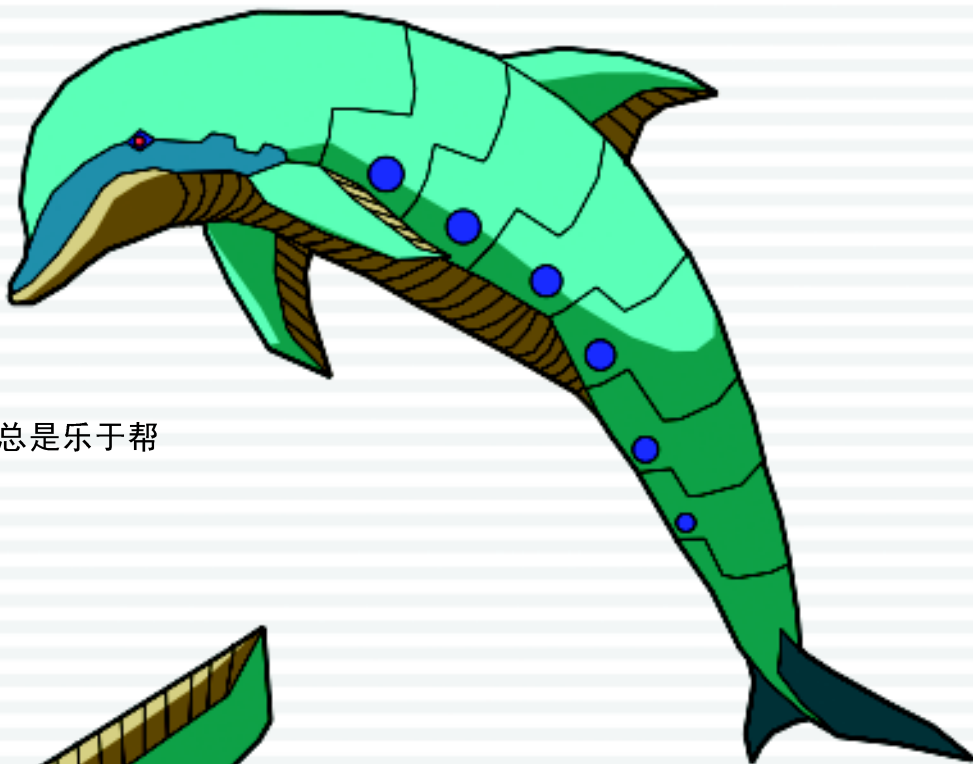

变形形态

变形形态

人物介绍：

地海马是变形水下战队的空间站。他虽然不喜欢说话，但在守卫同伴的时候他总是非常敬业。

口头禅：“到我身边来吧，这里很安全。”

能力：

变形后的地海马能变成海马形状的宇宙空间站，他的身体里储存了大量后备能源，能给同伴提供充足的补给。

人物介绍：

雷虾是部队中的格斗高手，性格也很火爆，对敌人毫不留情。

口头禅：“最好离我远点，否则你就是我的猎物了。”

能力：

拥有高强度电能的雷虾在格斗的时候，体内的电能完美地支持他用破坏性极强的拳法快速出击。

变形形态

变形形态

人物介绍：

大家都很喜欢毒豚，他总是乐于帮助受伤的队友。

身体里储存很多能源的海象可以长时间坚守着一个目标而不补充任何能量。他的重磅进攻威力无比，给敌人毁灭性的打击。