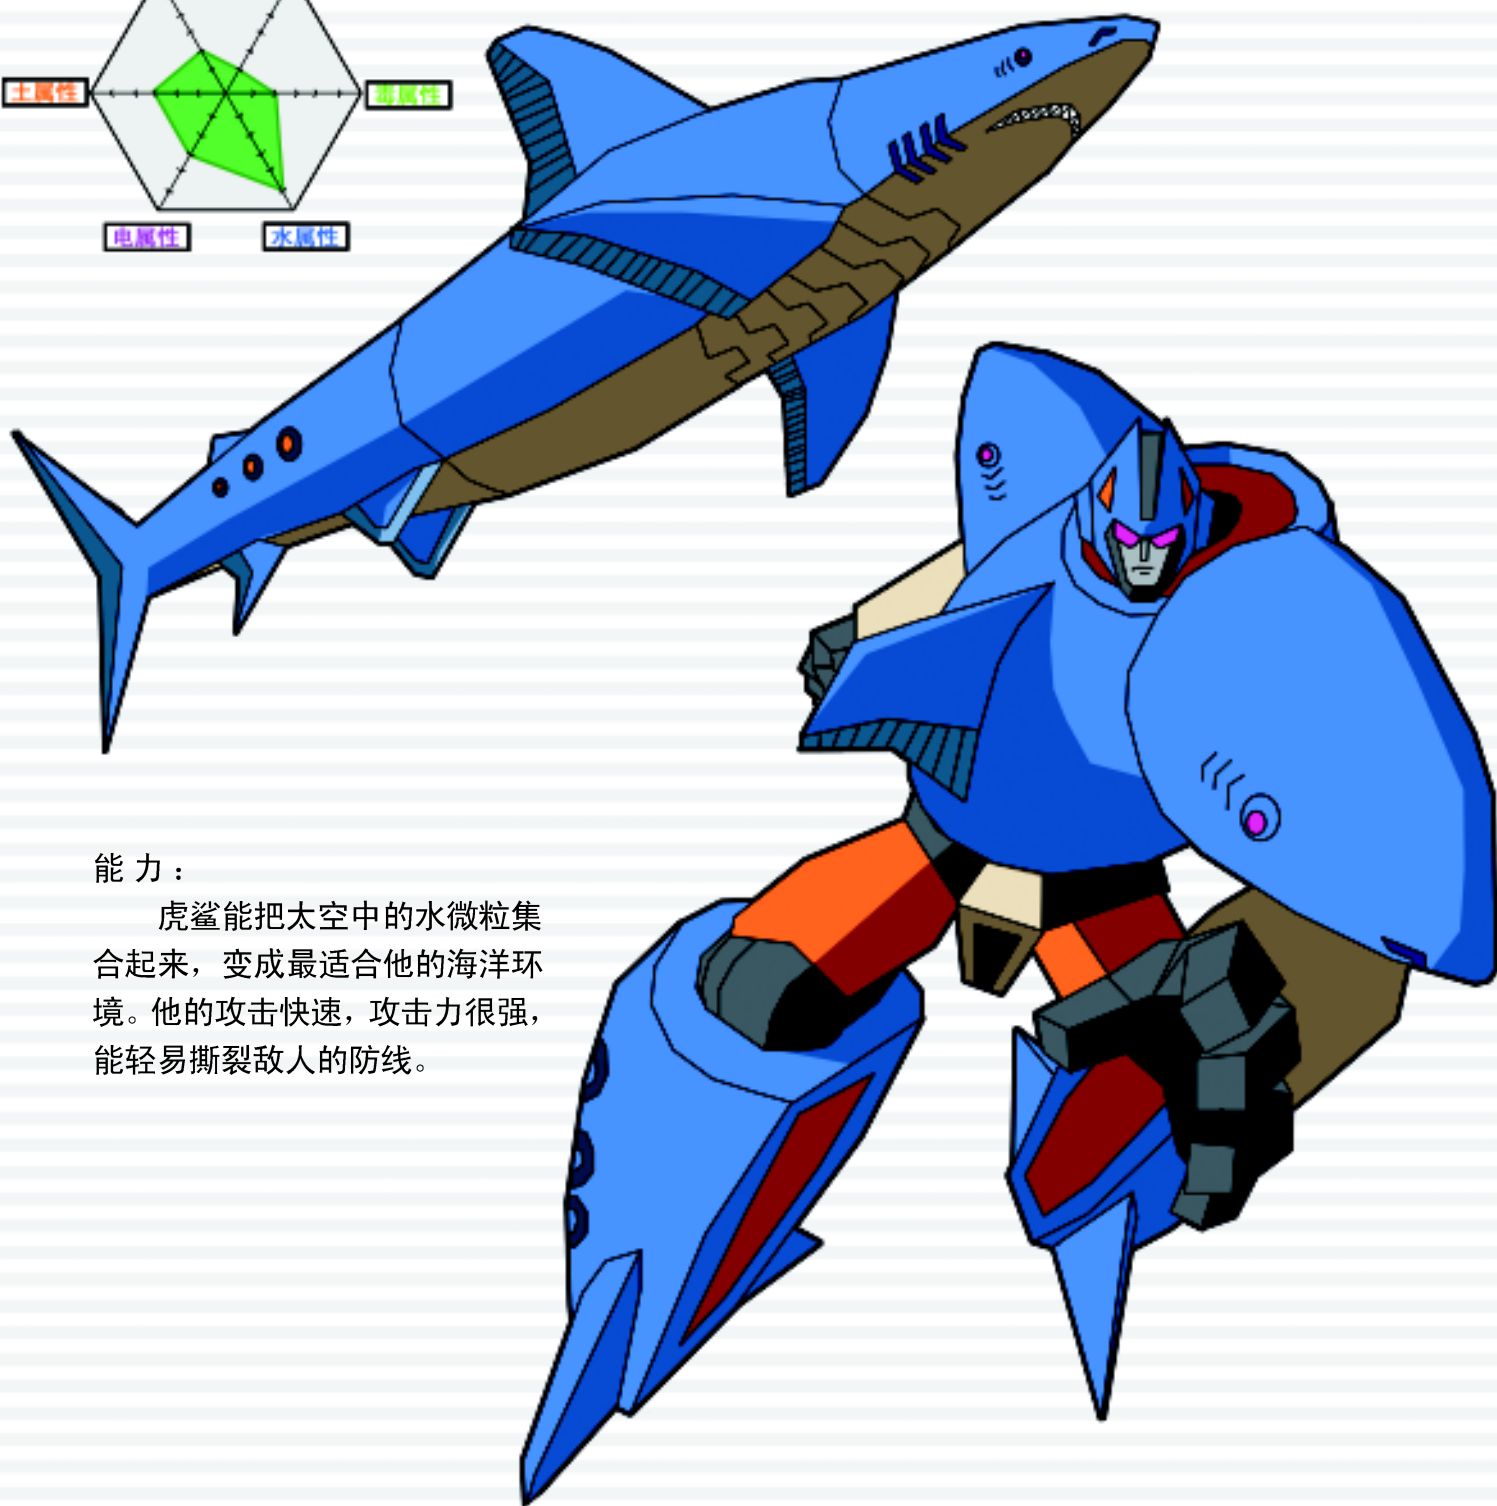

身躯庞大的龙鱼脾气比较暴躁，喜欢对敌人进行毁灭性的破坏。

能力：

龙鱼的外壳是用河外星系 AX16 星球的泥土打造的，在深海也没有任何问题。

口头禅：“我最喜欢对敌人进行全盘轰炸！”

变形形态

人物介绍：

冷静的虎鲨在任何时刻都能以极快的速度执行任务。

口头禅：“我和冰冷的海水一样能攻破你的防线。”

变形形态

能力：

虎鲨能把太空中的水微粒集合起来，变成最适合他的海洋环境。他的攻击快速，攻击力很强，能轻易撕裂敌人的防线。

人物介绍：

巨蟹思维敏捷，考虑周全，总是能察觉到敌人隐藏的杀机。

能力：

巨蟹脚上的刺不仅能刺穿任何钢板，还能放射出高温来熔化目标。

口头禅：“没有我刺不穿的东西！”

变形形态

变形形态

人物介绍：

地海马是变形水下战队的空间站。他虽然不喜欢说话，但在守卫同伴的时候他总是非常敬业。

口头禅：“到我身边来吧，这里很安全。”

能力：

变形后的地海马能变成海马形状的宇宙空间站，他的身体里储存了大量后备能源，能给同伴提供充足的补给。

人物介绍：

雷虾是部队中的格斗高手，性格也很火爆，对敌人毫不留情。

口头禅：“最好离我远点，否则你就是我的猎物了。”

能力：

拥有高强度电能的雷虾在格斗的时候，体内的电能完美地支持他用破坏性极强的拳法快速出击。

变形形态

变形形态

人物介绍：

大家都很喜欢毒豚，他总是乐于帮助受伤的队友。