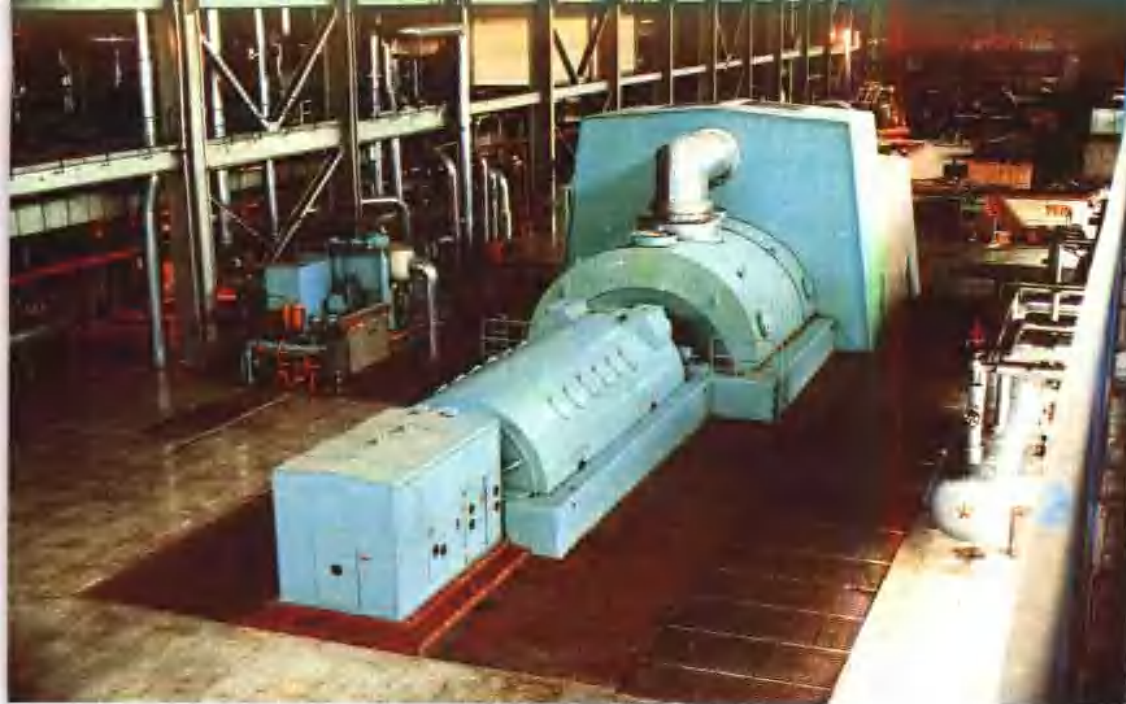

1987年5月5日国务院副总理田纪云视察青岛市即墨路小商品市场

(孙志华 摄)

国务院12项重大技术装备项目之一，采用引进技术的石横电厂第一台30万千瓦发电机组于1987年6月30日正式并网发电，获国务院“全国优秀项目奖”。

图为运行中的30万千瓦发电机组

(王 剑 摄)

石横发电厂主控室 (王 剑 摄)

我国第一座由中央和地方集资兴建的老口电厂
(王 剑 摄)

建设中的鲁南水泥厂
(枣庄市政府办公室供稿)