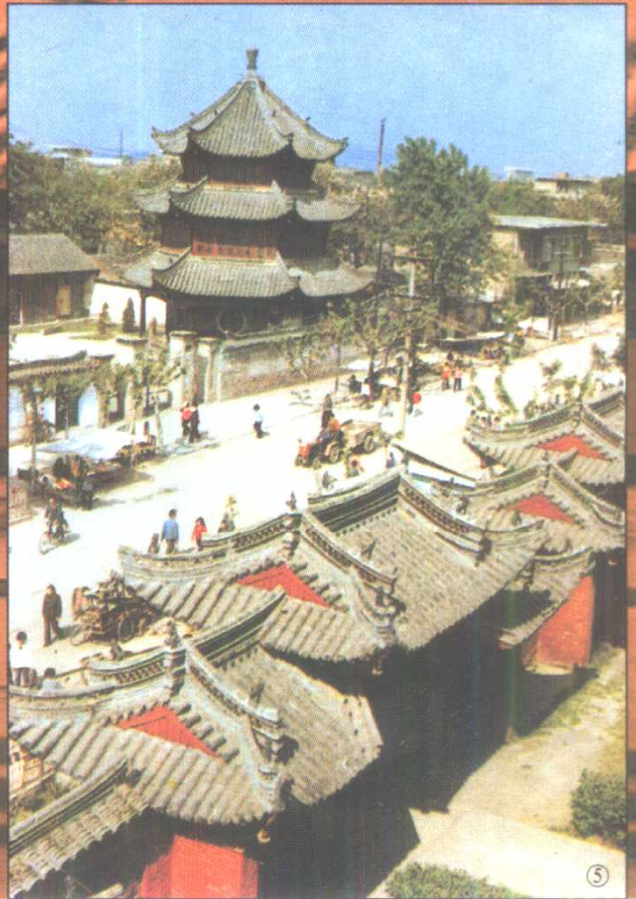

②

③

- ① 歙县新城夜景
- ② 丰乐园别墅区
- ③ 丰乐园住宅区
- ④ 古城新区一桥牵——练江“之”桥

④

- ① 许国石坊
- ② 歙县披云山庄
- ③ 披云山庄餐厅
- ④ 歙县旅游局在南京开展
旅游促销活动
- ⑤ 长庆寺塔

- ① 斗山街徽商民居群
- ② 新杨村徽派民居
- ③ 竹雕
- ④ 木雕
- ⑤ 砖雕

- ① 雄村文昌阁
- ② 新安江上凤凰岛
- ③ 新安江漂流

安徽历史文化名城

寿县

- ① 清真寺
- ② 天下第一大塘——安丰塘
- ③ 楚相孙叔敖
- ④ (汉)淮南王墓
- ⑤ 簧学古建筑群

- ① 八公山森林公园
- ② 赵大将军廉颇墓
- ③ 报恩寺大雄宝殿
- ④ 安丰塘农民公园——丰华乐园

- ① 方振武故居——旺园
- ② 振武楼
- ③ 方振武陵园
- ④ 珍珠泉(华夏十大趣泉之一)

- ① 寿县一中
- ② 寿县革命烈士纪念馆
- ③ 安丰镇商贸大市场
- ④ 安丰油脂有限责任公司