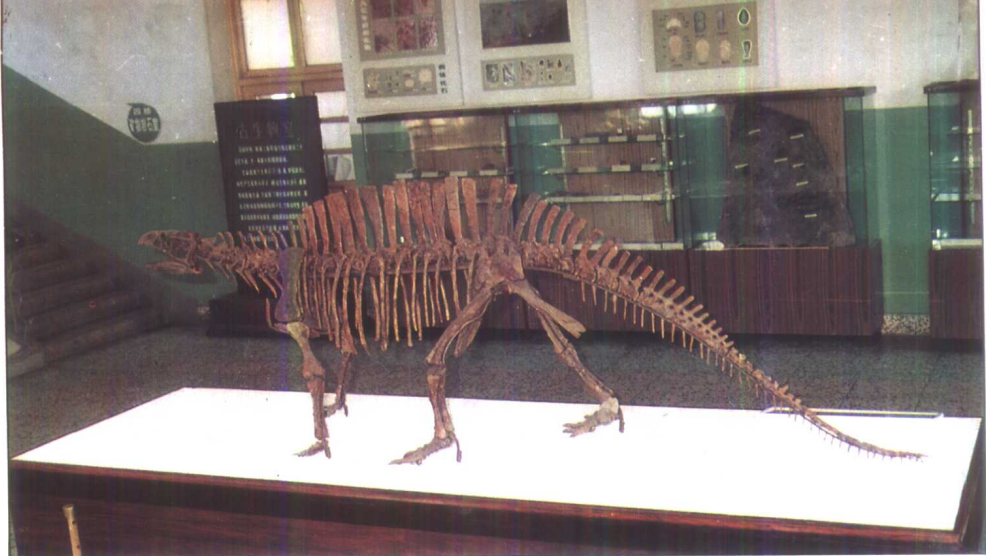

三叠纪芙蓉龙(桑植芙蓉桥)

湖南省地质博物馆供稿