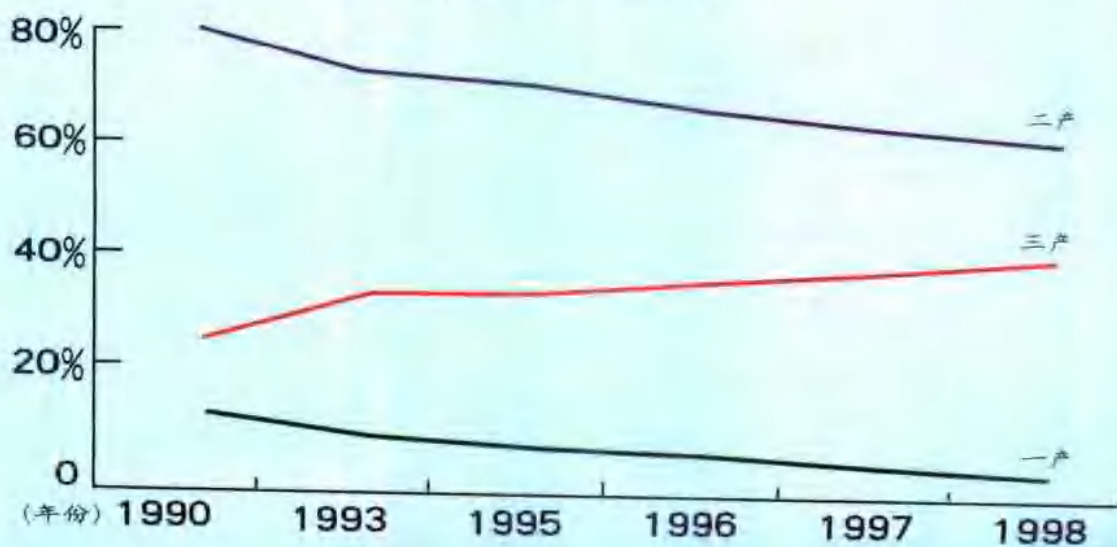

浦东新区国内生产总值 (GDP) 增长图

(1990 ~ 1998)

浦东新区经济结构变化图

(1990 ~ 1998)

一股新的力量终于诞生

上海宝钢集团公司

SHANGHAI BAOSTEEL GROUP CORPORATION

1998年11月,以宝钢为主体,充分利用宝钢及上海冶金、梅山的产品优势、技术优势、人才优势和宝钢的管理优势以及宝钢在国内外的资信实力,吸收上海冶金、梅山参加,组成上海宝钢集团公司。上海宝钢集团是自主经营、自负盈亏、自我发展、自我约束的法人实体。