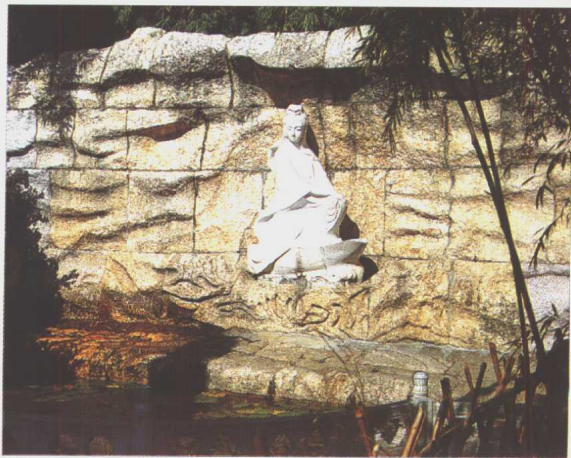

上海松江醉白池秋色

上海松江醉白池小亭拱桥江南情

上海松江醉白池主厅前看马头墙

上海  
大观园门  
前大牌楼

上海大观园前汉白玉牌坊

上海大观园青锋塔影

上海大观园枕翠庵妙玉塑像

上海大观园方圆相套（怡红园入口处）