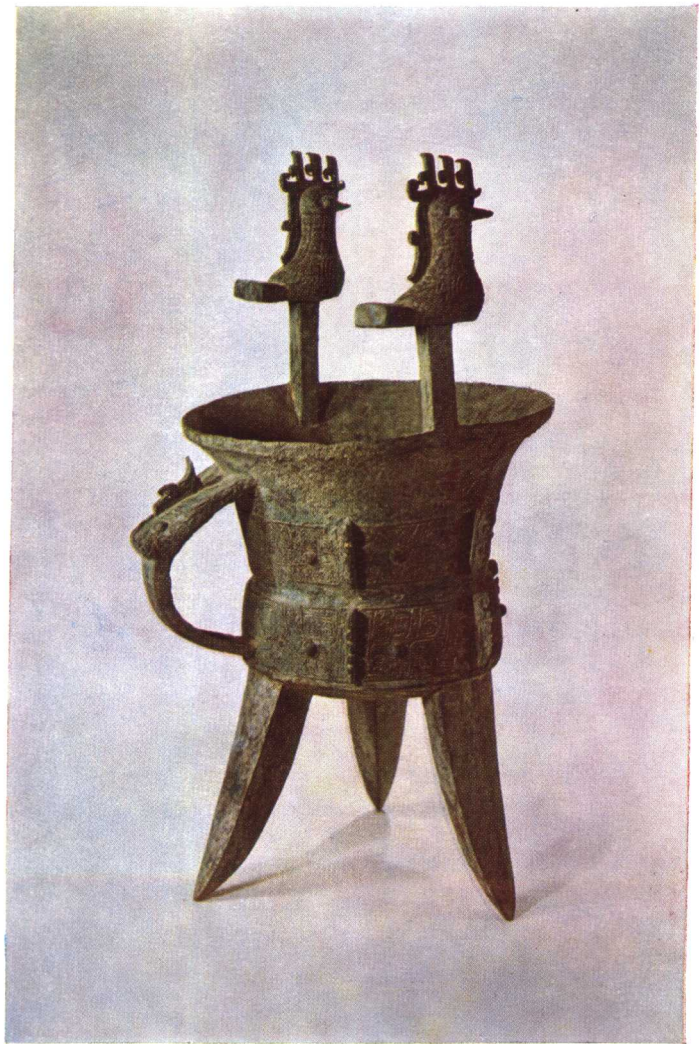

彩绘陶骑马俑
Painted pottery horseman.

陕西礼泉

T'ang dynasty, Lich'üan, Shensi.

龟形陶壶

新石器时代

陕西武功

Pottery ewer in the shape of a tortoise.

Neolithic, Wukung, Shensi.