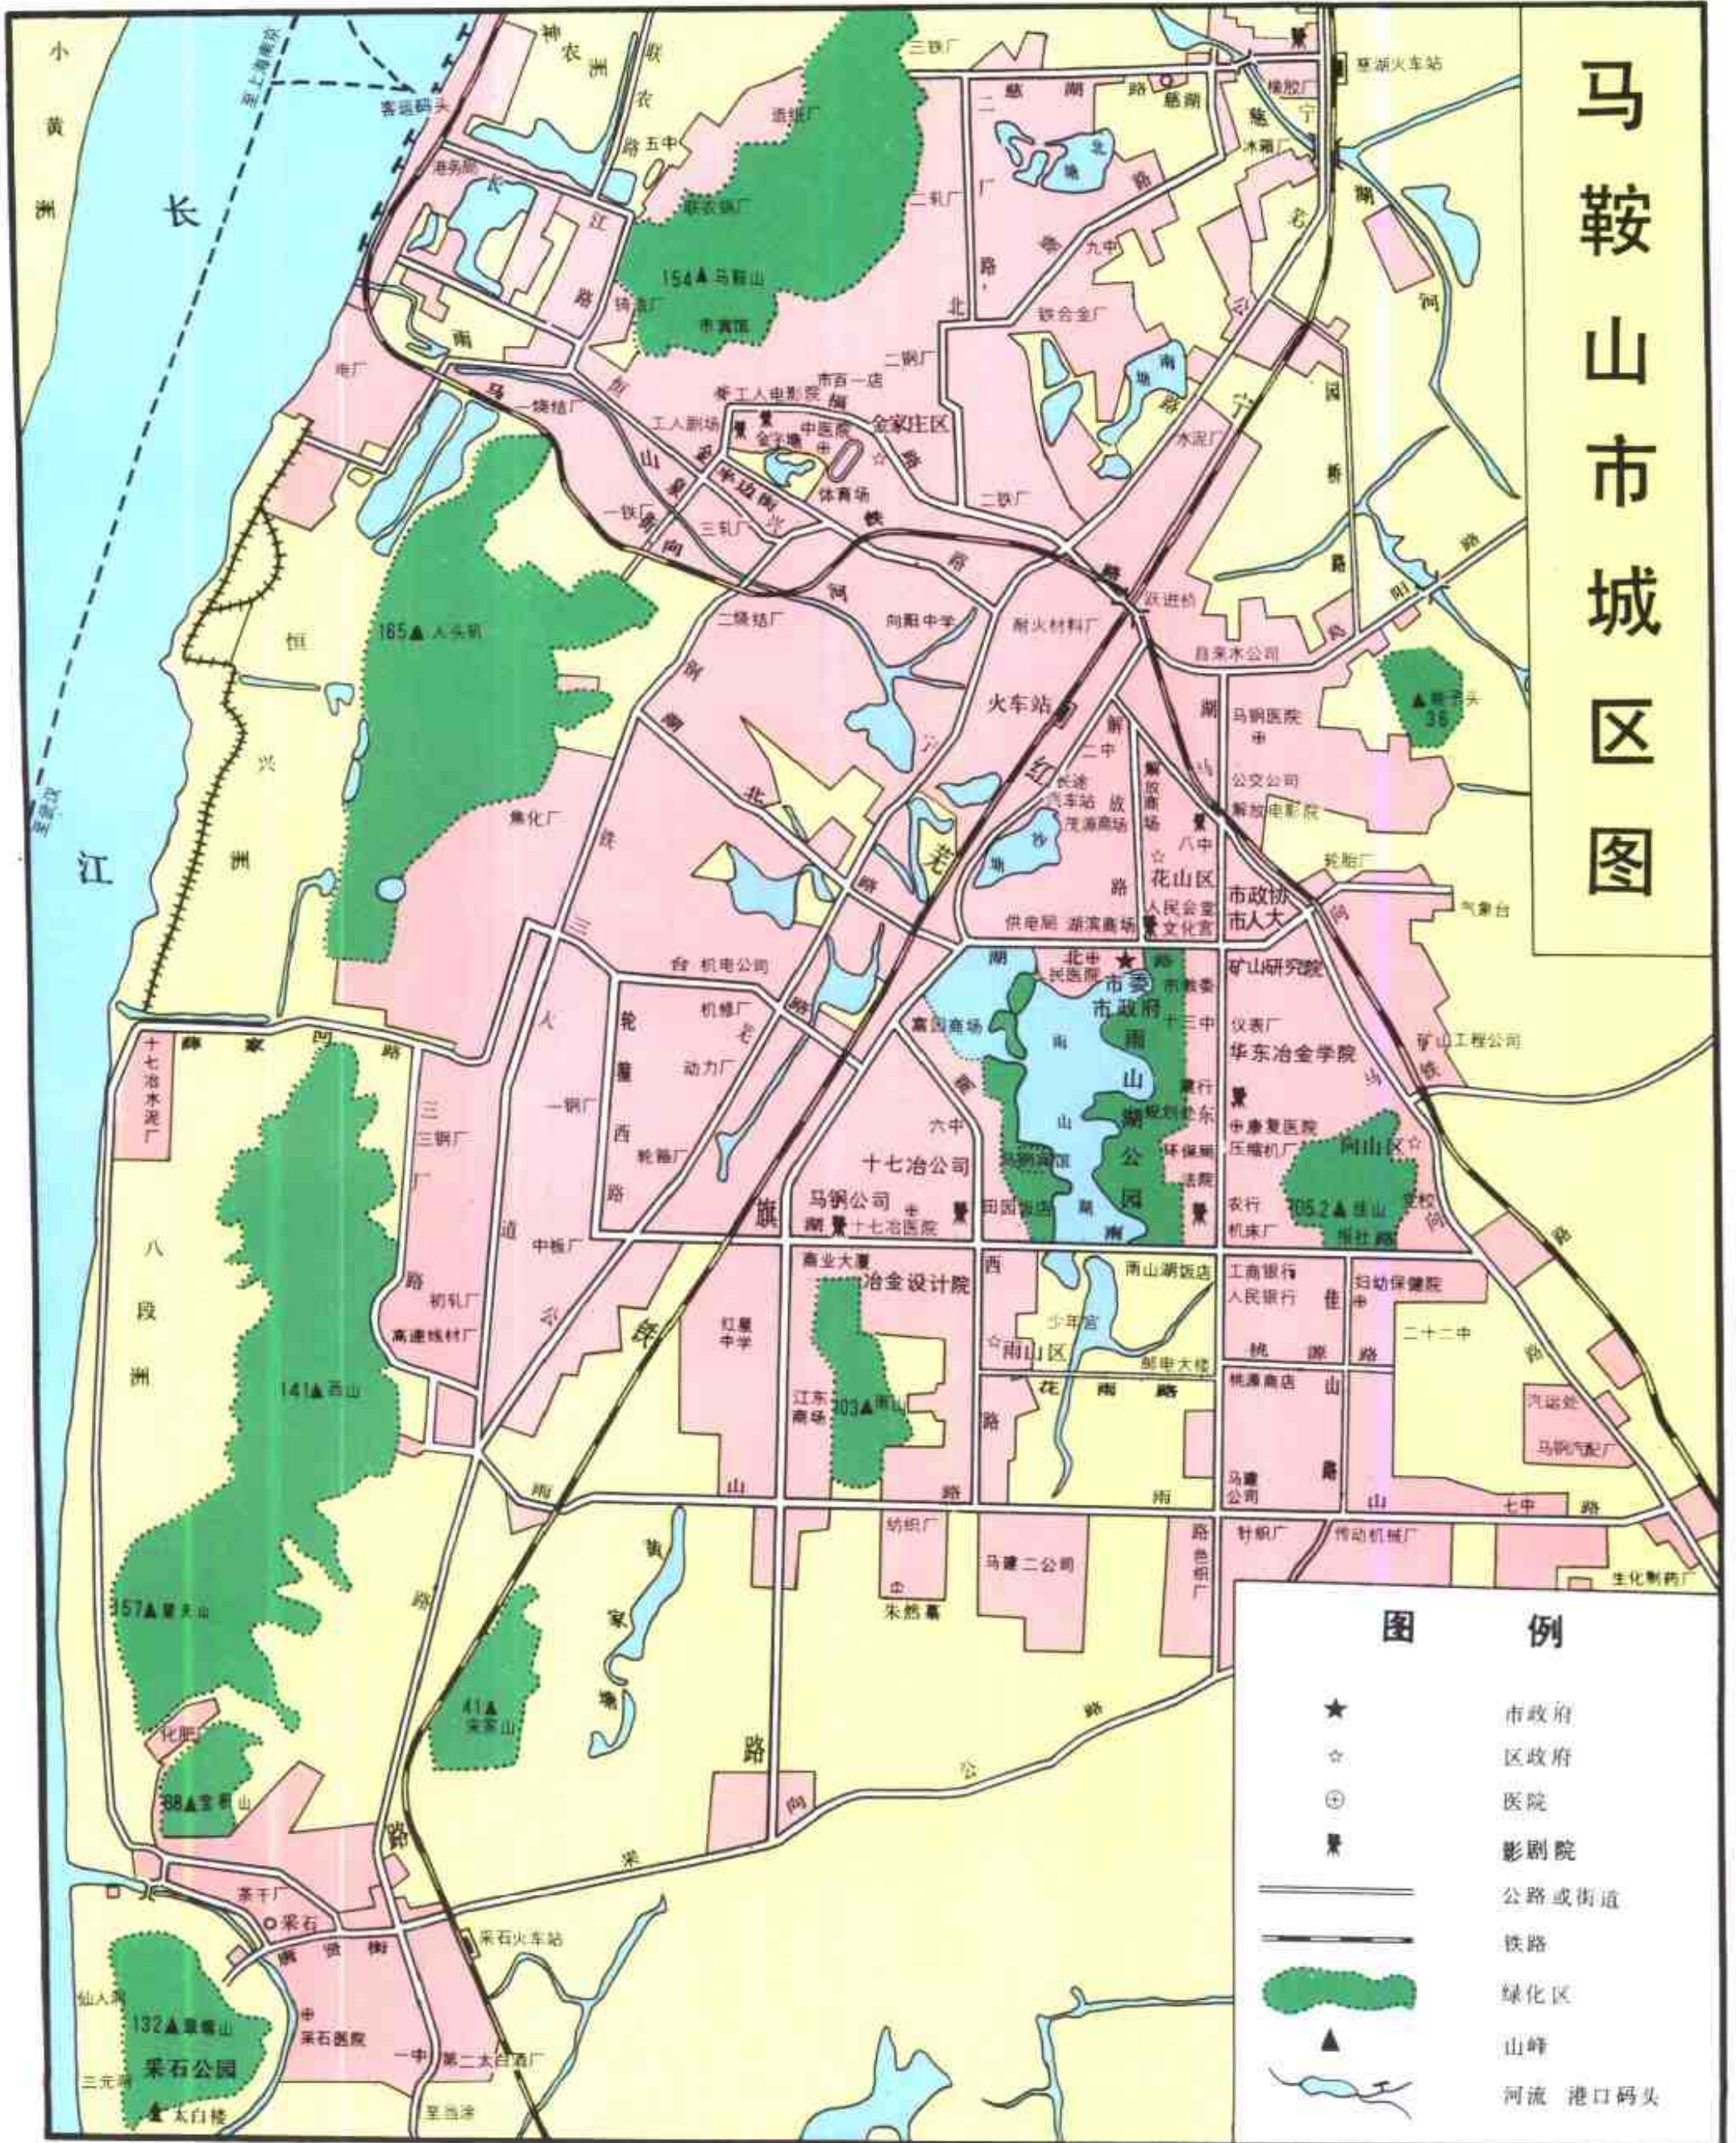

皖新登字第 05 号

责任编辑:史志实
封面设计:李晓明

马 鞍 山 市 志
马鞍山市地方志编纂委员会编

*

黄山书社出版
(合肥市金寨路 283 号)

新华书店经销 安徽省新华印刷厂印刷

开本:16 开 印张:66.75 插页:11 字数:1,610,000

1992 年 9 月第 1 版 1992 年 9 月第 1 次印刷

印数:0001—5000

ISBN 7—80535—345—X/K·108

定价:43.50 元

马鞍山市城区图

图例

- ★ 市政府
- ☆ 区政府
- ⊕ 医院
- ⊞ 影剧院
- == 公路或街道
- 铁路
- 绿化区
- ▲ 山峰
- 河流 港口码头

1958年9月20日，毛泽东主席视察马鞍山，对马鞍山钢铁工业的发展指明了方向。

1958年10月22日，刘少奇委员长在马钢十号高炉炉台用探火镜观看炉内燃烧情况。

1958年4月24日，朱德副主席在马鞍山宾馆听取市委负责人关于马鞍山钢铁工业发展的情况汇报。

1959年6月16日，聂荣臻副总理在马钢南山铁矿视察。

新型钢城

马鞍山市

马钢南山铁矿凹山采场

马钢第一烧结厂料场

马钢第一烧结厂

马钢焦化厂五号焦炉