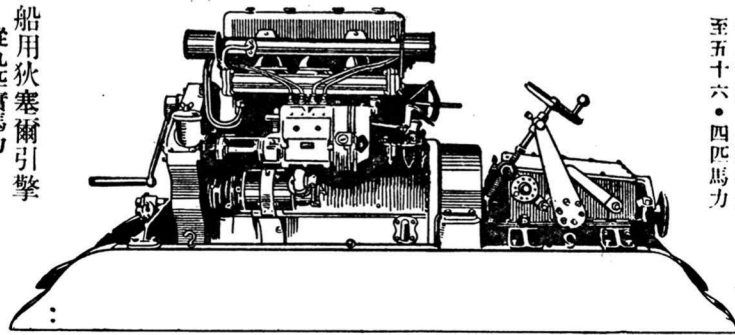

車用汽油引擎底盤
從兩噸二十五匹馬力
至十一噸八十七匹馬力
車用狄塞爾引擎
從三十六·一匹馬力
至五十六·四匹馬力

洽接行本向請情詳及格價上以知欲

○七二四一 話電 行洋敏固子房來大號一五路東廣海上

JOHN I. THORNYCROFT & CO., Limited.

。題問輸運決解能後而。車汽貨運牌『夫勞克耐雙』用信必君