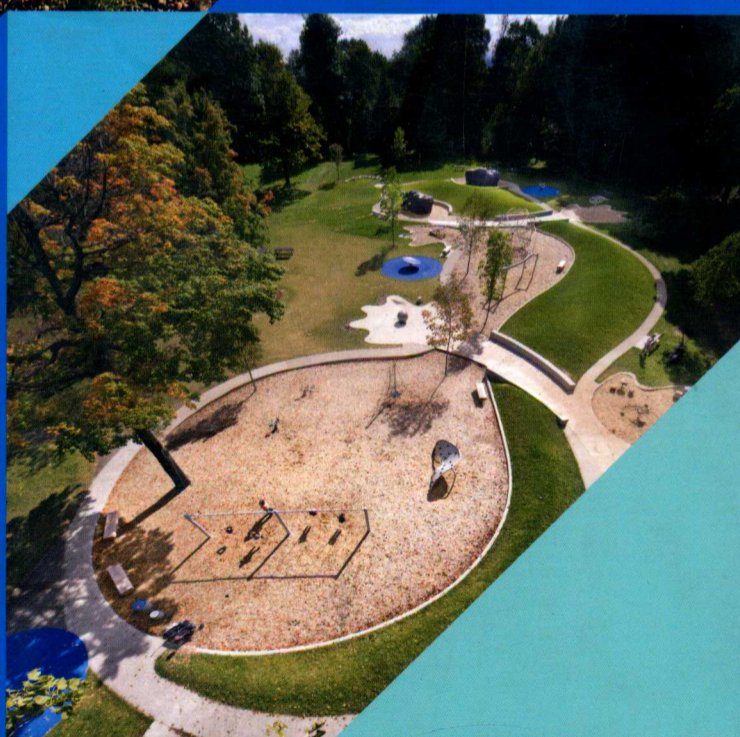

INTERNATIONAL CREATIVE LANDSCAPE DESIGN

STYLE + **FUNCTIONALITY**

国际创意景观 风格+功能

ThinkArchit 工作室 主编