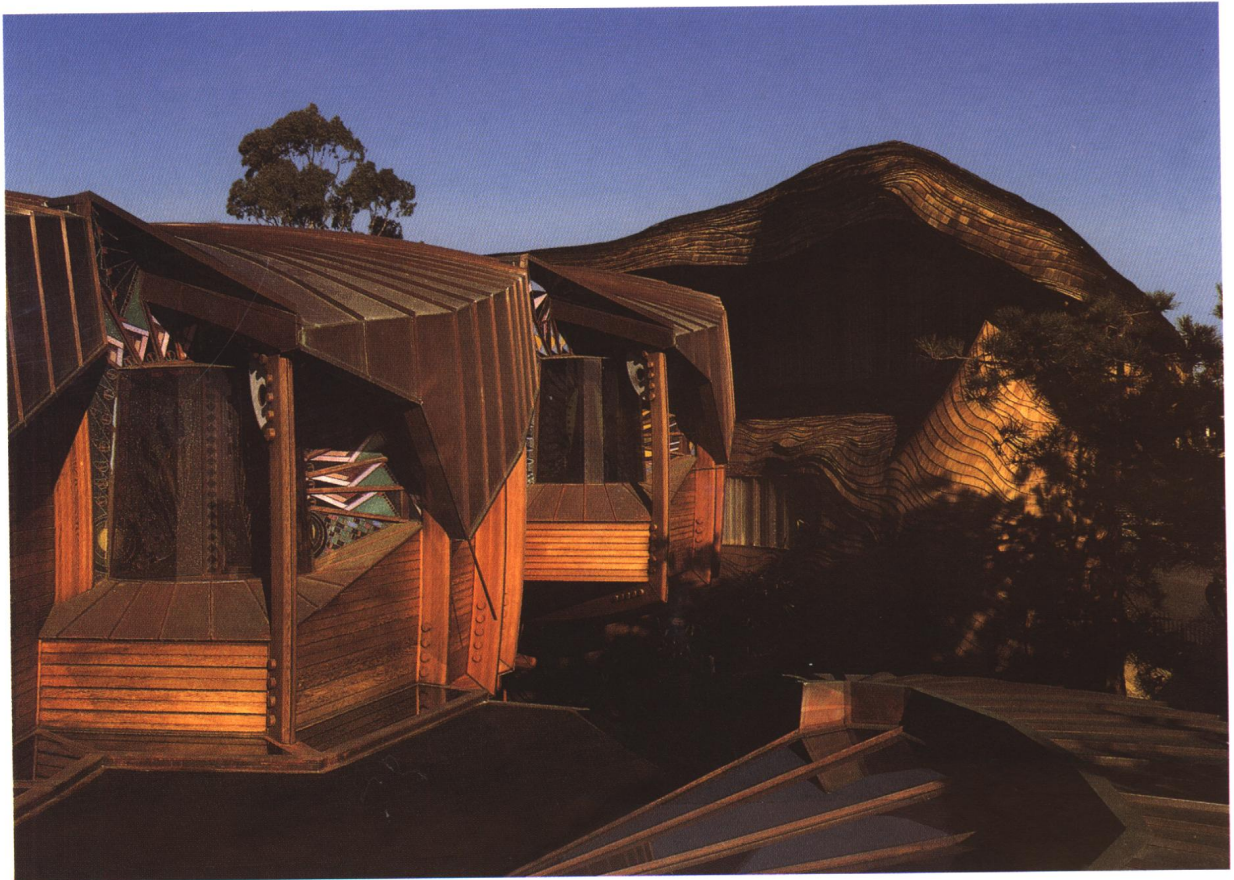

乔和埃特萨戈·普赖斯住宅