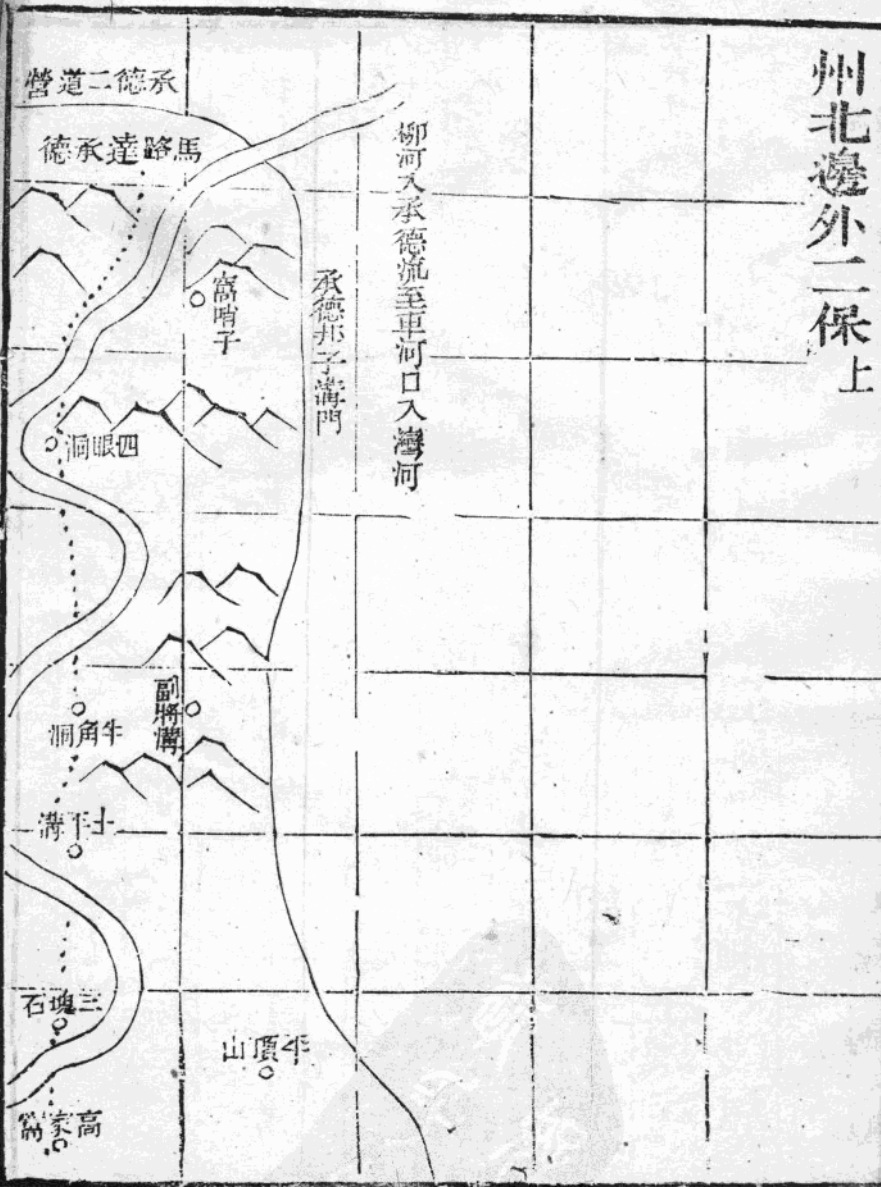

副將溝

牛角洞

士下溝

三塊石

平頂山

高家窩

承德界

榆樹溝

州北邊外二保下

壽王墳

州北邊外二保

鑿子嶺 苗家營 壽王墳 尖帽山 榆樹溝 廠溝

偏橋 平頂山 高家窪 三塊石 李家營 土平溝

牛犄角洞 副將溝 四眼洞 窩哨子

州東北邊外一保

水泉子