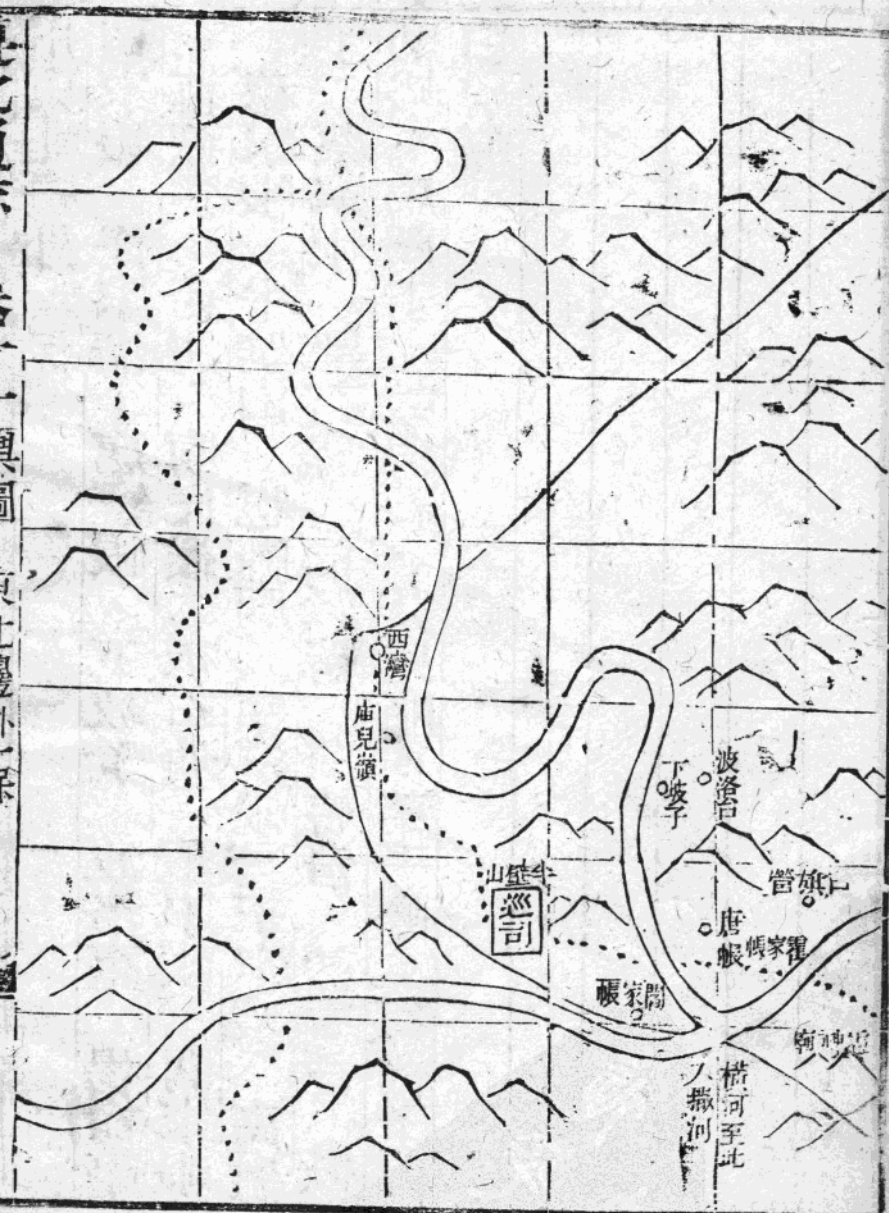

遷安大度溝

馬路達遷安車河川

白虎峪

井官峪

遷安熊山

入遷安撒河橋

藍旗營

鼓石

石門子

趙帳

黑魚關

西灣

廟兒嶺

下坡子

波洛台

管旗