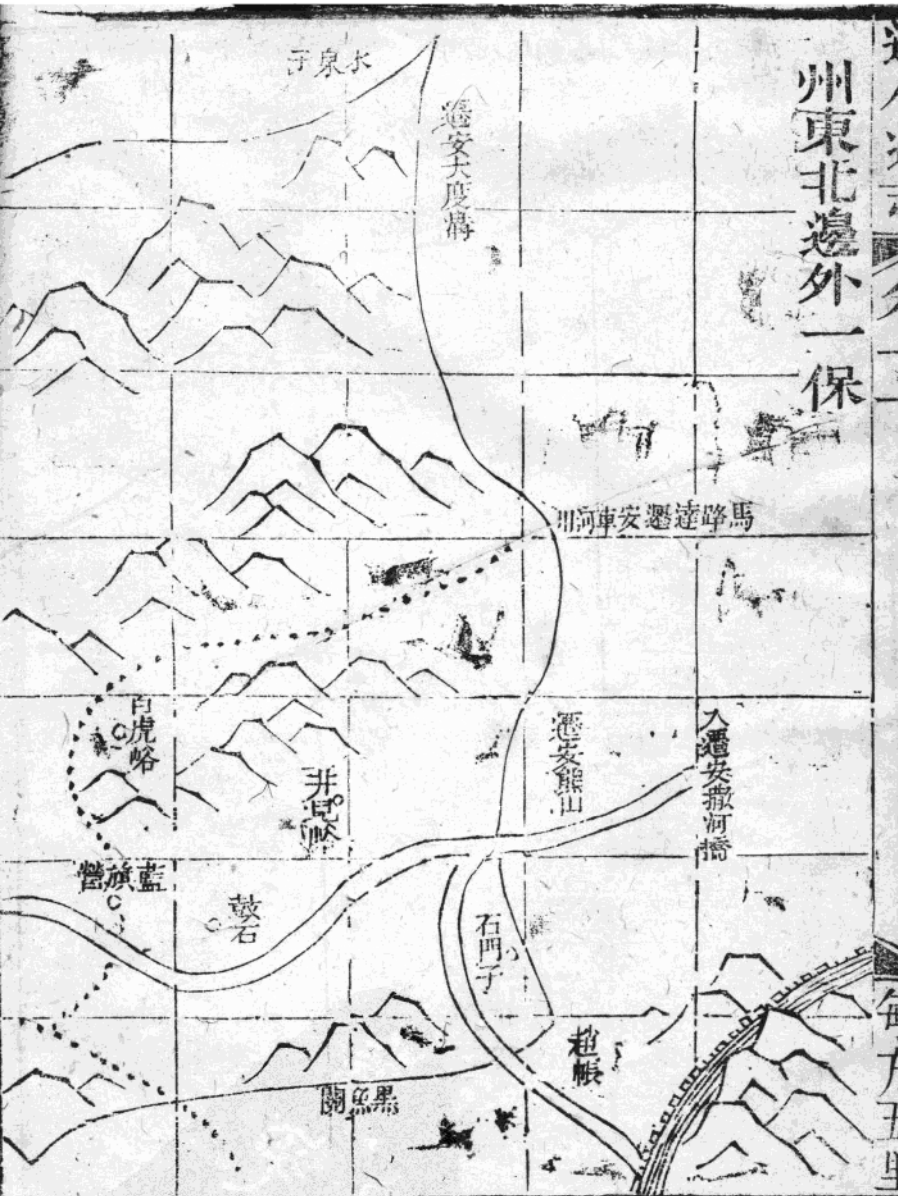

遷安大度溝

馬路達遷安車河川

白虎峪

井官峪

遷安熊山

入遷安撒河橋

藍旗營

鼓石

石門子

趙帳

黑魚關

西灣

廟兒嶺

下坡子

波洛台

管旗

唐帳

帳家

帳家關

牛壁山
巡司

橫河至此
入撒河

真圖
更上

州東北邊外一保

司家帳 佟家溝 唐家帳 下坡子 波洛臺 楊樹臺