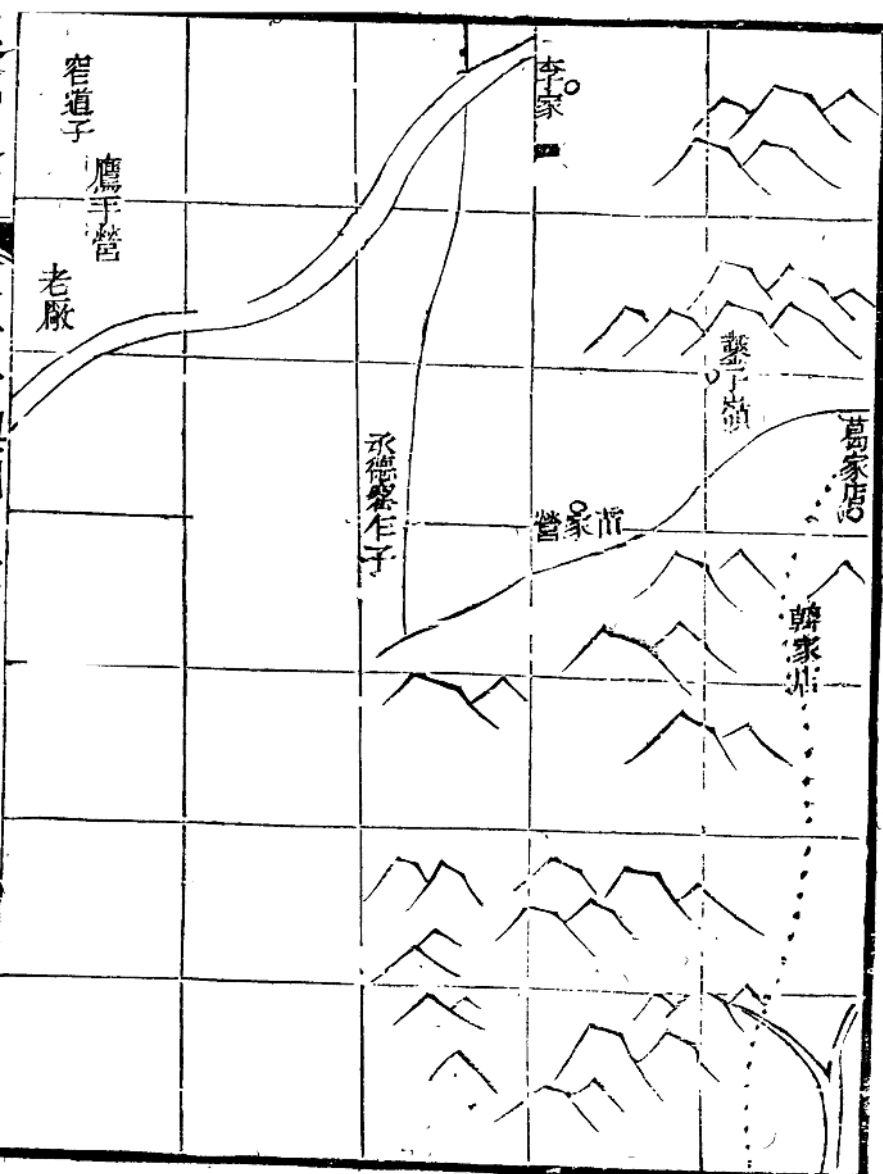

--	--	--

州北邊外二保上

柳河入承德流至車河口入灣河

承德邦子溝門

承德二道營

馬路達承德

窩哨子

四眼洞

副將溝

牛角洞

士下溝

三塊石

平頂山

高家窩

承德界

榆樹溝

州北邊外二保下

壽王墳

州北邊外二保

鑿子嶺 苗家營 壽王墳 尖帽山 榆樹溝 廠溝

偏橋 平頂山 高家窪 三塊石 李家營 土平溝

牛犄角洞 副將溝 四眼洞 窩哨子

州東北邊外一保

水泉子