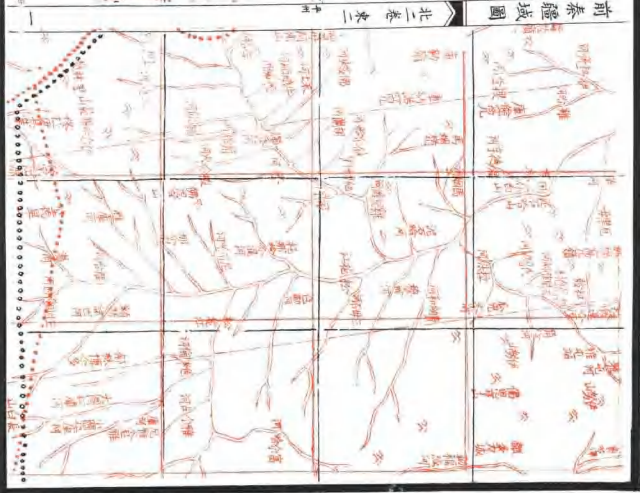

下邳

淮南郡

壽春 下蔡

前秦疆域圖

北二卷水

十七

前秦疆域圖 北一卷 卷三

四