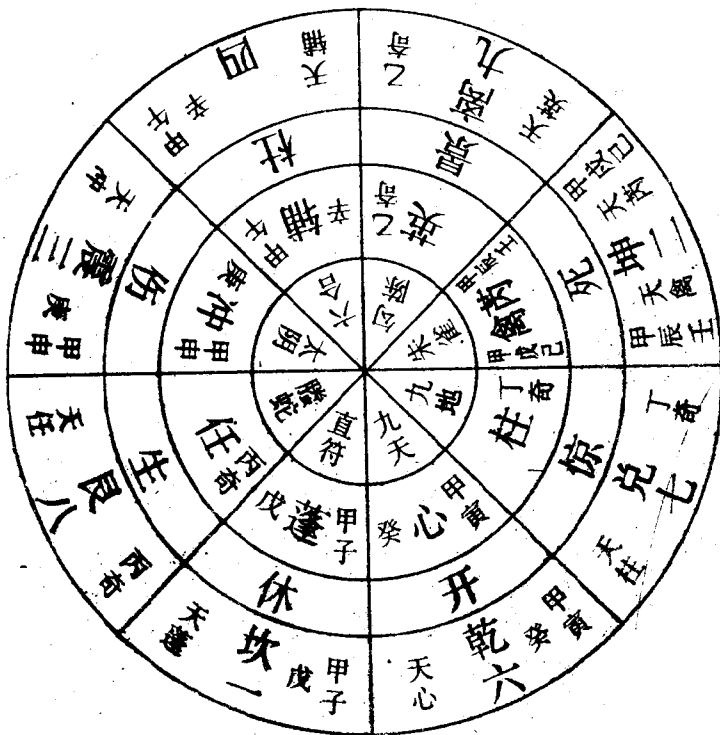

图十六：手掌八卦十二宫图

图十七：掌纹图

图十九：理想的风水模式图

图十八：四方四季配掌图

图二十：四灵择地图

图二十一：“点穴”于山阳示意图

图二十二：“点穴”于抱边示意图

图二十三：宅地选在凹岸的益处

图二十四：藏风地形之一

图二十五：藏风地形之二

图二十六:藏风地形之三

图二十七:八宅图

图二十八：龟甲部位示意图

图二十九：阳遁一局活盘图

目 录

●传统与科学●

易学、方术与现代科学 (1)

易学原理 (13)

太极与阴阳

四象、八卦与六十四卦

五行

三才与六气

天干与地支

河图与洛书

●人生探求●

中国古代算命术 (44)

算命术的起源

四柱法——“算八字”

属相论命

称命法

以貌取人的相人术 (72)

五星六曜配面