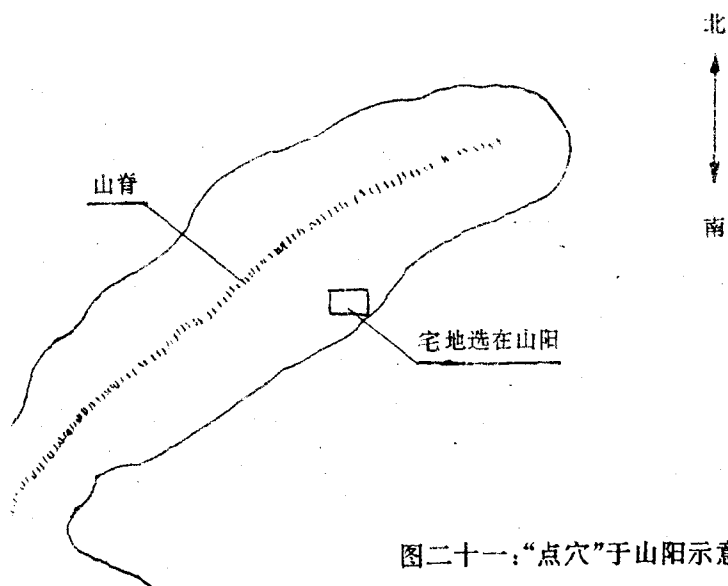

图八：河图

图九：洛书

图十：五星六曜配面图

图十一：面部十二官图

图十二：三停五岳配面图

图十三：后天八卦配面图

图十四：干支配面图

图十五：面部流年图

图十六：手掌八卦十二宫图

图十七：掌纹图

图十九：理想的风水模式图

图十八：四方四季配掌图

图二十：四灵择地图

图二十一：“点穴”于山阳示意图

图二十二：“点穴”于抱边示意图

图二十三：宅地选在凹岸的益处

图二十四：藏风地形之一

图二十五：藏风地形之二

图二十六:藏风地形之三

图二十七:八宅图

图二十八：龟甲部位示意图

图二十九：阳遁一局活盘图

目 录

●传统与科学●