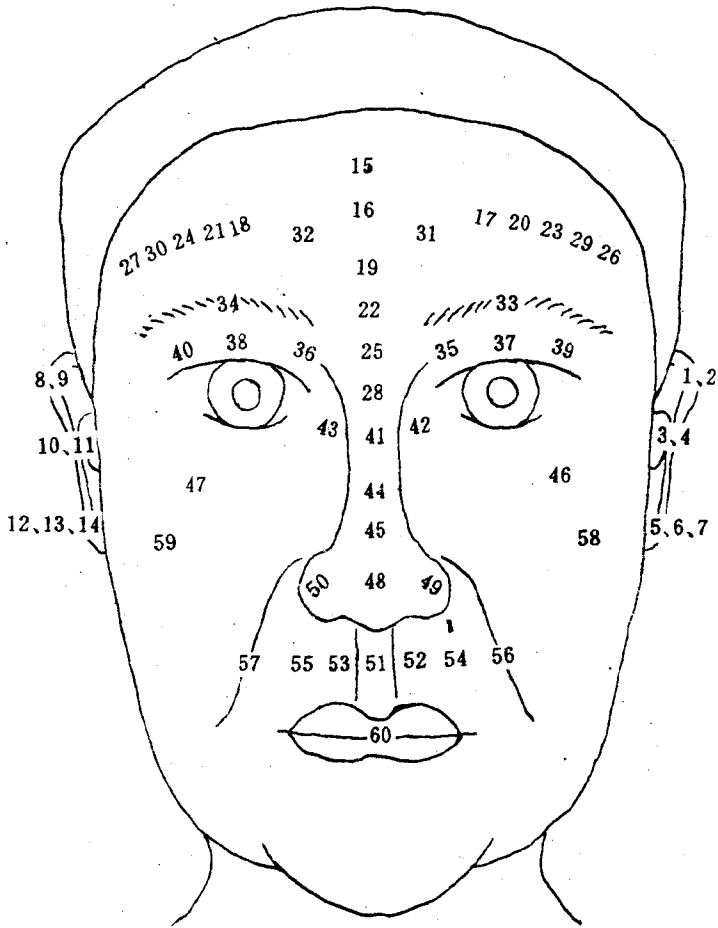

图八：河图

图九：洛书

图十：五星六曜配面图

图十一：面部十二官图

图十二：三停五岳配面图

图十三：后天八卦配面图

图十四：干支配面图

图十五：面部流年图

图十六：手掌八卦十二宫图

图十七：掌纹图

图十九：理想的风水模式图

图十八：四方四季配掌图

图二十：四灵择地图

图二十一：“点穴”于山阳示意图

图二十二：“点穴”于抱边示意图

图二十三：宅地选在凹岸的益处