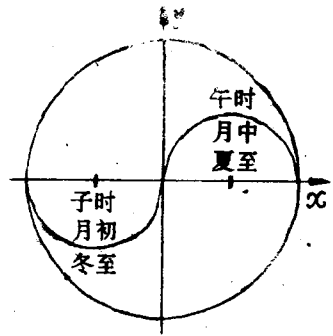

国内定价:5 元

图一：太极图

图二：阴阳消长曲线图

图三：伏羲八卦方位图

图五：文王八卦方位图

图四：伏羲、八卦生成对待方位全图

图六：五行相生图

图七：五行相克图