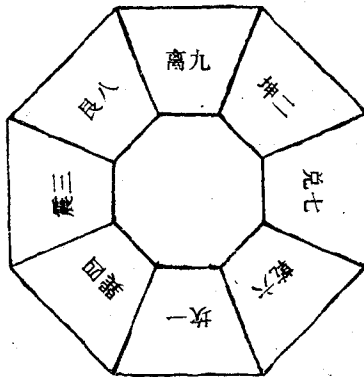

图八：河图

图九：洛书

图十：五星六曜配面图

图十一：面部十二官图

图十二：三停五岳配面图

图十三：后天八卦配面图

图十四：干支配面图

图十五：面部流年图

图十六：手掌八卦十二宫图

图十七：掌纹图

图十九：理想的风水模式图

图十八：四方四季配掌图

图二十：四灵择地图

图二十一：“点穴”于山阳示意图

图二十二：“点穴”于抱边示意图

图二十三：宅地选在凹岸的益处

图二十四：藏风地形之一

图二十五：藏风地形之二

图二十六:藏风地形之三

图二十七:八宅图

图二十八：龟甲部位示意图

图二十九：阳遁一局活盘图

目 录

●传统与科学●

易学、方术与现代科学 (1)

易学原理 (13)

太极与阴阳

四象、八卦与六十四卦

五行

三才与六气

天干与地支

河图与洛书