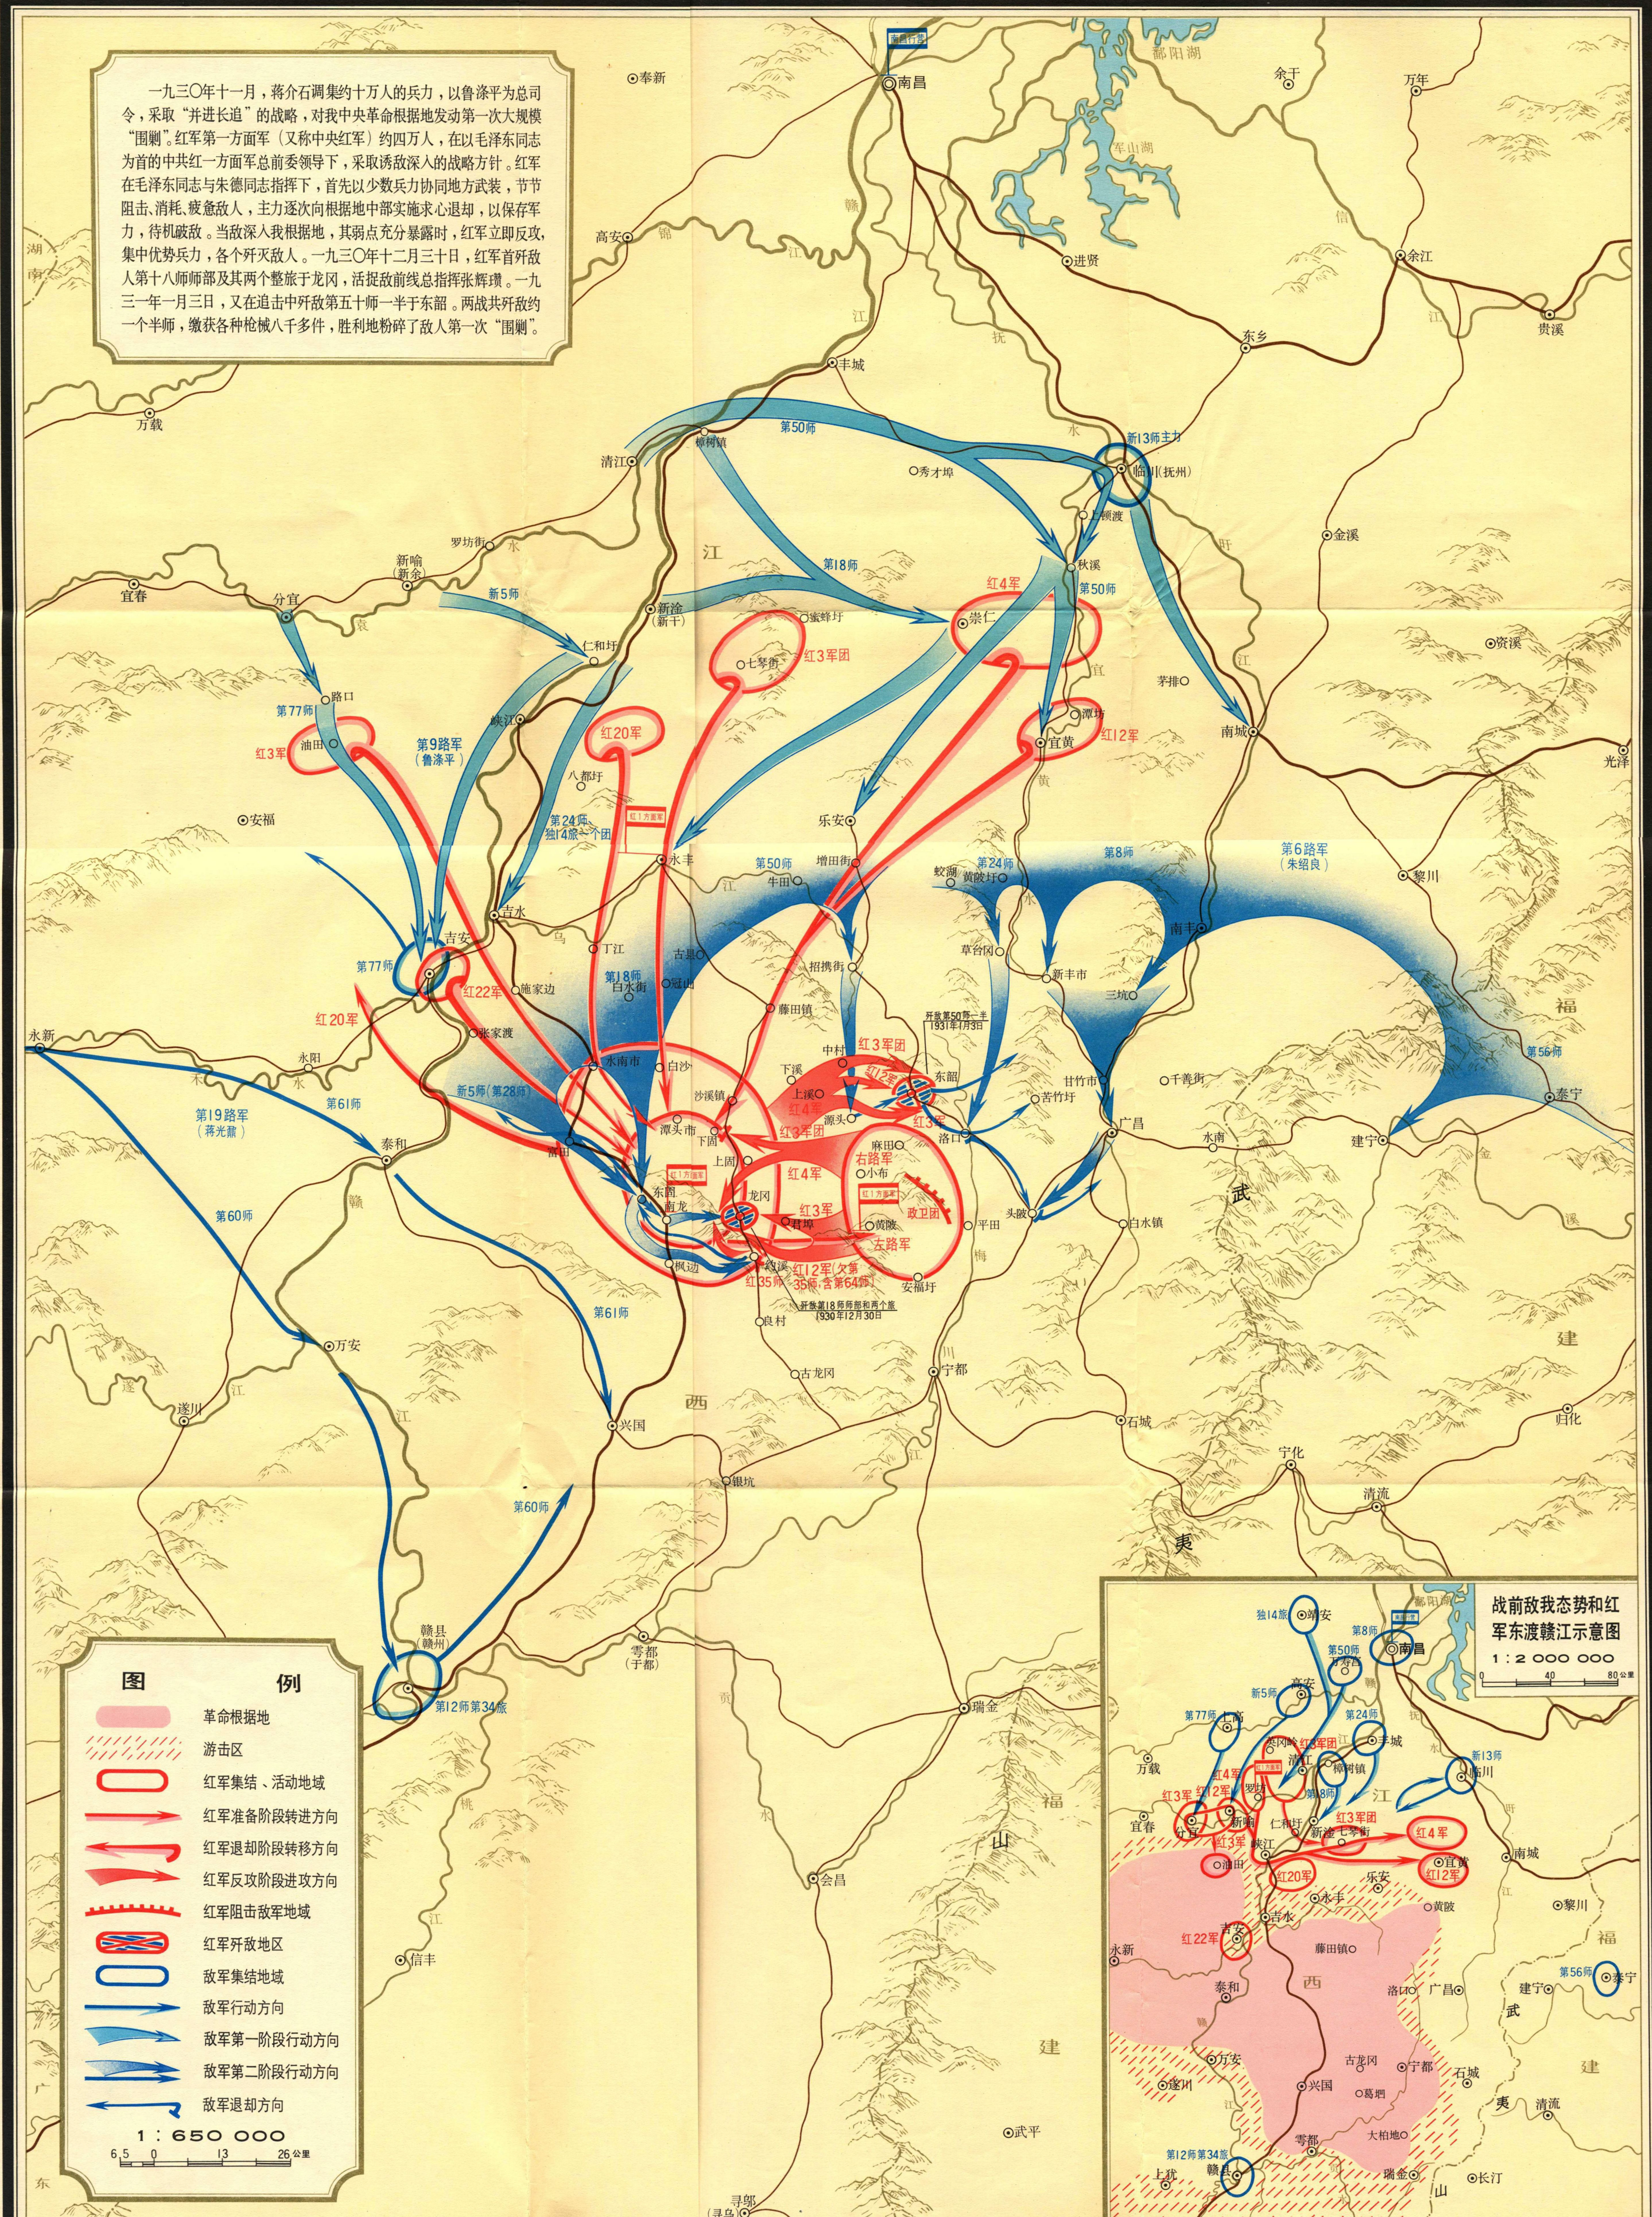

中国人民革命武装斗争形势图
第二次国内革命战争时期

中央革命根据地 第一次反“围剿”要图

[1930.11—1931.1]

中国人民革命军事博物馆编辑
地图出版社编绘出版

中央革命根据地第一次反“围剿”要图

1930年11月—1931年1月

一九三〇年十一月，蒋介石调集约十万人的兵力，以鲁涤平为总司令，采取“并进长追”的战略，对我中央革命根据地发动第一次大规模“围剿”。红军第一方面军（又称中央红军）约四万人，在以毛泽东同志为首的中共红一方面军总前委领导下，采取诱敌深入的战略方针。红军在毛泽东同志与朱德同志指挥下，首先以少数兵力协同地方武装，节节阻击、消耗、疲惫敌人，主力遂次向根据地中部实施求心退却，以保存军力，待机破敌。当敌深入我根据地，其弱点充分暴露时，红军立即反攻，集中优势兵力，各个歼灭敌人。一九三〇年十二月三十日，红军首先歼敌人第十八师师部及其两个整旅于龙冈，活捉敌前线总指挥张辉瓒。一九三一年一月三日，又在追击歼敌第五十师一半于东韶。两战共歼敌约一个半师，缴获各种枪械八千多件，胜利地粉碎了敌人第一次“围剿”。

图例

- 革命根据地
- 游击区
- 红军集结、活动地域
- 红军准备阶段转移方向
- 红军退却阶段转移方向
- 红军反攻阶段进攻方向
- 红军阻击敌军地域
- 红军歼敌地区
- 敌军集结地域
- 敌军行动方向
- 敌军第一阶段行动方向
- 敌军第二阶段行动方向
- 敌军退却方向

1 : 650 000
6.5 0 13 26 公里

中国人民革命武装斗争形势图介绍

我社已经出版和计划出版的中国人民革命武装斗争形势图三套，计有：第二次国内革命战争时期（共九幅）；抗日战争时期（共八幅）；第三次国内革命战争时期（共十幅）。

这些地图均用各种符号、注记和不同色彩较详细地表示了各个时期敌我斗争形势和主要战役。可供部队、大专院校和有关人员现代史教学和研究上参考。

如有需要，可参照下列目录和出版时间，向当地新华书店洽购，如在当地购买不到，可与本社邮购部联系。

已出版：第二次国内革命战争时期

- 12014·922 各地工农武装起义和革命根据地的创建与发展形势图 1927-1934 (全张)..... 0.45 元
12014·923 中央革命根据地第一次反“围剿”要图 1930.11-1931.1 (对开)..... 0.25 元
12014·924 中央革命根据地第二次反“围剿”要图 1931.3-1931.5 (对开)..... 0.25 元
12014·925 中央革命根据地第三次反“围剿”要图 1931.7-1931.9 (对开)..... 0.25 元
12014·926 苏家埠战役要图 1932.3.22-1932.5.8 (对开)..... 0.25 元
12014·927 湘鄂川黔革命根据地斗争形势图 1934.10-1935.11 (对开)..... 0.25 元
12014·928 中国工农红军长征路线图 1934.8-1936.10 (全张)..... 0.45 元
12014·929 直罗镇战役要图 1935.11 (对开)..... 0.25 元
12014·930 南方三年游击战争形势图 1934冬-1937秋 (对开)..... 0.25 元

即将出版：抗日战争时期

- 12014·931 抗日战争时期创建敌后根据地形势图 1937-1940 (全张)..... 0.45 元
12014·932 晋察冀抗日根据地北岳区冬季反“扫荡”要图 1939.10.25-1939.12.8 (对开)..... 0.25 元
12014·933 抗日战争时期坚持敌后根据地斗争形势图 1941-1942 (全张)..... 0.45 元
12014·934 晋冀鲁豫抗日根据地坚持与巩固时期斗争形势图 1941.1-1942.12 (对开)..... 0.25 元
12014·935 苏北苏中抗日根据地反“扫荡”要图 1941.2-1941.8 (对开)..... 0.25 元
12014·936 山东抗日根据地沂蒙山区反“扫荡”要图 1941.11.2-1941.12中旬 (对开)..... 0.25 元
12014·937 晋西北抗日根据地春季反“扫荡”要图 1942.2.4-1942.3.3 (对开)..... 0.25 元
12014·938 抗日战争时期敌后根据地军民大反攻形势图 1945.8 (全张)..... 0.45 元