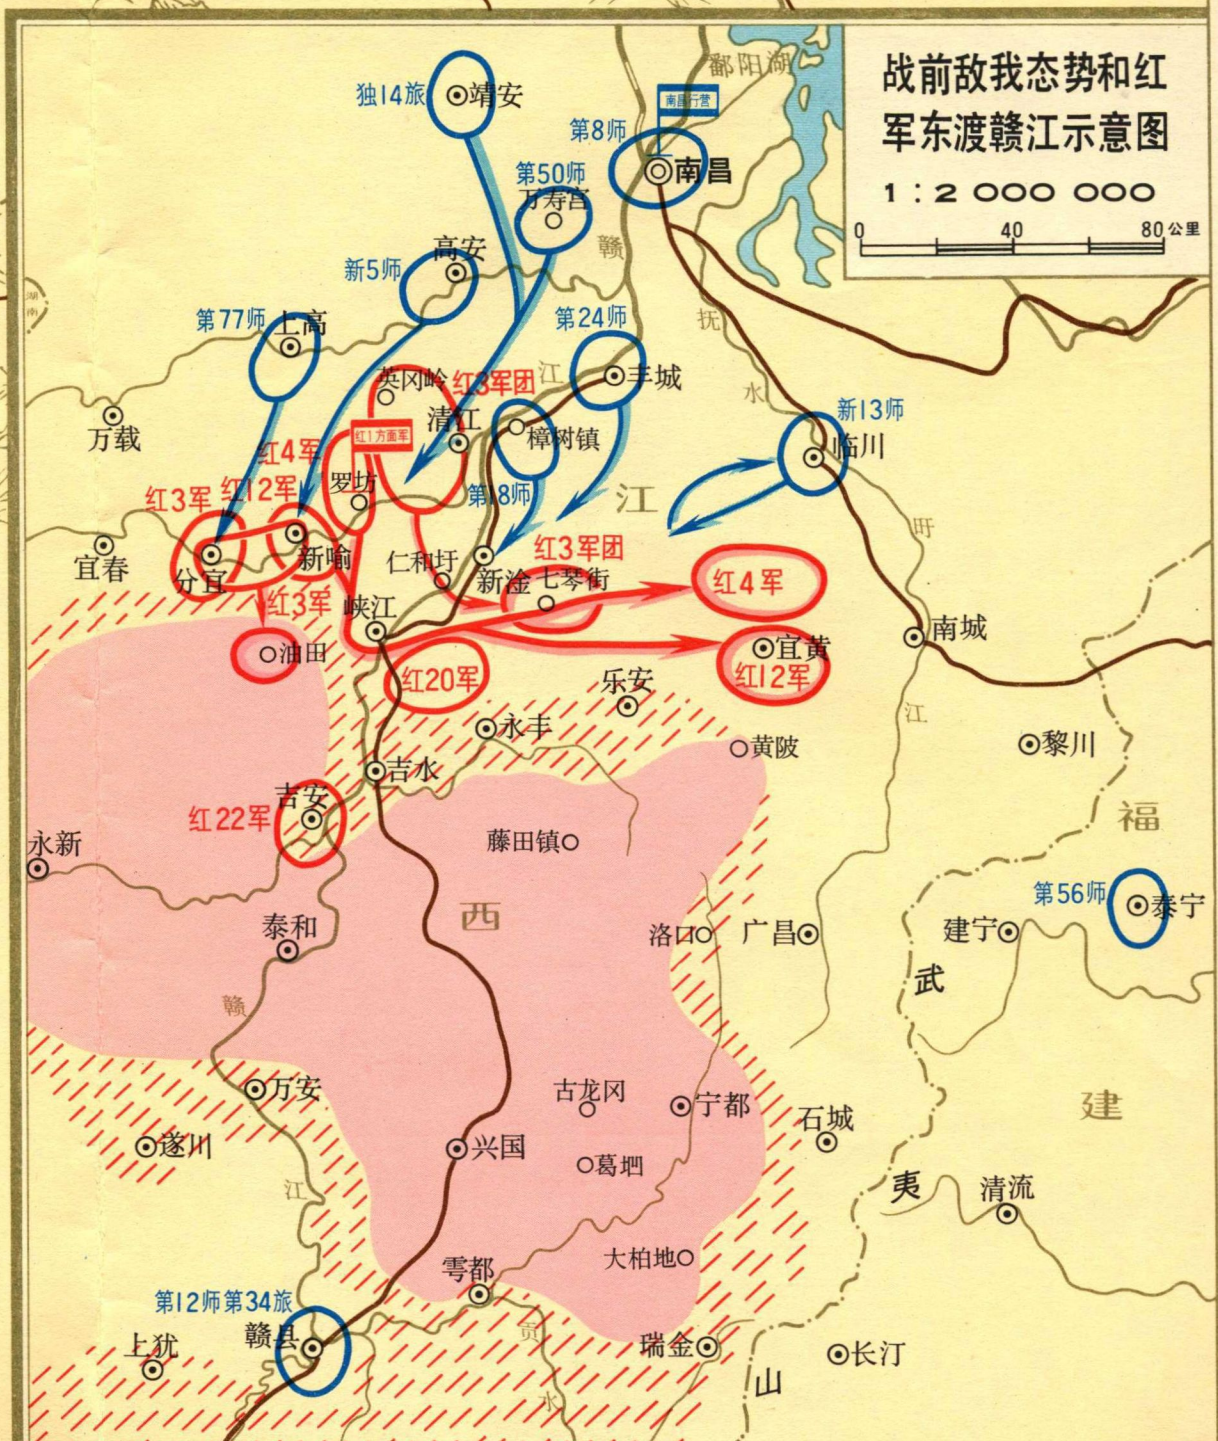

中国人民革命武装斗争形势图
第二次国内革命战争时期

中央革命根据地 第一次反“围剿”要图

[1930.11—1931.1]

中国人民革命军事博物馆编辑
地图出版社编绘出版

中央革命根据地第一次反“围剿”要图

1930年11月—1931年1月

一九三〇年十一月，蒋介石调集约十万人的兵力，以鲁涤平为总司令，采取“并进长追”的战略，对我中央革命根据地发动第一次大规模“围剿”。红军第一方面军（又称中央红军）约四万人，在以毛泽东同志为首的中共红一方面军总前委领导下，采取诱敌深入的战略方针。红军在毛泽东同志与朱德同志指挥下，首先以少数兵力协同地方武装，节节阻击、消耗、疲惫敌人，主力遂次向根据地中部实施求心退却，以保存军力，待机破敌。当敌深入我根据地，其弱点充分暴露时，红军立即反攻，集中优势兵力，各个歼灭敌人。一九三〇年十二月三十日，红军首先歼敌人第十八师师部及其两个整旅于龙冈，活捉敌前线总指挥张辉瓒。一九三一年一月三日，又在追击歼敌第五十师一半于东韶。两战共歼敌约一个半师，缴获各种枪械八千多件，胜利地粉碎了敌人第一次“围剿”。

图例

- 革命根据地
- 游击区
- 红军集结、活动地域
- 红军准备阶段转移方向
- 红军退却阶段转移方向
- 红军反攻阶段进攻方向
- 红军阻击敌军地域
- 红军歼敌地区
- 敌军集结地域
- 敌军行动方向
- 敌军第一阶段行动方向
- 敌军第二阶段行动方向
- 敌军退却方向

1 : 650 000
6.5 0 13 26 公里

中国人民革命武装斗争形势图介绍

我社已经出版和计划出版的中国人民革命武装斗争形势图三套，计有：第二次国内革命战争时期（共九幅）；抗日战争时期（共八幅）；第三次国内革命战争时期（共十幅）。

这些地图均用各种符号、注记和不同色彩较详细地表示了各个时期敌我斗争形势和主要战役。可供部队、大专院校和有关人员现代史教学和研究上参考。

如有需要，可参照下列目录和出版时间，向当地新华书店洽购，如在当地购买不到，可与本社邮购部联系。

已出版：第二次国内革命战争时期

- 12014·922 各地工农武装起义和革命根据地的创建与发展形势图 1927-1934 (全张)..... 0.45 元
12014·923 中央革命根据地第一次反“围剿”要图 1930.11-1931.1 (对开)..... 0.25 元
12014·924 中央革命根据地第二次反“围剿”要图 1931.3-1931.5 (对开)..... 0.25 元
12014·925 中央革命根据地第三次反“围剿”要图 1931.7-1931.9 (对开)..... 0.25 元
12014·926 苏家埠战役要图 1932.3.22-1932.5.8 (对开)..... 0.25 元
12014·927 湘鄂川黔革命根据地斗争形势图 1934.10-1935.11 (对开)..... 0.25 元
12014·928 中国工农红军长征路线图 1934.8-1936.10 (全张)..... 0.45 元
12014·929 直罗镇战役要图 1935.11 (对开)..... 0.25 元
12014·930 南方三年游击战争形势图 1934冬-1937秋 (对开)..... 0.25 元