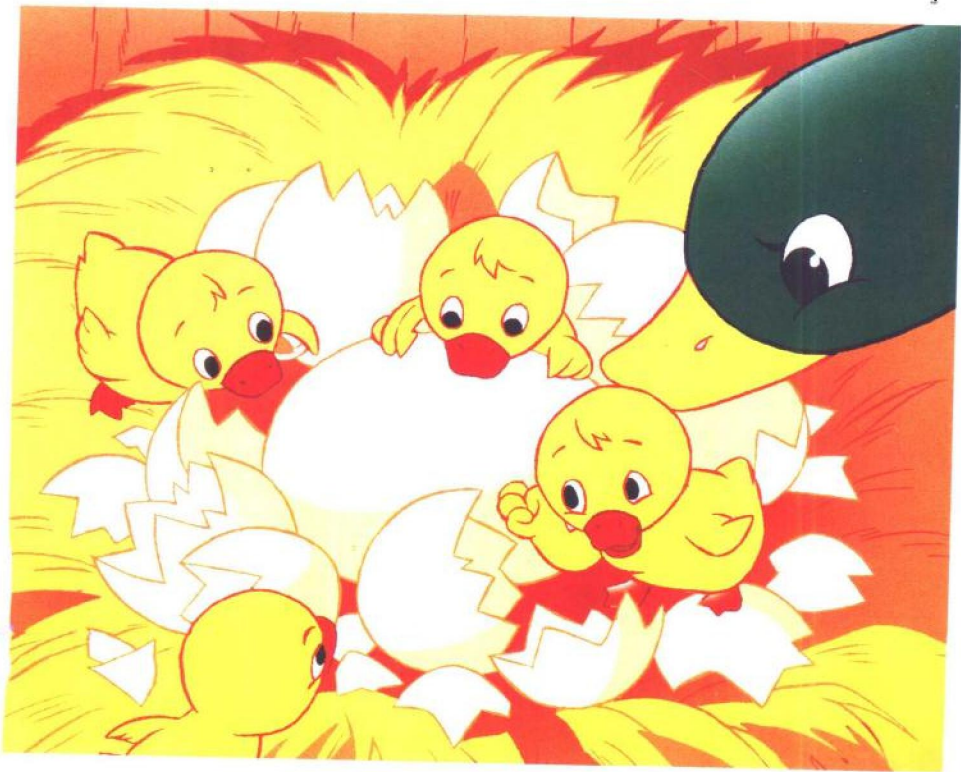

kě shì hái yǒu yí gè tè bié dà de dàn méi yǒu dòng jìng 。 yā
可是还有一个特别大的蛋没有动静。鸭

mā ma jiāo jí de kàn zhe zhè gè dàn zhēn lìng rén dān xīn ā xiǎo
妈妈焦急地看着这个蛋，真令人担心啊！小

yā zi men yě wéi zài dàn de páng biān pàn wàng zhe yā dì dì zǎo diǎn
鸭子们也围在蛋的旁边，盼望着鸭弟弟早点

chū lái 。 dà jiā děng ya děng zhēn shì jí sǐ le
出来。大家等呀等，真是急死了。