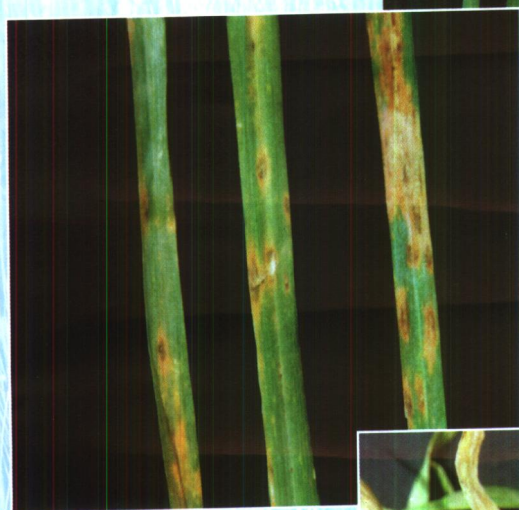

10. 禾草离蠕孢根腐病症状

11. 禾草离蠕孢根腐病引起的茎叶枯死状

12. 禾草离蠕孢叶斑病症状

13. 禾草离蠕孢根腐病草地斑状态

14. 草地早熟禾德氏霉叶枯病（消融病）症状

15. 多年生黑麦草网斑病症状（罗禄怡提供）

16. 翦股颖德氏
霉叶枯病症状

17. 草地早熟禾弯
孢霉叶枯病症状

18. 雪霉叶枯
病危害叶片状

19. 雪霉叶枯病菌引起的
基部叶鞘和叶片腐烂状

20. 禾草雪霉叶
枯病草地斑状态

21. 草地早熟禾感染
草地褐斑病的症状

22. 翦股颖草地褐斑病的草地斑状态

23. 草地褐斑病危害草地早熟禾导致植株枯死状

24. 草地褐斑病侵害草地早熟禾后形成的草地斑

25. 禾草全蚀病症状

26. 禾草全蚀病草地斑

27. 禾草腐霉疫病症状

28. 因干旱而停止发展的
禾草腐霉疫病草地斑

29. 禾草腐霉疫
病草地斑状态

30. 禾草白绢病症状

31. 禾草黑痣病症状

32. 草地早熟禾黑
孢霉叶枯病症状

33. 马唐草瘟病症状