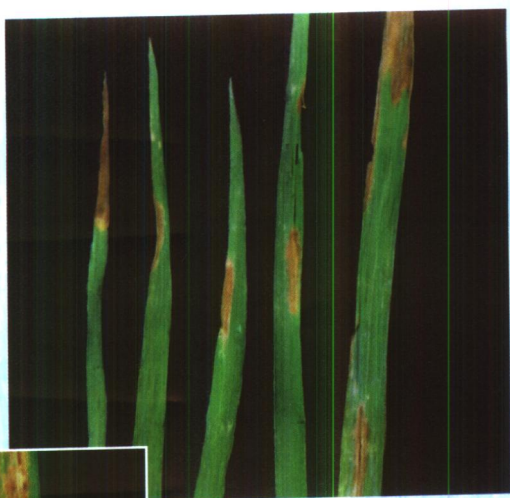

10. 禾草离蠕孢根腐病症状

11. 禾草离蠕孢根腐病引起的茎叶枯死状

12. 禾草离蠕孢叶斑病症状

13. 禾草离蠕孢根腐病草地斑状态

14. 草地早熟禾德氏霉叶枯病（消融病）症状

15. 多年生黑麦草网斑病症状（罗禄怡提供）

16. 翦股颖德氏
霉叶枯病症状

17. 草地早熟禾弯
孢霉叶枯病症状

18. 雪霉叶枯
病危害叶片状

19. 雪霉叶枯病菌引起的
基部叶鞘和叶片腐烂状

20. 禾草雪霉叶
枯病草地斑状态

21. 草地早熟禾感染
草地褐斑病的症状

22. 翦股颖草地褐斑病的草地斑状态

23. 草地褐斑病危害草地早熟禾导致植株枯死状

24. 草地褐斑病侵害草地早熟禾后形成的草地斑

25. 禾草全蚀病症状

26. 禾草全蚀病草地斑

27. 禾草腐霉疫病症状

28. 因干旱而停止发展的
禾草腐霉疫病草地斑

29. 禾草腐霉疫
病草地斑状态

30. 禾草白绢病症状

31. 禾草黑痣病症状

32. 草地早熟禾黑
孢霉叶枯病症状

33. 马唐草瘟病症状