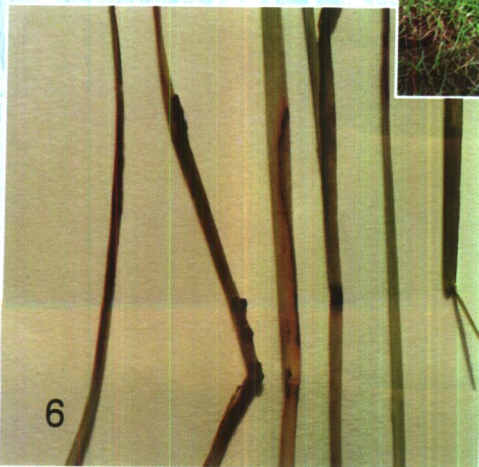

10. 禾草离蠕孢根腐病症状

11. 禾草离蠕孢根腐病引起的茎叶枯死状

12. 禾草离蠕孢叶斑病症状

13. 禾草离蠕孢根腐病草地斑状态

14. 草地早熟禾德氏霉叶枯病（消融病）症状

15. 多年生黑麦草网斑病症状（罗禄怡提供）

16. 翦股颖德氏
霉叶枯病症状

17. 草地早熟禾弯
孢霉叶枯病症状

18. 雪霉叶枯
病危害叶片状

19. 雪霉叶枯病菌引起的
基部叶鞘和叶片腐烂状

20. 禾草雪霉叶
枯病草地斑状态

21. 草地早熟禾感染
草地褐斑病的症状

22. 翦股颖草地褐斑病的草地斑状态

23. 草地褐斑病危害草地早熟禾导致植株枯死状

24. 草地褐斑病侵害草地早熟禾后形成的草地斑

25. 禾草全蚀病症状